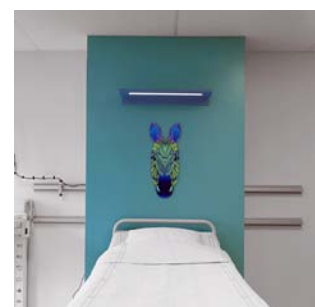

INNERVÄGGAR, MELLANVÄGGAR, INNERTAK, FORMSKURNA GLASMOTIV  
Nya Helsingborgs Lasarett, barn- och ungdomsavdelning  
Konstnär: Maria Bajt  
Uppdragsgivare: Region Skåne

Foto: Brendan Austin

GLASTAVLOR  
Life City kontorshus i Stockholm  
Konstnär: David Molander  
Uppdragsgivare: Atrium Ljungberg