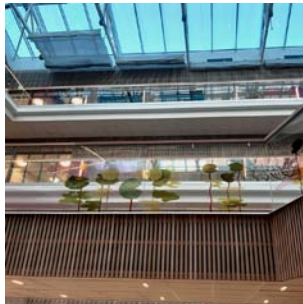

GLASRÄCKE Tomtbergaskolan
Konstnär: Anna Höglund
Huddinge Samhällsfastigheter