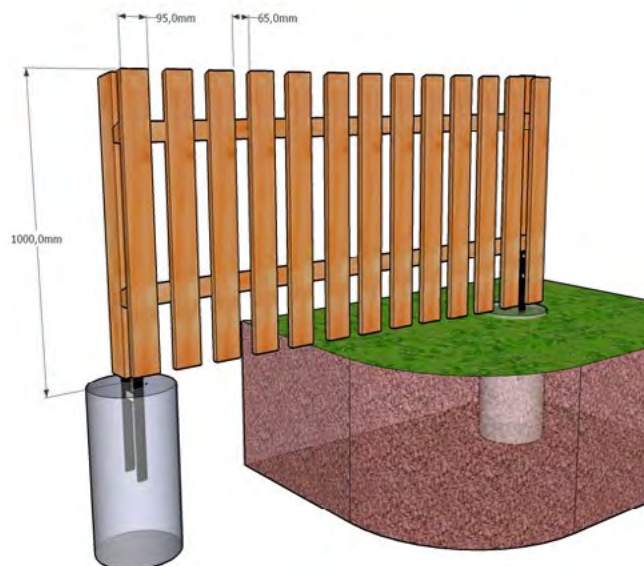

Skandinaviska OMRÅDESSKYDD

Skandinaviska Områdesskydd AB
www.skandinaviska.nu
www.stangselbutiken.se

Kontakta oss!
Telefon: 08-500 11 530
info@skandinaviska.nu

Kontor / Stockholm
Kilowattvägen 12
136 44 Handen

Kontor / Norrtälje
Södra kustvägen 30
761 93 Norrtälje

Kontor / Göteborg
Karlsbogårdsgatan 7D
25 37 Hising Kärra