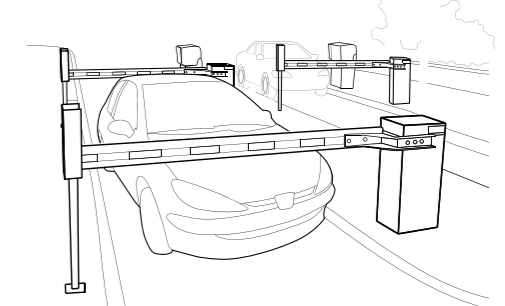

BL46

- Aluminiumarm med vikbart staket i aluminium
- Max fri passage: 7 m
- Öppningstid: 3,5 sek
- Höjd ovan mark: 1,86 m