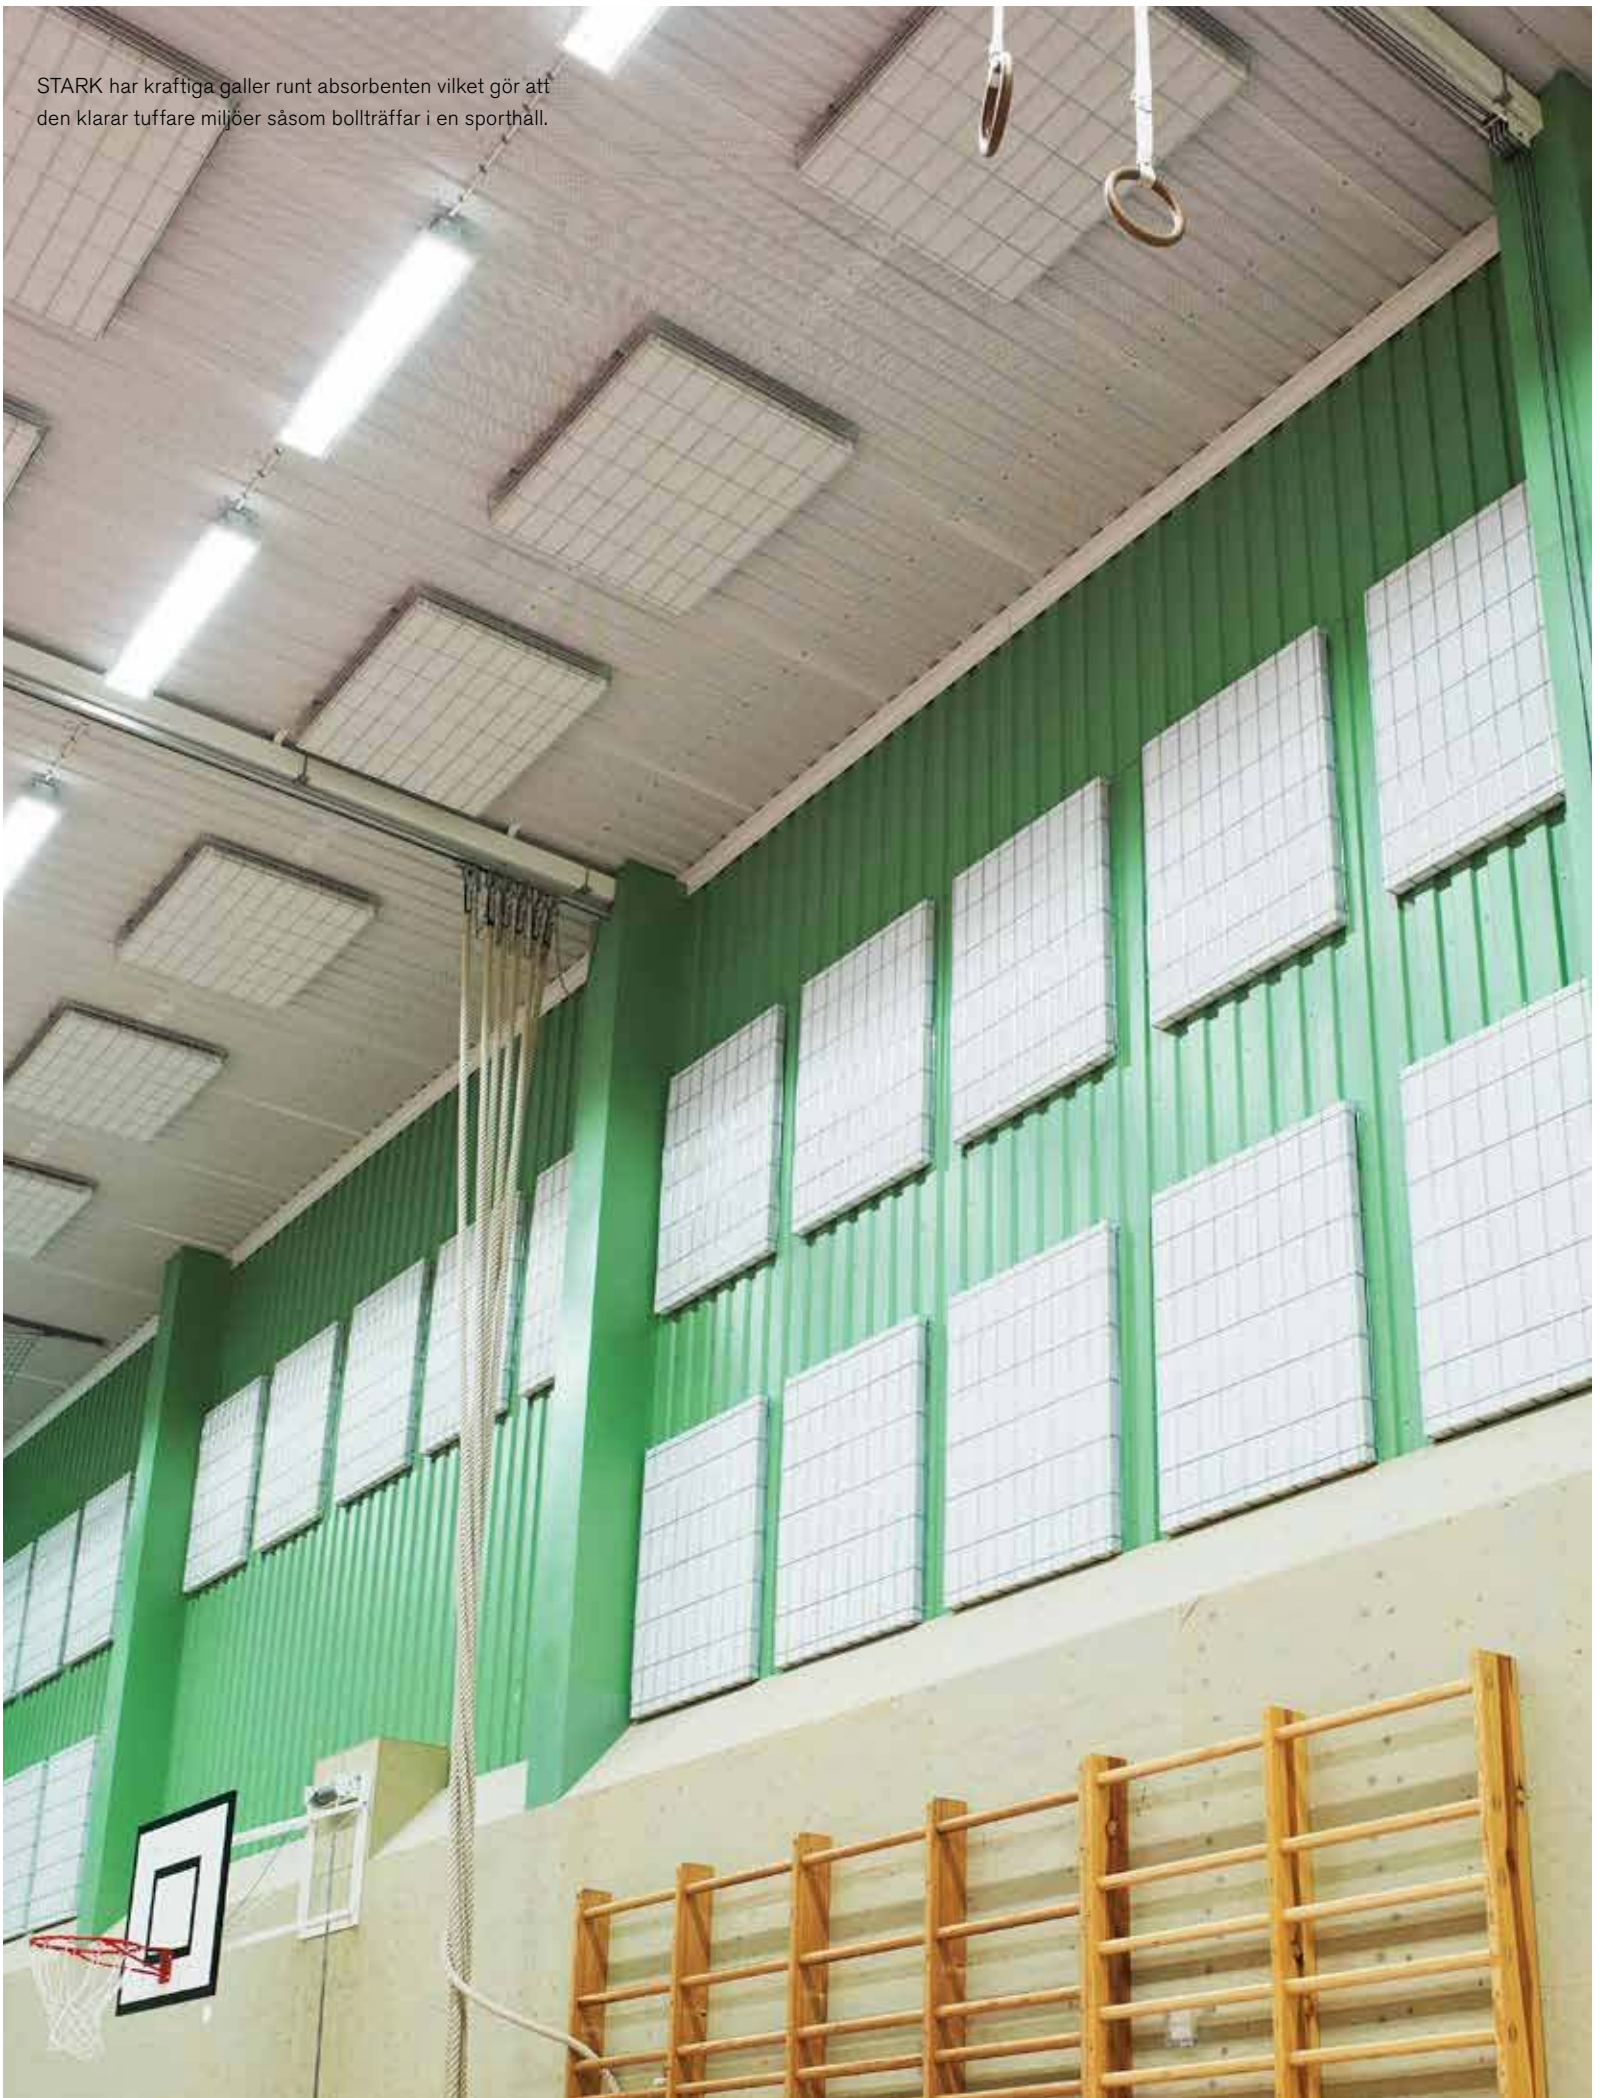

STARK Sportabsorbent

STARK förbättrar ljudabsorptionen och har ett stryktåligt trådgaller som skyddar mot bollträffar.

Översikt

STARK är byggd för tuffa och bullriga miljöer såsom sporthallar där bollträffar och tacklingar annars skulle skada ljudabsorbenterna. De kraftiga gallren håller absorbenten tryggt på plats. STARK är en effektiv ljudabsorbent tillverkad av Ecosund® som består av återvunnen PET.