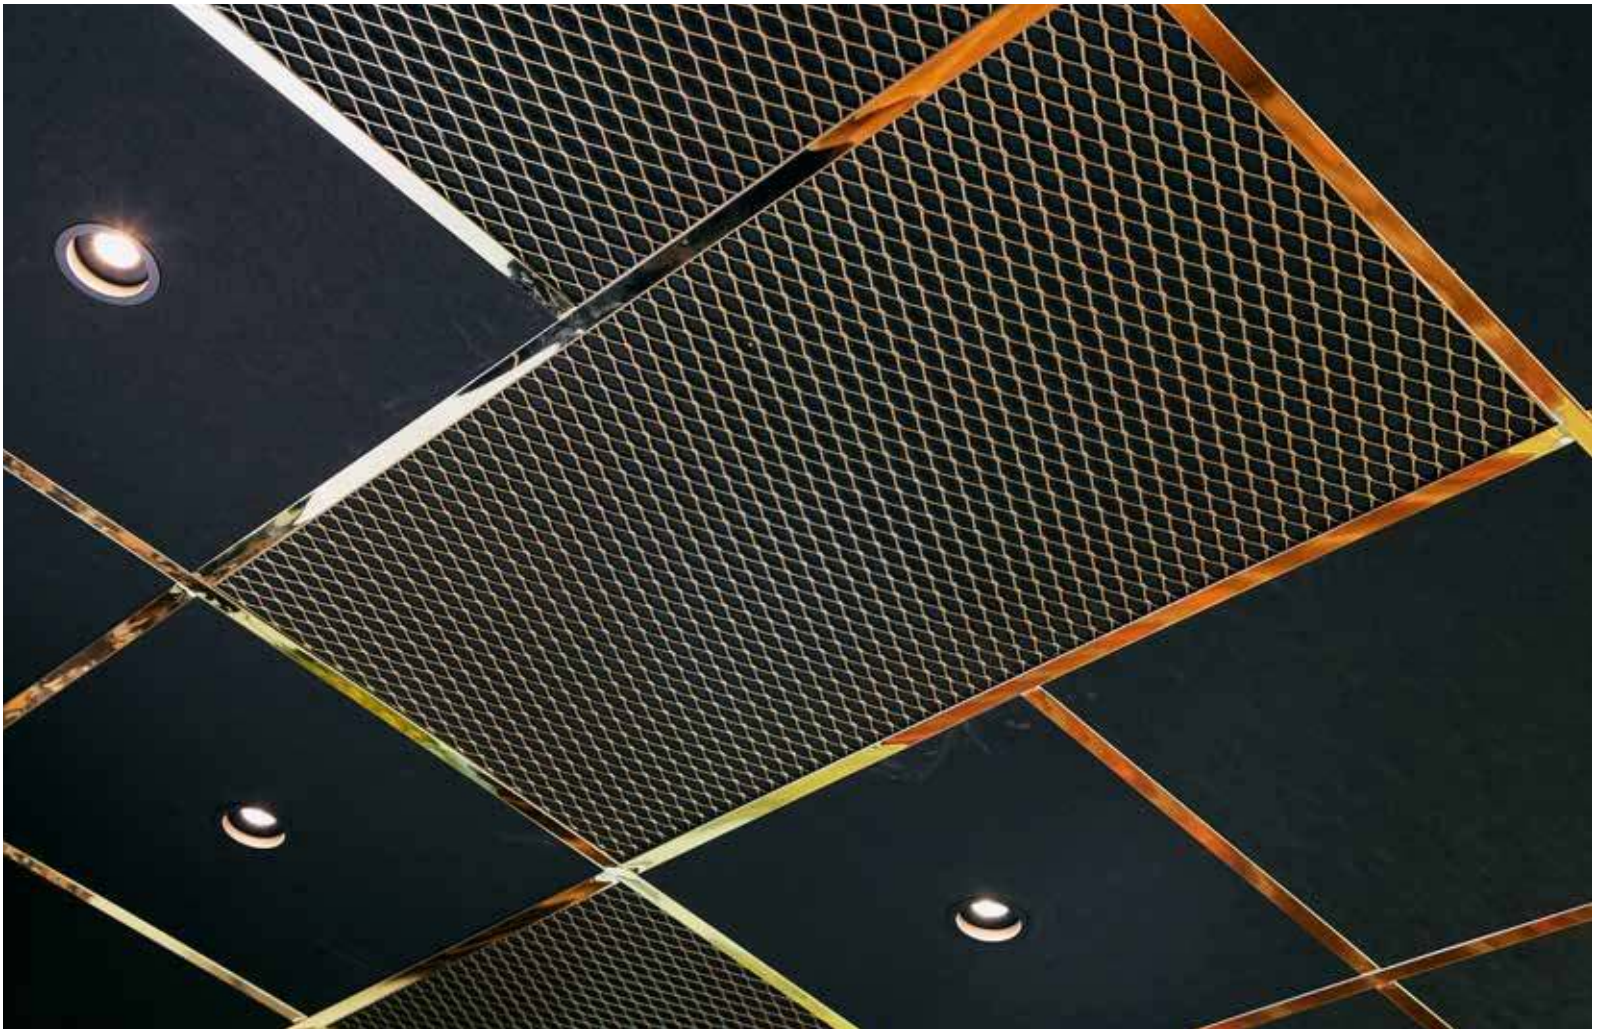

Med IN THE GRID och OFF THE GRID blir taket en inredningsdetalj i sin egen rätt.