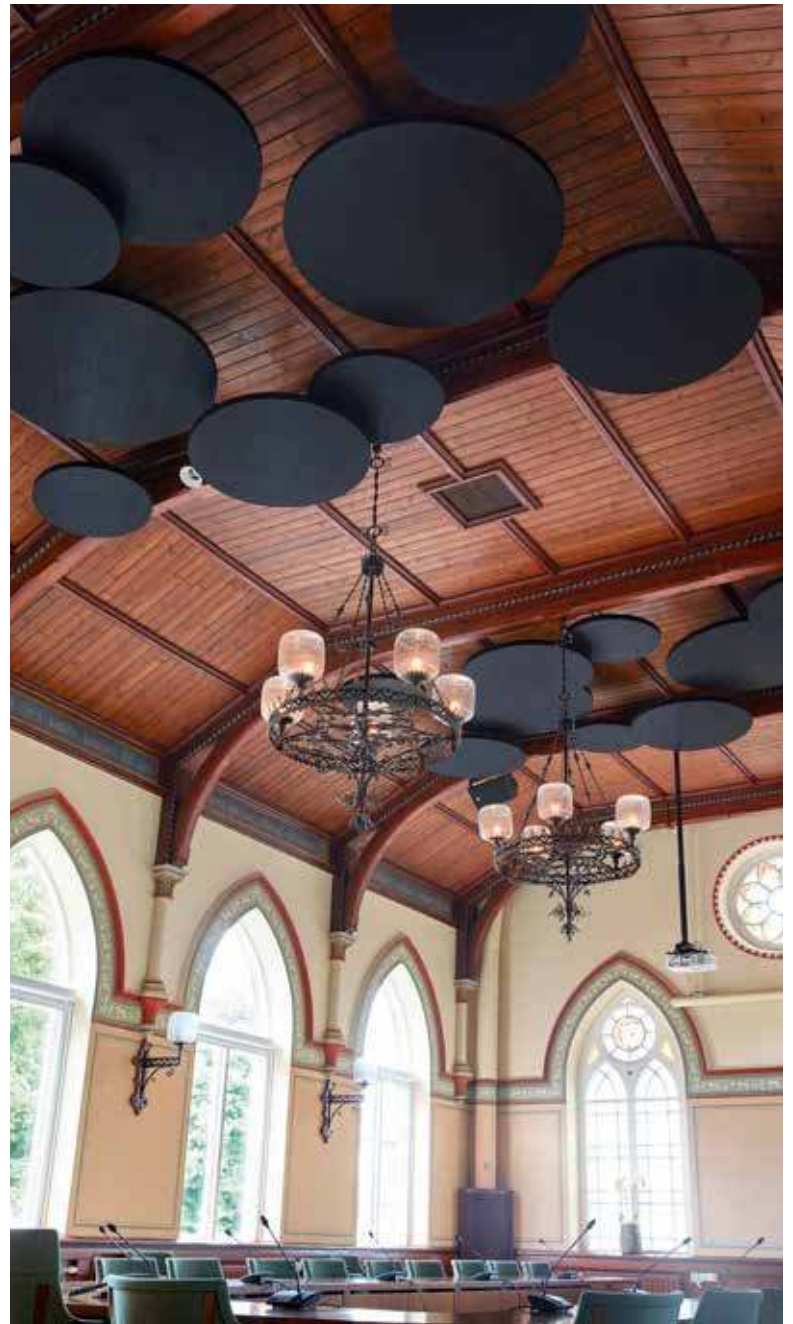

I Varbergs stadshus anrika miljö smälter takaborsbenten Sound Off in fint i sin diskreta svarta färg och skapar ett behagligare ljud i den rymliga lokalen.