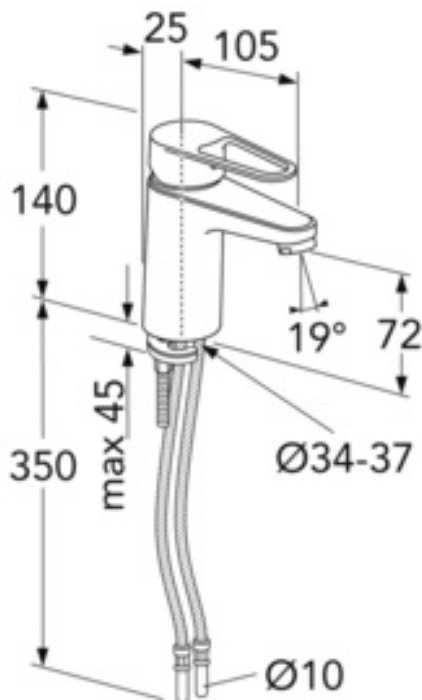

ARTIKELNUMMER MM.

RSK-nummer
8278500

Artikelnummer:
GB41216047

EAN-nummer
7393792234788

Emballage
L: 225,00 x W: 205,00 x H: 70,00 mm.
Vikt: 1,20 kg

Rekommenderat cirkapris
1 590 Kr (1 272 Kr ex. moms)

ENERGIMÄRKNING OCH CERTIFIERINGAR