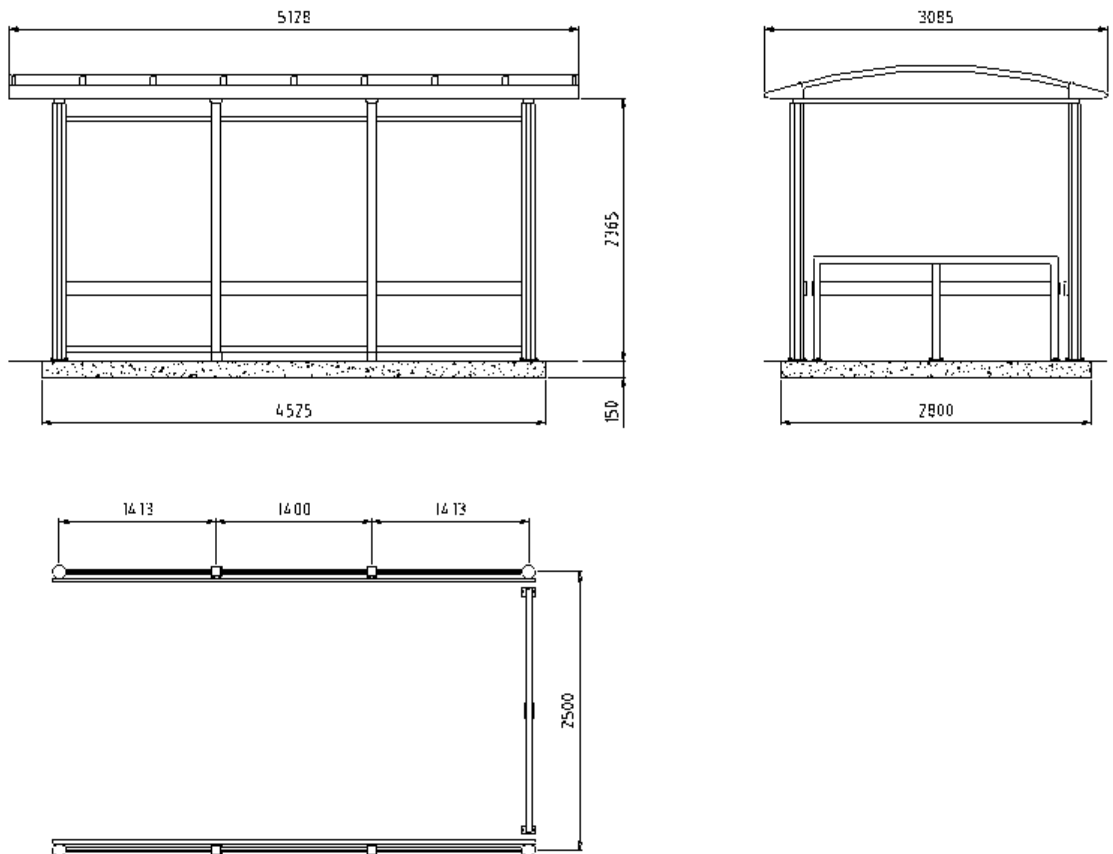

Stomme

Pulverlackerade aluminiumprofiler, i valfri RAL-kulör. Som alternativ anodiserade profiler.

Tak

Välvt tak av solid polykarbonat, klar alternativt rökfärgad.

Skivmaterial

8mm härdat glas.

Vattenavrinning

Utkast från taksarg i alla fyra hörn.

Markförankring

Prefabricerad betongplatta alt. betonglimpor.

Mått

3 rader á 18 = 54 kundvagnar.

Inligt skiss eller med dubbel längd, 6-sektioner.

Tillval

- Infälld belysning i taksargar. Kopplingsrör för anslutning av inkommande kabel.
- Prefabricerad betongplatta, betonglimpor.

Övrigt

- Invändiga skyddsbrädor av furu alt. naturanodiserade aluminiumlister.
- Bågar för låsning av kundvagnar i varmförzinkat och lackerat stål.