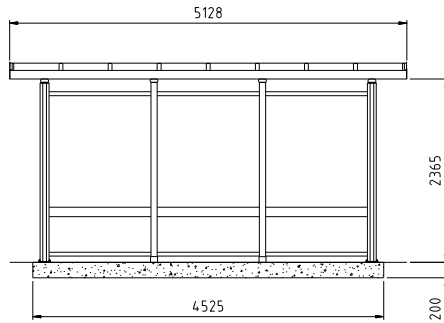

Stomme

Pulverlackerade aluminiumprofiler, i valfri RAL-kulör. Som alternativ anodiserade profiler.

Tak

Välvt tak av solid polykarbonat, klar alternativt rökfärgad.

Skivmaterial

8mm härdat glas.

Vattenavrinning

Utkast från taksarg i alla fyra hörn.

Markförankring

Prefabricerade betonglimpor.

Mått

2x3 rader á 18 = 108 kundvagnar.

Inligt skiss eller med dubbel längd, 6-sektioner.

Tillval

- Infälld belysning i taksargar. Kopplingsrör för anslutning av inkommande kabel.
- Prefabricerad betonglimpor.

Övrigt

- Invändiga skyddsbrädor av furu alt. naturanodiserade aluminiumlister.
- Bågar för låsning av kundvagnar i varmförzinkat och lackerat stål.