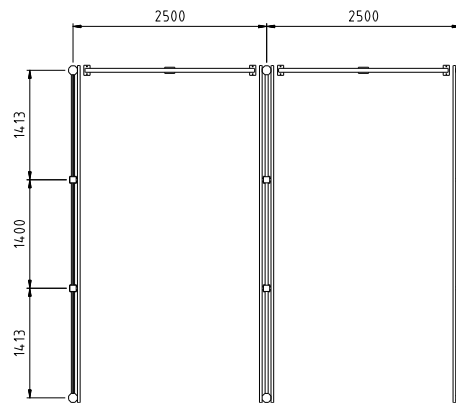

Stomme

Pulverlackerade aluminiumprofiler, i valfri RAL-kulör. Som alternativ anodiserade profiler.

Tak

Välvt tak av solid polykarbonat, klar alternativt rökfärgad.

Skivmaterial

8mm härdat glas.

Vattenavrinning

Utkast från taksarg i alla fyra hörn.

Markförankring

Prefabricerade betonglimpor.

Mått

2x3 rader á 18 = 108 kundvagnar.

Inligt skiss eller med dubbel längd, 6-sektioner.

Tillval

- Infälld belysning i taksargar. Kopplingsrör för anslutning av inkommande kabel.
- Prefabricerad betonglimpor.

Övrigt

- Invändiga skyddsbrädor av furu alt. naturanodiserade aluminiumlister.
- Bågar för låsning av kundvagnar i varmförzinkat och lackerat stål.