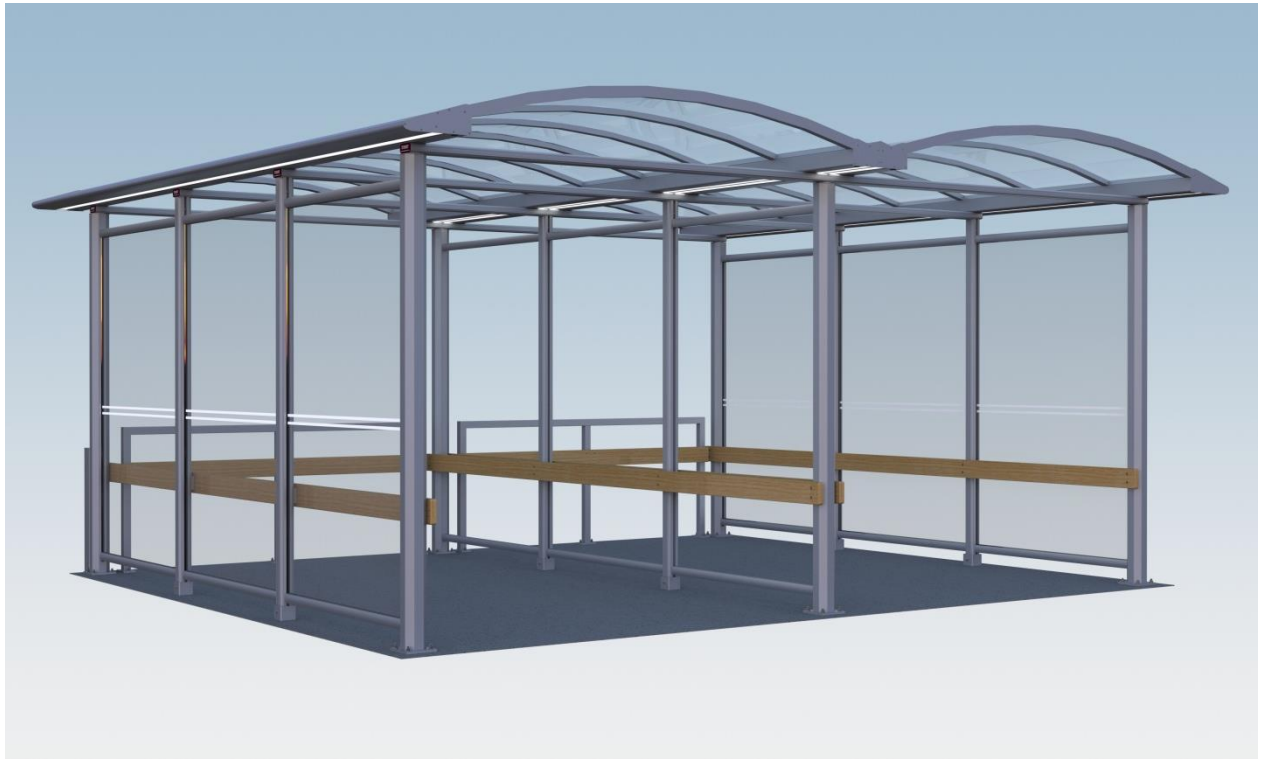

# Traffic Trolley Dubbel, 2P

**Stomme**

Pulverlackerade aluminiumprofiler, i valfri RAL-kulör. Som alternativ anodiserade profiler.

**Tak**

Välvt tak av solid polykarbonat, klar alternativt rökfärgad.

**Skivmaterial**

8mm härdat glas.

**Vattenavrinning**

Utkast från taksarg i alla fyra hörn.

**Markförankring**

Prefabricerade betonglimpor.

**Mått**

2x3 rader á 18 = 108 kundvagnar.

Inligt skiss eller med dubbel längd, 6-sektioner.