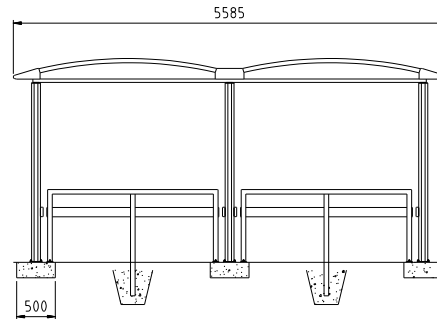

Stomme

Pulverlackerade aluminiumprofiler, i valfri RAL-kulör. Som alternativ anodiserade profiler.

Tak

Välvt tak av solid polykarbonat, klar alternativt rökfärgad.

Skivmaterial

8mm härdat glas.

Vattenavrinning

Utkast från taksarg i alla fyra hörn.

Markförankring

Prefabricerade betonglimpor.

Mått

2x3 rader á 18 = 108 kundvagnar.

Inligt skiss eller med dubbel längd, 6-sektioner.

Tillval

- Infälld belysning i taksargar. Kopplingsrör för anslutning av inkommande kabel.
- Prefabricerad betonglimpor.

Övrigt

- Invändiga skyddsbrädor av furu alt. naturanodiserade aluminiumlister.
- Bågar för låsning av kundvagnar i varmförzinkat och lackerat stål.