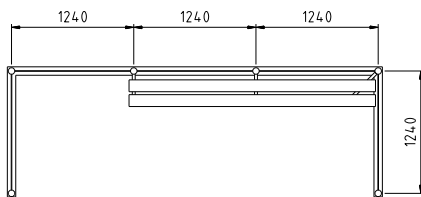

# Traffic

TAKDJUP 1524

TAKDJUP 1820

3-SEKTIONER

2-SEKTIONER

#### Mått

Sektioner a 1240mm. Storlekar 2 – 3 sektioner. Takdjup 1524 alt 1820mm. Takdjup 1524 kan levereras i 4 sektioner med en front.