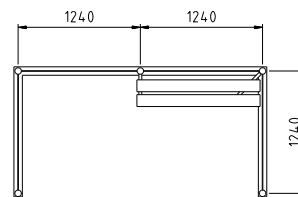

# Traffic

TAKDJUP 1524

TAKDJUP 1820

3-SEKTIONER

2-SEKTIONER

#### Mått

Sektioner a 1240mm. Storlekar 2 – 3 sektioner. Takdjup 1524 alt 1820mm. Takdjup 1524 kan levereras i 4 sektioner med en front.