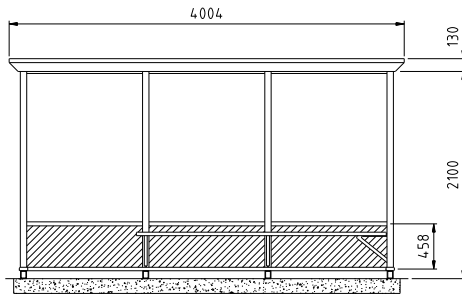

# Traffic

TAKDJUP 1524

TAKDJUP 1820

3-SEKTIONER

2-SEKTIONER

#### Mått

Sektioner a 1240mm. Storlekar 2 – 3 sektioner. Takdjup 1524 alt 1820mm. Takdjup 1524 kan levereras i 4 sektioner med en front.