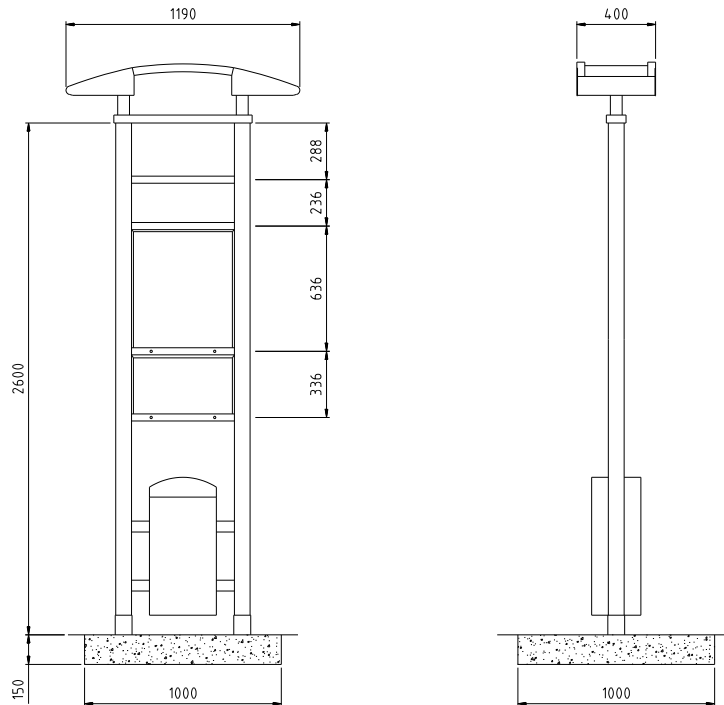

Stomme

Pulverlackerade aluminiumprofiler, i valfri RAL-kulör. Som alternativ anodiserade profiler.

Tak

Välvt tak av solid polycarbonat, klar alternativt rökfärgad.

Skivmaterial

Plastlaminat, alucubond alt lackerad aluminiumplåt.

Informationsdel

Med skyddsglas av polycarbonat, låses med säkerhetsskruv.

Markförankring

Prefabricerade betongplattor alt. platsgjutning.

Mått

Enligt skiss. För övriga kombinationer begär offert.

Tillval

- Belysning "Frontline". El-anlutning till kopplingsdosa på stolpen
- Nedgjutningshylsor
- Prefabricerad betongplatta
- Broschyrådor i A3, A4 eller A5