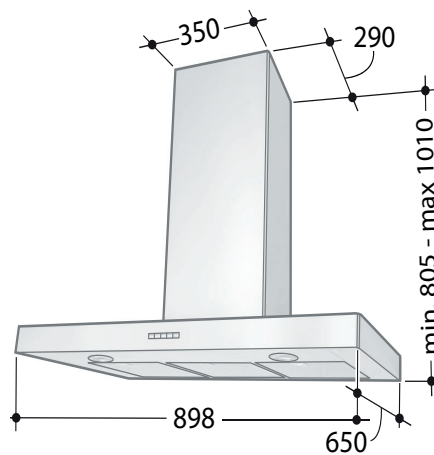

SPISKÅPA
STIL 782/792
LÄGENHET

FRANKE

MAKE IT WONDERFUL

60 cm

90 cm

STIL

PRODUKTINFORMATION

Systemkupa (spiskåpa) för vägg- eller köksömontage. LED-belysning. Aluminiumfilter. Timerstyrt spjäll. För fastigheter med gemensam centralfläkt.

ARTIKEL	ART.NR FRANKE
782, rostfri, 60 cm	110.0346.980
782, rostfri, 90 cm	110.0346.992
792, rostfri, 90 cm, frihängande	110.0350.528

Filter	Aluminium
Belysning	LED 2x2W (väggmonterad) LED 2x4W (frihängande)
Osufffångning (%)	75 vid 53 l/s (191m ³ /h) (avser montagehöjd 600mm ovanför spis - endast väggmonterad)
Min. montagehöjd (mm)	500 för elspis 650 för gasspis
Elanslutning	230 V skyddsjordad
Kanalanslutning (mm)	ø 125/160