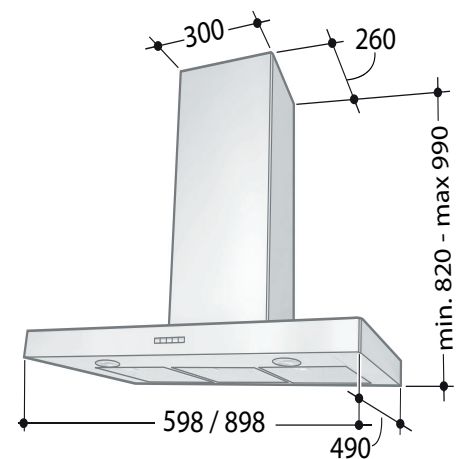

Måttskiss - 782