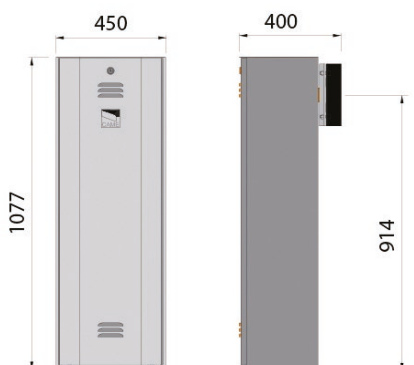

SPEED 4500

Starkt, säkert och estetiskt tilltalande

SPEED 4500 är en ekonomisk & stark bom för öppningsbredd 4,5-6,5meter.

De prisvärda och väl omtyckta bommarna vinner marknadens intresse på grund av flera aspekter och fördelar:

Lackerat eller rostfritt

DEMEX SKYDDSKLASS 1

Tekniska data

Matningsspänning:	230 V AC
Motorspänning:	24 V AC
Effekt:	300 W
Max vridmoment:	600 Nm
Spärrbredd:	4,5 - 6,5 m
Öppningstid:	4 - 8 s
Arbetstemperatur:	-20° - +55°