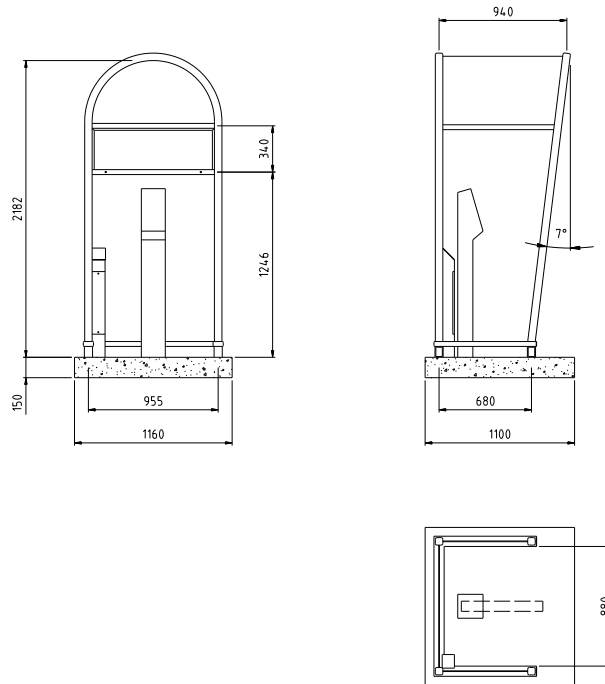

Stomme

Pulverlackerade aluminiumprofiler, i valfri RAL-kulör.

Tak

Välvt tak av Opal solid polycarbonat.

Skivmaterial

Klar Polycarbonat.

Informationsdel

Informationstavla med skyddsglas i rygg ovanför automat.

Markförankring

Betongplatta alt plintar.

Mått

Enligt skiss.

Tillval

- Belysningsarmatur LED i tak. Kopplingsrör för anslutning av inkommande kabel.
- Prefabricerad betongplatta

Övrigt

- Kan förberedas för alla typer av automater.