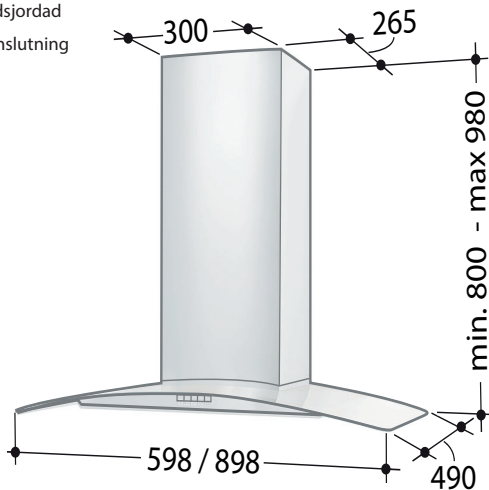

SPISKÅPA
OPAL 762/772
VILLA -16

FRANKE

MAKE IT WONDERFUL

OPAL 762/772

PRODUKTINFORMATION

Systemkupa (spiskåpa) för vägg- eller köksömontage. LED-belysning. Aluminiumfilter. Utrustad med transformator för reglering av centralfläkt i fastigheter med egenstyrd ventilation.

ARTIKEL	ART.NR FRANKE
762, rostfri + glas, 60 cm	110.0325.307
762, rostfri + glas, 90 cm	110.0325.308
772, rostfri + glas, 90 cm, frihängande	110.0325.310

Filter	Aluminium
Belysning	LED 2x2W (väggmonterad) LED 4x2W (frihängande)
Osuppfångning (%)	75 vid 53 l/s (191 m ³ /h) (Avser montagehöjd 600 mm ovanför spis)
Min. montagehöjd (mm)	500 för elspis 650 för gasspis
Elanslutning	230 V skyddsjordad Villa: Fast anslutning
Kanalanslutning (mm)	ø 125/160