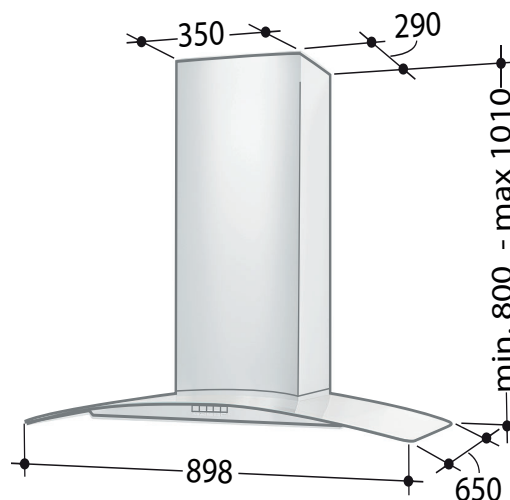

Måttskiss - 772 frihängd