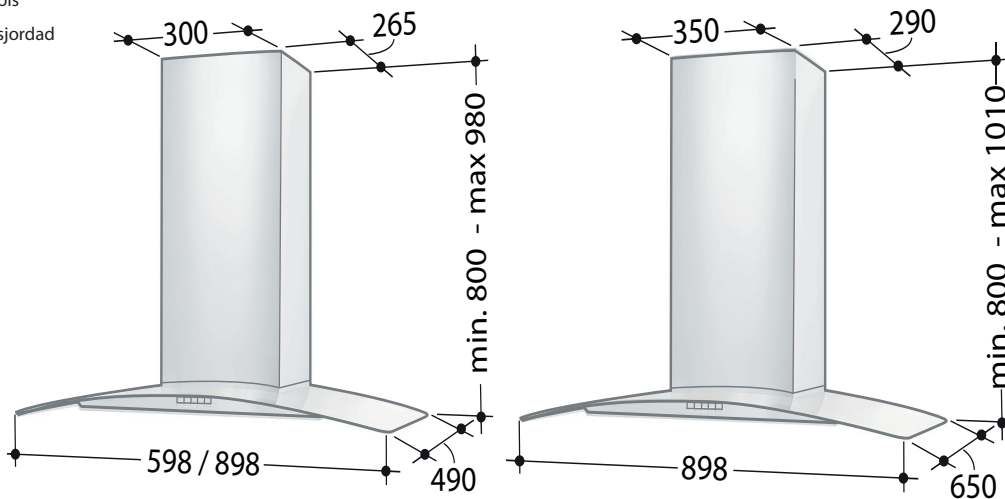

SPISKÅPA
OPAL 762/772
LÄGENHET

FRANKE

MAKE IT WONDERFUL

OPAL 762/772

PRODUKTINFORMATION

Systemkupa (spiskåpa) för vägg- eller köksömontage.
LED-belysning. Aluminiumfilter. Timerstyrt spjäll.
För fastigheter med gemensam centralfläkt.

ARTIKEL	ART.NR FRANKE
762, rostfri + glas, 60 cm	110.0325.305
762, rostfri + glas, 90 cm	110.0325.306
772, rostfri + glas, 90 cm, frihängande	110.0325.309

Filter	Aluminium
Belysning	LED 2x2W (väggmonterad) LED 4x2W (frihängande)
Osuppfångning (%)	75 vid 53 l/s (191 m ³ /h) (Avser montagehöjd 600 mm ovanför spis)
Min. montagehöjd (mm)	500 för elspis 650 för gasspis
Elanslutning	230 V skyddsjordad
Kanalanslutning (mm)	ø 125/160