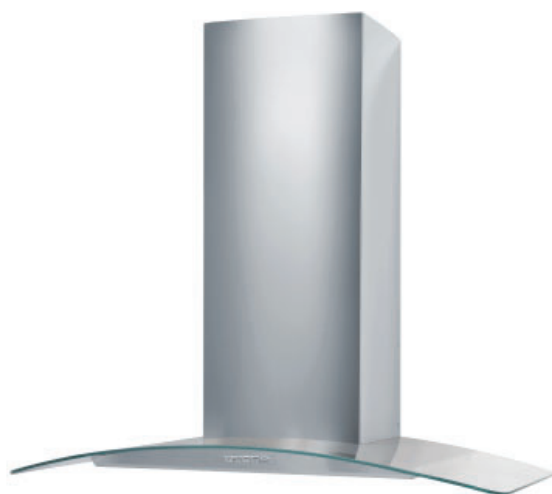

ALLIANCE
OPAL 764/774
LÄGENHET

FRANKE

MAKE IT WONDERFUL

OPAL 764/774

PRODUKTINFORMATION

Alliance för vägg- eller köksömontage. LED-belysning. Aluminiumfilter. Elektronisk brytare. Samarbetar med den centrala ventilationen i fastigheten, förbättrar luftkvaliteten och sänker energikostnaderna. Justerbart grund- och forceringsflöde. Timerreglerat spjäll.

ARTIKEL	ART.NR FRANKE
764, rostfri + glas, 60 cm	110.0325.292
764, rostfri + glas, 90 cm	110.0325.293
774, rostfri + glas, 90 cm, frihängande	110.0325.294

Filter	Aluminium
Belysning	LED 2x2W (väggmonterad) LED 4x2W (frihängande)
Hastigheter	1 2 3
Motoreffekt (W)	23 35 89
Ljudeffektnivå (dB(A))	38 46 62
(Ljudtrycknivå (dB(A)))	34 42 58
Luftmängd (m ³ /h)	- - -
(Lm friblåsande (m ³ /h))	114 164 333
Osuppfångning (%)	75 vid 52 l/s (191 m ³ /h) (Avser montagehöjd 600 mm ovanför spis)
Energi klass	C
Min. montagehöjd (mm)	500 för elspis 650 för gasspis
Elanslutning	230 V skyddsjordad
Kanalanslutning (mm)	ø 125/160