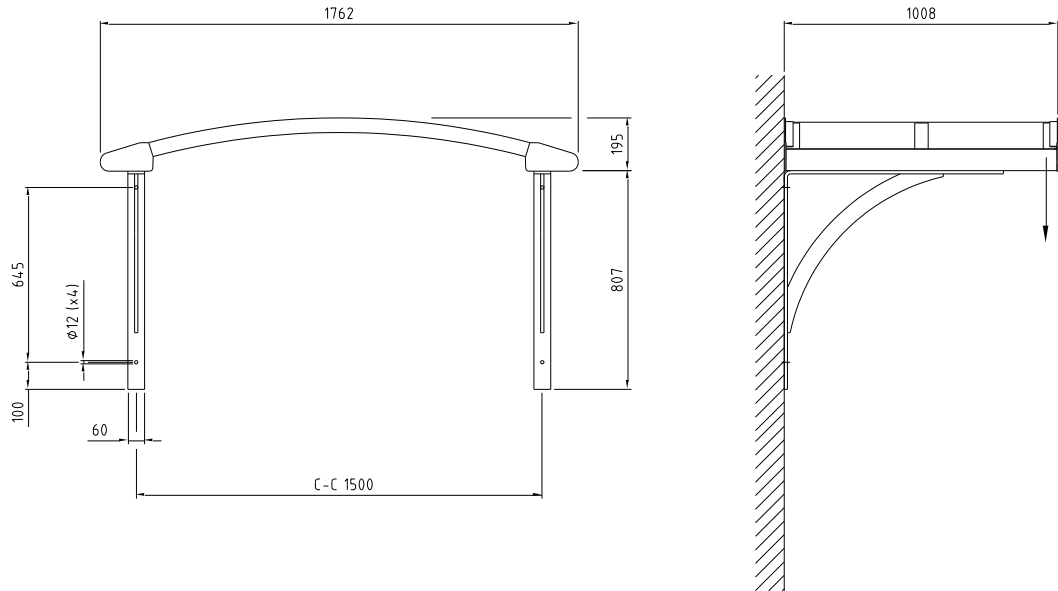

Stomme

Pulverlackerade aluminiumprofiler, i valfri RAL-kulör. Som alternativ anodiserade profiler.

Konsoler

Varmförzinkade och lackerade stålkonsoler för väggmontage.

Tak

Välvt tak av solid polykarbonat, klar alternativt rökfärgad.

Vattenavrinning

Utkast i framänden av vardera taksargen.

Mått

1762x1008 (C-C infästning 1500)

2262x1008 (C-C infästning 2000)