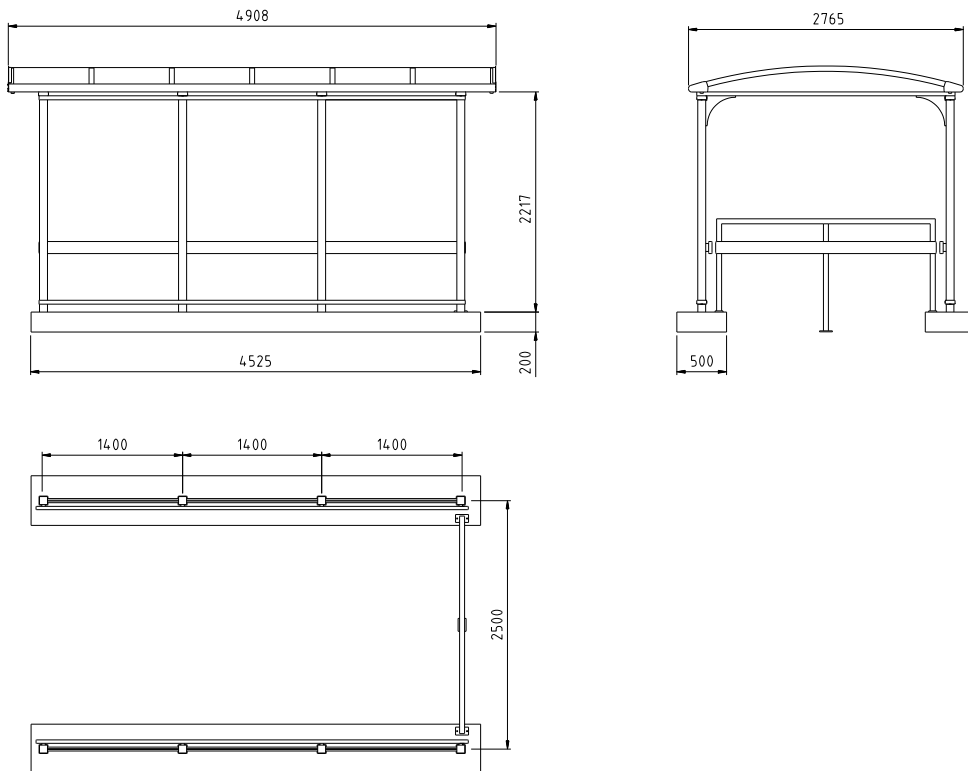

Light Trolley Enkel, 1P

**Stomme**

Pulverlackerade aluminiumprofiler, i valfri RAL-kulör.

Tak

Välvt tak av solid polykarbonat, klar alternativt rökfärgad.

Skivmaterial

6- eller 8mm härdat glas.

Vattenavrinning

Utkast från taksarg i alla fyra hörn.

Markförankring

Prefabricerade betonglimpor under- eller ovan mark.

Mått

3 rader á 18 = 54 kundvagnar.

Sektioner 1400mm.

Enkelsidigt enligt skiss eller dubbelsidigt för

kundvagnar från båda kortsidor (längd 6 sektioner)