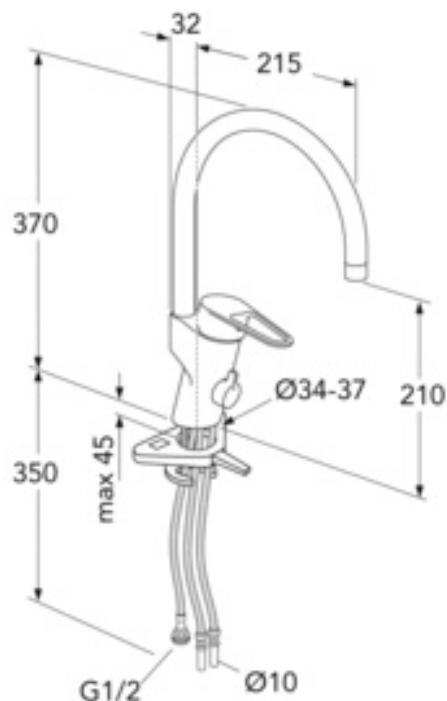

## ARTIKELNUMMER MM.

RSK-nummer  
8311462

Artikelnummer:  
GB41206096

EAN-nummer  
7393792234764

Emballage  
L: 440,00 x W: 275,00 x H: 75,00 mm.  
Vikt: 1,80 kg

Rekommenderat cirkapris  
2 620 Kr (2 096 Kr ex. moms)