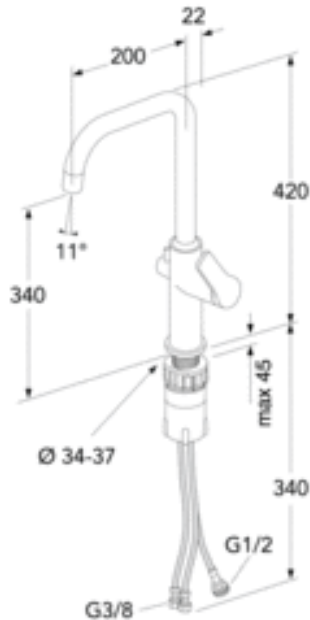

ARTIKELNUMMER MM.

RSK-nummer
8311189

Artikelnummer:
GB41209996

EAN-nummer
7393792233828

Emballage
L: 535,00 x W: 250,00 x H: 70,00 mm.
Vikt: 1,95 kg

Rekommenderat cirkapris
4 070 Kr (3 256 Kr ex. moms)

MONTERING & SKÖTSEL

Före installation måste ledningarna vara renspolade fram till blandaren. Blandaren ansluts med kallvattenledningen till höger och varmvattenledningen till vänster. Vattentryck: max 1000 kPa, min 50 kPa. Varmvattentemperatur max: 70°C, min 45°C. Vi ansvarar ej för fel som uppstått på grund av felaktig montering.