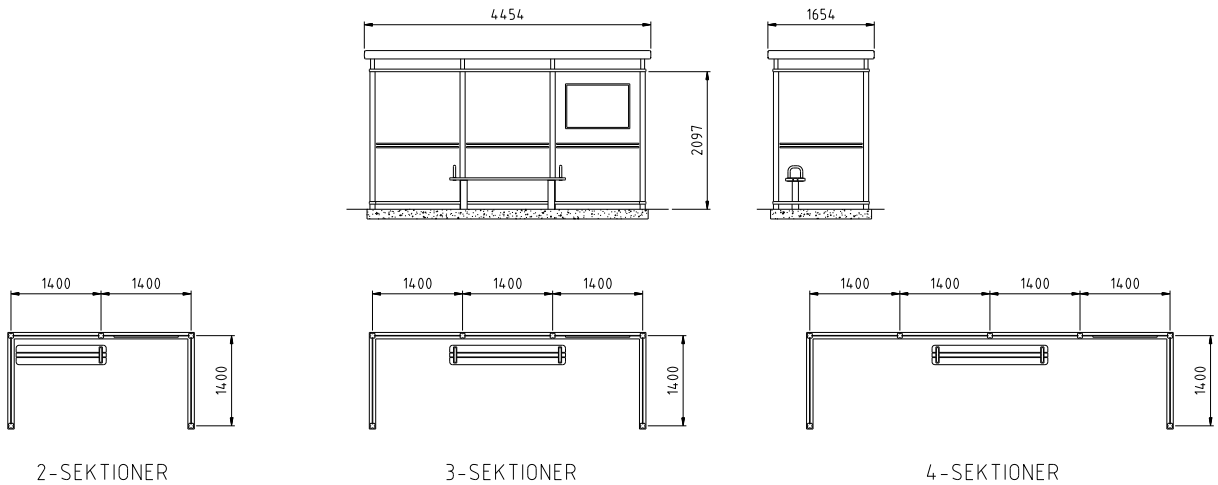

Stomme

Pulverlackerade aluminiumprofiler, i valfri RAL-kulör. Som alternativ anodiserade profiler.

Tak

Limpressat sandwichelement med innertak av vit anti-klotter behandlad glasfiberskiva.

Skivmaterial

8mm härdat glas.

Vattenavrinning

Utkast från taksarg i hörnen på baksidan.

Markförankring

Prefabricerade betongplattor alt. platsgjutning.

Mått

Sektioner a 1400mm. Storlekar 2 – 4 sektioner.

Tillval

- Infällda belysningsarmaturer i tak, LED. Kopplingsrör för anslutning av inkommande kabel.
- Frontsektioner
- Prefabricerad betongplatta
- Sittbänk, lutningsbräda
- Informationstavla
- Ljusvitrin Euro-size
- Papperskorg, askkopp