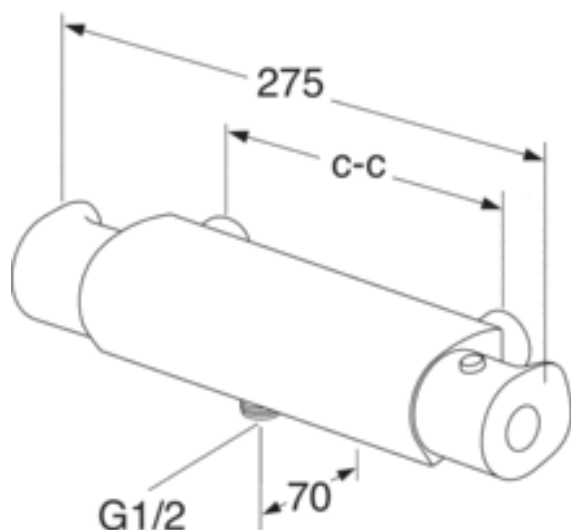

ARTIKELNUMMER MM.

RSK-nummer
8351167

Artikelnummer:
GB41205004

EAN-nummer
7393792232395

Emballage
L: 365,00 x W: 105,00 x H: 70,00 mm.
Vikt: 1,95 kg

Rekommenderat cirkapris
2 369 Kr (1 895 Kr ex. moms)

ENERGIMÄRKNING OCH CERTIFIERINGAR