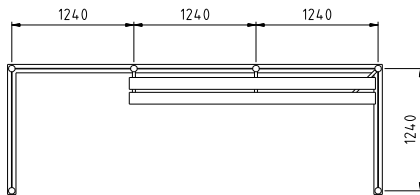

3-SEKTIONER