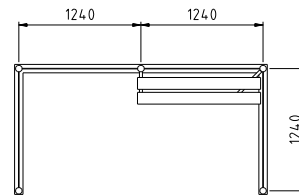

2-SEKTIONER

Stomme

Pulverlackerade aluminiumprofiler, i valfri RAL-kulör. Som alternativ anodiserade profiler.

Tak

Välvt tak av rökfärgad kanalplast.

Skivmaterial

6mm härdat glas, sparkplåtar av 6mm kompaktlaminat.

Vattenavrinning

Utkast från taksarg i alla fyra hörn.

Markförankring

Prefabricerade betongplattor alt. platsgjutning.

Mått

Sektioner a 1240mm. Storlekar 2 – 3 sektioner.

Tillval

- Frontsektioner
- Prefabricerad betongplatta
- Sittbänk
- Informationstavla
- Papperskorg, askkopp