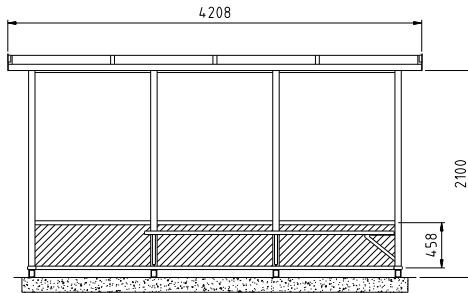

Concintra

3-SEKTIONER

2-SEKTIONER

Stomme

Pulverlackerade aluminiumprofiler, i valfri RAL-kulör. Som alternativ anodiserade profiler.

Tak

Välvt tak av rökfärgad kanalplast.

Skivmaterial

6mm härdat glas, sparkplåtar av 6mm kompaktlaminat.

Vattenavrinning

Utkast från taksarg i alla fyra hörn.

Markförankring

Prefabricerade betongplattor alt. platsgjutning.

Mått

Sektioner a 1240mm. Storlekar 2 – 3 sektioner.