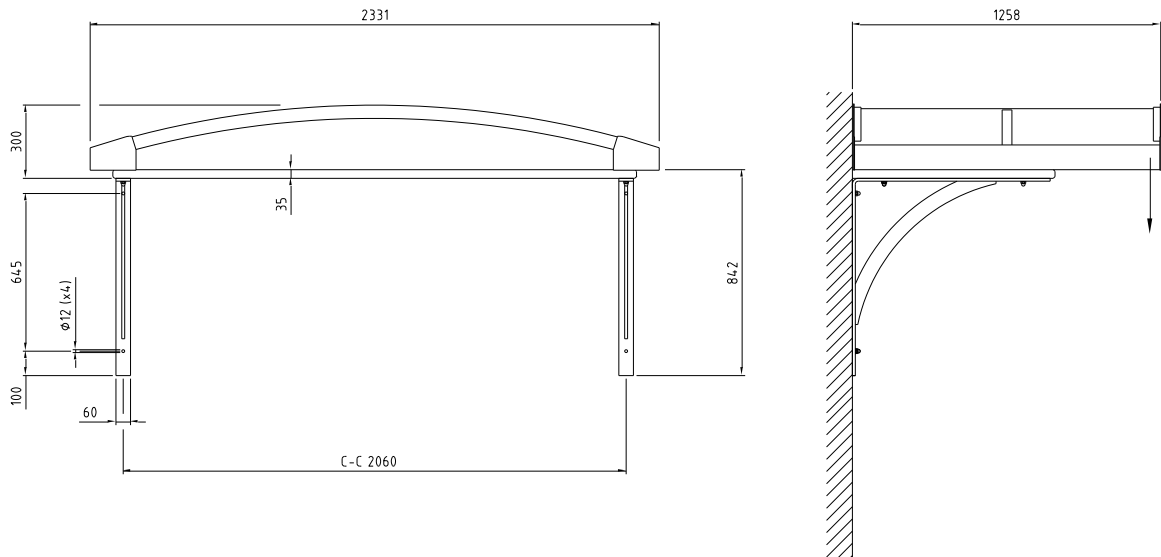

Stomme

Pulverlackerade aluminiumprofiler, i valfri RAL-kulör. Som alternativt anodiserade profiler.

Konsoler

Varmförzinkade och lackerade stålkonsoler för väggmontage.

Tak

Välvt tak av solid polykarbonat, klar alternativt rökfärgad.

Vattenavrinning

Utkast i framänden av vardera taksargen.

Mått

2331x1258 (C-C infästning 2060)

2871x1258 (C-C infästning 2600)

Tillval

- Infälld belysning i taksargar. Elkabel för anslutning ut från taksarg mot fasad på vänster eller höger sida.