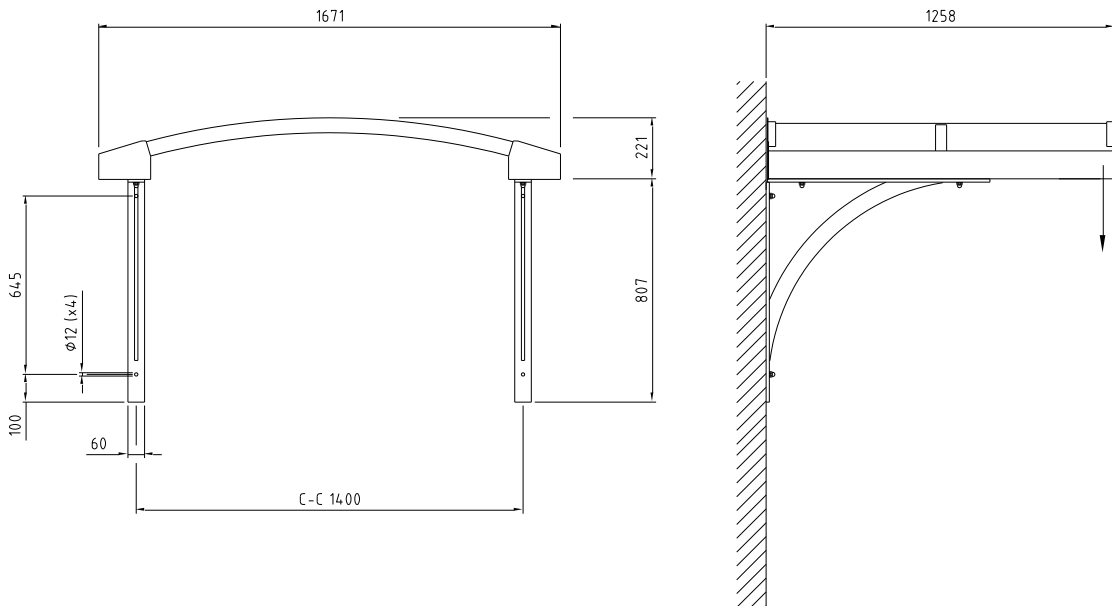

Stomme

Pulverlackerade aluminiumprofiler, i valfri RAL-kulör. Som alternativ anodiserade profiler.

Konsoler

Varmförzinkade och lackerade stålkonsoler för väggmontage.

Tak

Välvt tak av solid polykarbonat, klar alternativt rökfärgad.

Vattenavrinning

Utkast i framänden av vardera taksargen.

Mått

1671x1258 (C-C infästning 1400)

Tillval

- Infälld belysning i taksargar. Elkabel för anslutning ut från taksarg mot fasad på vänster eller höger sida.