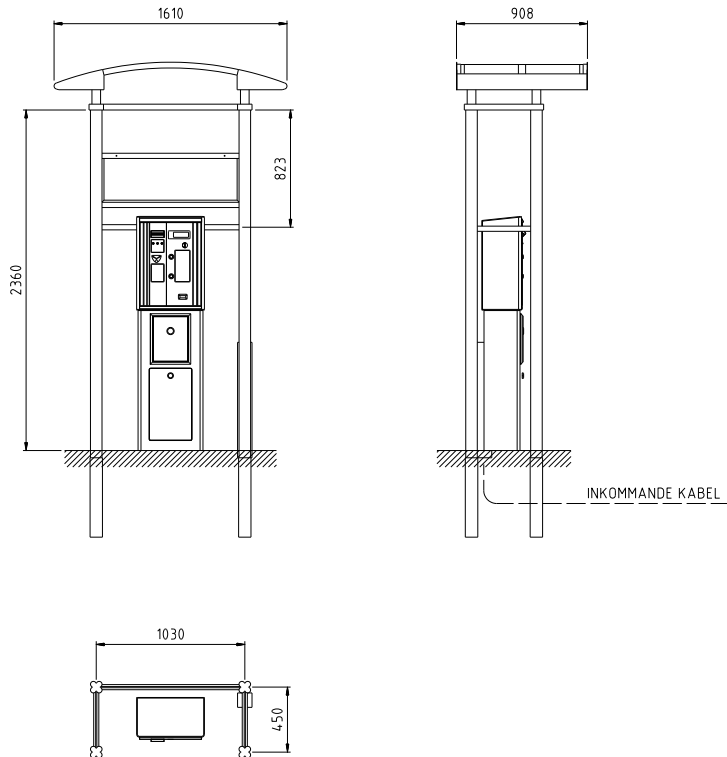

City 90 Ticket

**Stomme**

Pulverlackerade aluminiumprofiler, i valfri RAL-kulör. Som alternativ anodiserade profiler.

Tak

Välvt tak av solid polycarbonat, klar alternativt rökfärgad.

Skivmaterial

8mm härdat glas.

Vattenavrinning

Utkast från taksarg på baksida.

Markförankring

Platsgjutning.

Mått

Enligt skiss.

Tillval

- Infälld belysning i taksarg. Kopplingsrör för anslutning av inkommande kabel.