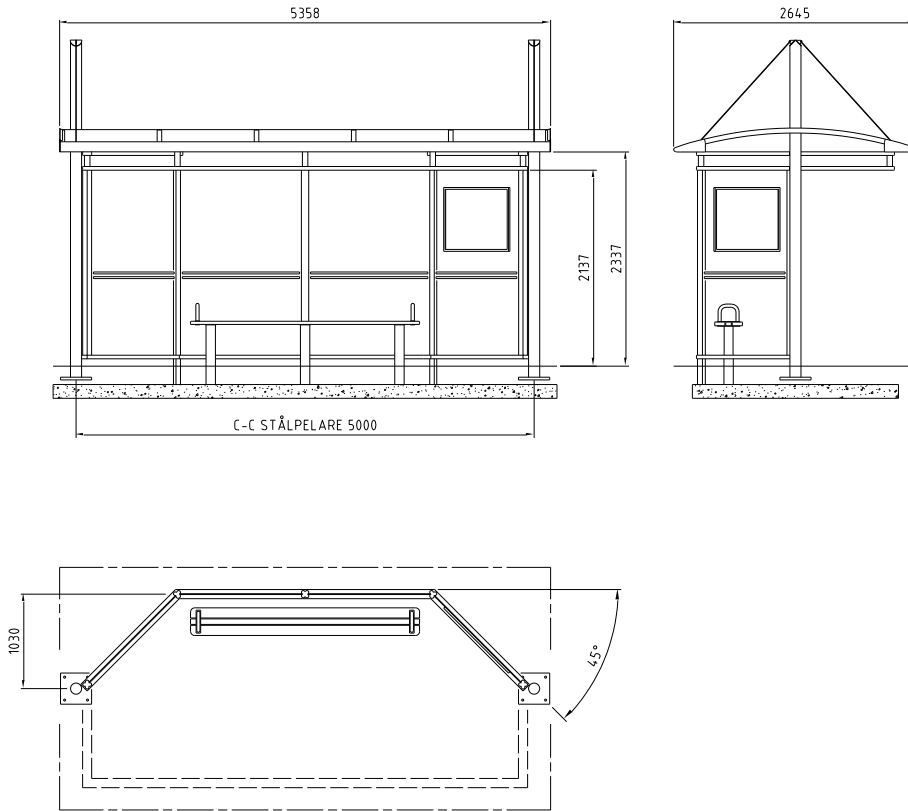

Stomme

Pulverlackerade aluminiumprofiler, i valfri RAL-kulör. Som alternativ anodiserade profiler. Varmförzinkade och lackerade stålpelare. Taket är upphängt med rostfria stålwire.

Tak

Välvt tak av solid polykarbonat, klar alternativt rökfärgad.

Skivmaterial

8mm härdat glas.

Vattenavrinning

Utkast från taksarg i alla fyra hörn.

Markförankring

Prefabricerade betongplattor alt. platsgjutning.

Mått

Takbredd 2645. Kan tillverkas i ett flertal olika konfigurationer och längder.

Tillval

- Infälld belysning i taksargar. Kopplingsrör för anslutning av inkommande kabel.
- Stålpelare med invändig vattenavrinning för dagvatten ner till mark.
- Prefabricerad betongplatta
- Sittbänk, lutningsbräda
- Informationstavla
- Ljusvitrin Euro-size
- Papperskorg, askkopp