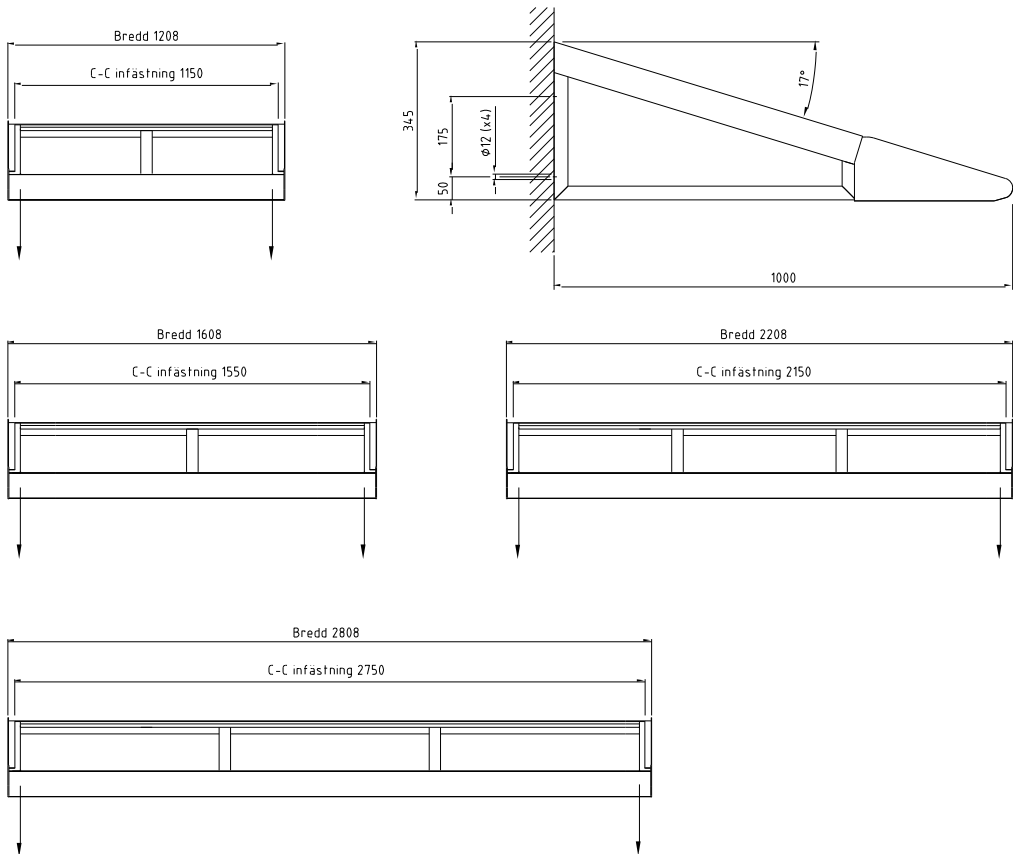

City 90 Pulpet med konsoler

Stomme

Pulverlackerade aluminiumprofiler, i valfri RAL-kulör. Som alternativ anodiserade profiler.

Konsoler

Varmförzinkade och lackerade stålkonsoler för väggmontage.

Tak

Välvt tak av solid polykarbonat, klar alternativt rökfärgad.

Vattenavrinning

I båda ändarna av taksargen.

Mått

- 1000x1208 (C-C infästning 1150)
- 1000x1608 (C-C infästning 1550)
- 1000x2208 (C-C infästning 2150)
- 1000x2808 (C-C infästning 2750)

Tillval

- Infälld belysning i taksargar. Elkabel för anslutning ut från taksarg mot fasad på vänster eller höger sida.
- Härdad laminerat glas.