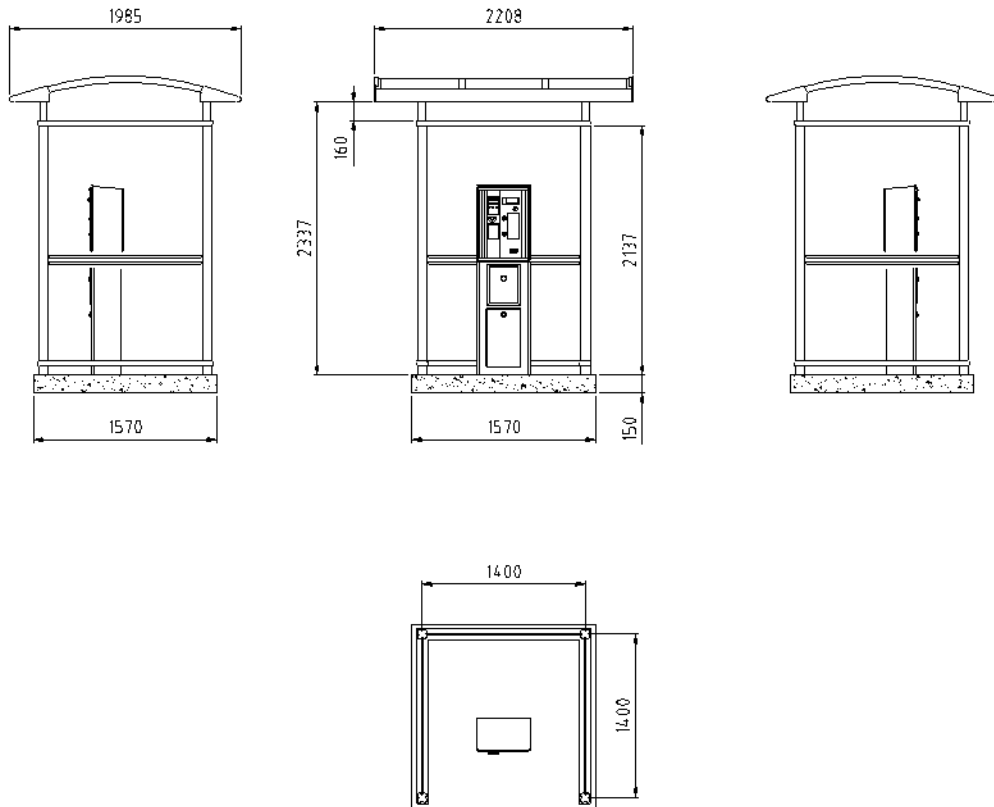

Stomme

Pulverlackerade aluminiumprofiler, i valfri RAL-kulör. Som alternativ anodiserade profiler.

Tak

Välvt tak av solid polycarbonat, klar alternativt rökfärgad.

Skivmaterial

8mm härdat glas.

Vattenavrinning

Utkast från taksarg i alla fyra hörn.

Markförankring

Betongplatta alt plintar.

Mått

Sektioner a 1400mm.

Tillval

- Infälld belysning i taksargar. Kopplingsrör för anslutning av inkommande kabel.

Övrigt

- Kan förberedas för alla typer av automater, placering enligt önskemål.