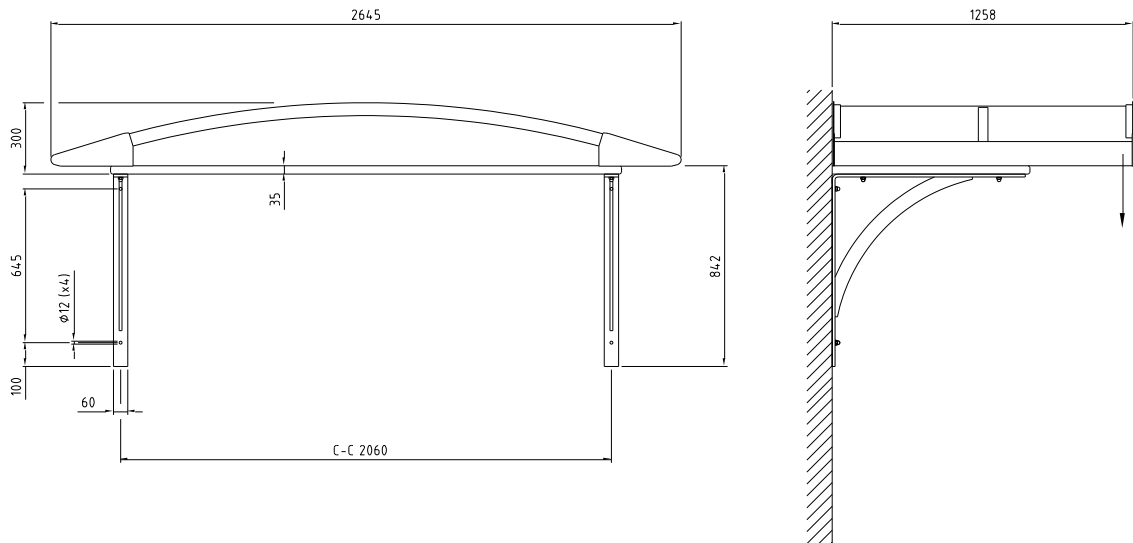

City 90 Entré med konsoler, Bred

**Stomme**

Pulverlackerade aluminiumprofiler, i valfri RAL-kulör. Som alternativ anodiserade profiler.

Konsoler

Varmförzinkade och lackerade stålkonsoler för väggmontage.

Tak

Välvt tak av solid polykarbonat, klar alternativt rökfärgad.

Vattenavrinning

Utkast i framänden av vardera taksargen.

Mått

2645x1258 (C-C infästning 2060)

3185x1258 (C-C infästning 2600)

Tillval

- Infälld belysning i taksargar. Elkabel för anslutning ut från taksarg mot fasad på vänster eller höger sida.