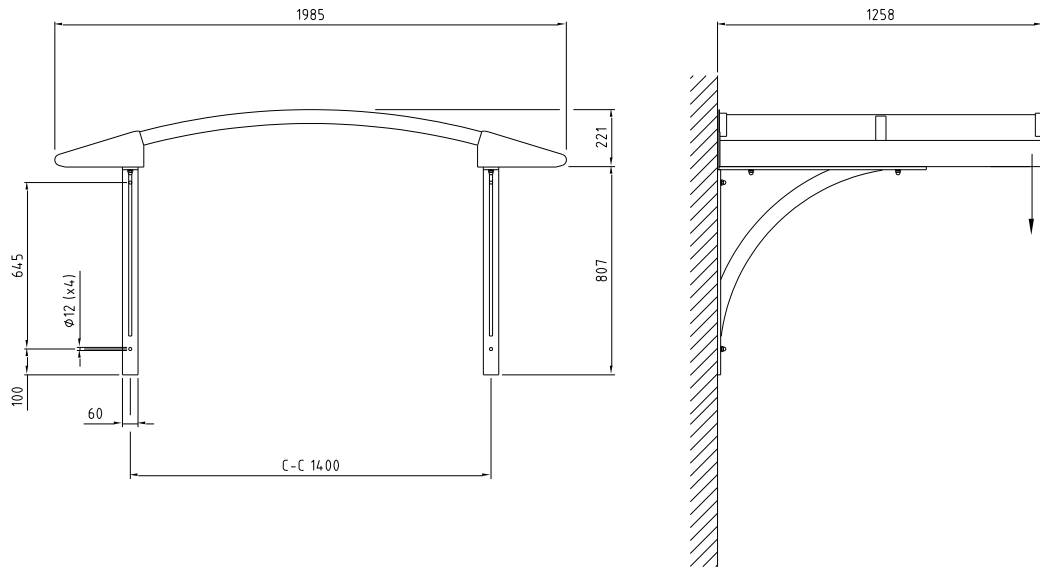

Stomme

Pulverlackerade aluminiumprofiler, i valfri RAL-kulör. Som alternativ anodiserade profiler.

Konsoler

Varmförzinkade och lackerade stålkonsoler för väggmontage.

Tak

Välvt tak av solid polykarbonat, klar alternativt rökfärgad.

Vattenavrinning

Utkast i framänden av vardera taksargen.

Mått

1985x1258 (C-C infästning 1400)

Tillval

- Infälld belysning i taksargar. Elkabel för anslutning ut från taksarg mot fasad på vänster eller höger sida.