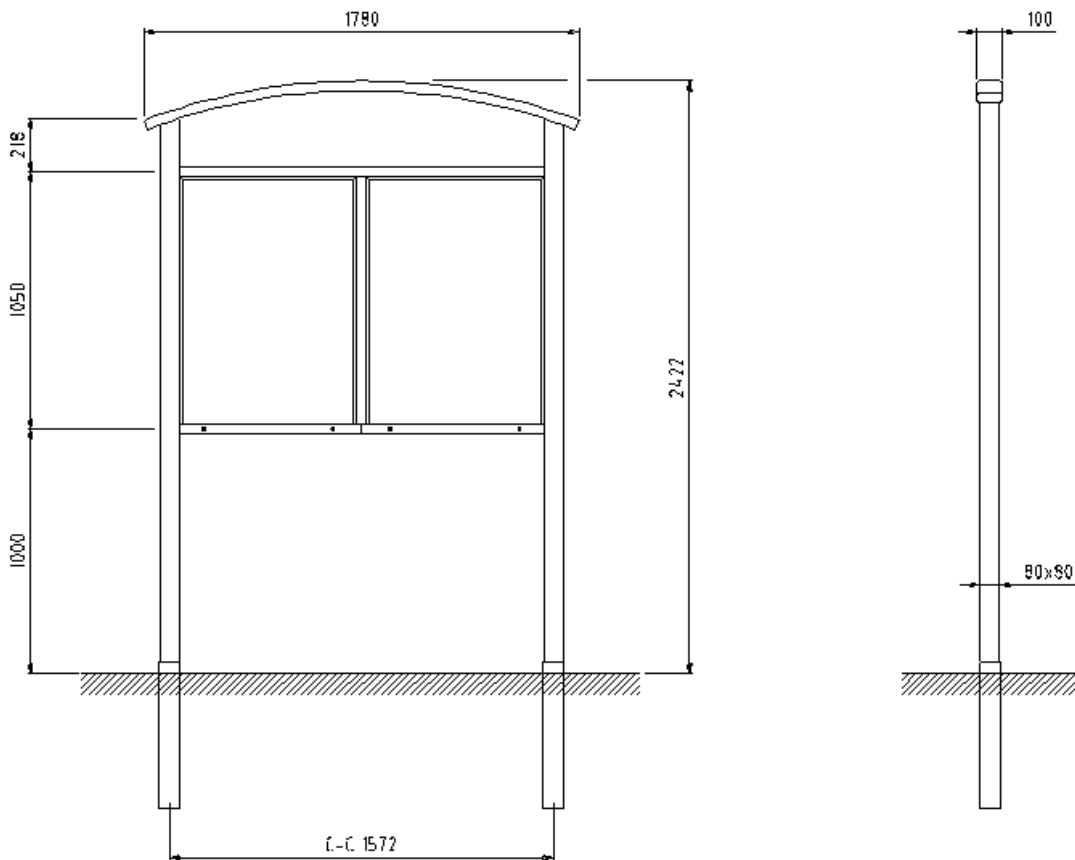

Stomme

Pulverlackerade aluminiumprofiler, i valfri RAL-kulör. Som alternativ anodiserade profiler.

Texthuvud

Plastlaminat.

Skivmaterial

Plastlaminat, alucubond alt compolett.

Informationsdel

Med skyddsglas av polycarbonat, låses med säkerhetsskruv.

Markförankring

Prefabricerade betongplattor alt. platsgjutning.

Mått

Enligt skiss. För övriga kombinationer begär offert.

Tillval

- Belysning "Frontline". El-anslutning till kopplingsdosa på stolpen.
- Nedgjutningshylsor.
- Prefabricerad betongplatta
- Broschyrådor i A3, A4 eller A5.
- Combipannå för enkelt utbytbara texter.
- Papperskorg.