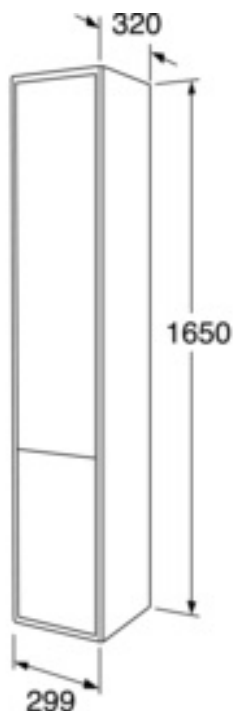

BADRUMSFÖRVARING GRAPHIC - DJUP

HÖGSKÅP, GRÖN SLÄT LUCKA

GUSTAVSBERG /
SMARTARE BADRUM

PRODUKTEGENSKAPER

FUKTTÅLIGT

SOFT CLOSE
MÖBLER

- 32 cm djup med smart förvaring i den övre dörren
- Kan kombineras till moduler med Graphic väggskåp och högskåp
- Upphängningssystem som är lätt att montera och justera på vägg

ARTIKELNUMMER MM.

RSK-nummer
8938745

Artikelnummer:
GB71GCTC32GN

EAN-nummer
7391530071275

Emballage
L: 310,00 x W: 330,00 x H: 1670,00
mm.
Vikt: 33,00 kg

Rekommenderat cirkapris
7 901 Kr (6 321 Kr ex. moms)