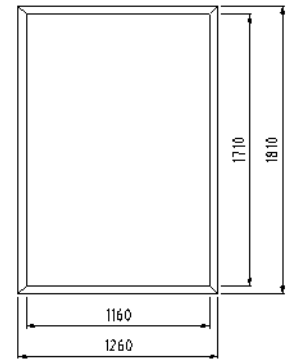

AT Bakbelyst

DUBBELSIDIG

VÄGGMONTERAD

Beskrivning

Ljusvitrin 1260x1810mm. Dubbelsidig tjocklek 238mm, väggmonterad tjocklek 145mm. Topphängda dörrar. Öppning med 3-kants nyckel från sidan. Tillverkad i aluminium, lackeras i valfri RAL-kulör. Limmat glas med screentryckt passepartout eller dörrar med synlig aluminiumram.

Glas

5mm härdat glas.

Affisch

Euro-size 1185x1750mm. Monteras enkelt med integrerad snäpplista.

Belysning

Box-LED Effektförbrukning: ca 75W

Elanslutning

Personskyddsautomat 10A 30mA
5-polig plint för anslutning av inkommande kabel max 2,5mm².

Montage

Passar för montage i alla väderskydd samt för fristående montage.

**Beskrivning**

Ljusvitrin 1260x1810mm. Dubbelsidig tjocklek 238mm. Topphängda dörrar. Öppning med 3-kants nyckel från sidan. Tillverkad i aluminium, lackeras i valfri RAL-kulör. Limmat glas med screentryckt passepartout eller dörrar med synlig aluminiumram.

Glas

5mm härdat glas.

Affisch

Euro-size 1185x1750mm. Monteras enkelt med integrerad snäpplist.

Belysning

Box-LED Effektförbrukning: ca 75W

Elanslutning

Personskyddsautomat 10A 30mA
5-polig plint för anslutning av inkommande kabel max 2,5mm².