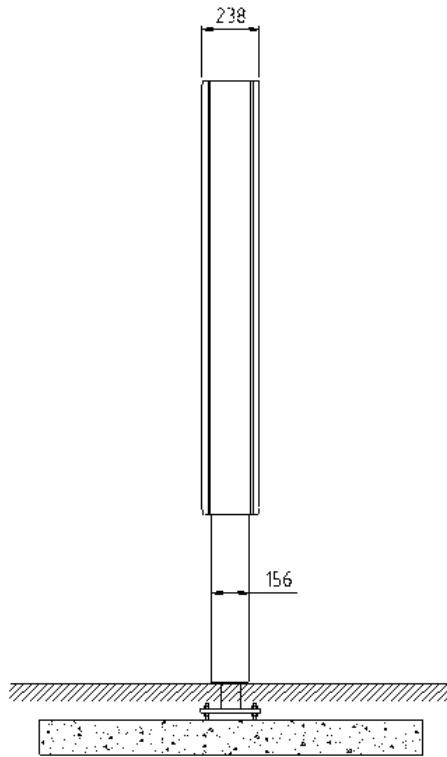

AT Bakbelyst

DUBBELSIDIG

VÄGGMONTERAD

Beskrivning

Ljusvitrin 1260x1810mm. Dubbelsidig tjocklek 238mm, väggmonterad tjocklek 145mm. Topphängda dörrar. Öppning med 3-kants nyckel från sidan. Tillverkad i aluminium, lackeras i valfri RAL-kulör. Limmat glas med screentryckt passepartout eller dörrar med synlig aluminiumram.

Glas

5mm härdat glas.

Affisch

Euro-size 1185x1750mm. Monteras enkelt med integrerad snäpplista.

Belysning

Box-LED Effektförbrukning: ca 75W

Elanslutning

Personskyddsautomat 10A 30mA
5-polig plint för anslutning av inkommande kabel max 2,5mm².

Montage

Passar för montage i alla väderskydd samt för fristående montage.

**Beskrivning**

Ljusvitrin 1260x1810mm. Dubbelsidig tjocklek 238mm. Topphängda dörrar. Öppning med 3-kants nyckel från sidan. Tillverkad i aluminium, lackeras i valfri RAL-kulör. Limmat glas med screentryckt passepartout eller dörrar med synlig aluminiumram.

Glas

5mm härdat glas.

Affisch

Euro-size 1185x1750mm. Monteras enkelt med integrerad snäpplist.

Belysning

Box-LED Effektförbrukning: ca 75W

Elanslutning

Personskyddsautomat 10A 30mA
5-polig plint för anslutning av inkommande kabel max 2,5mm².