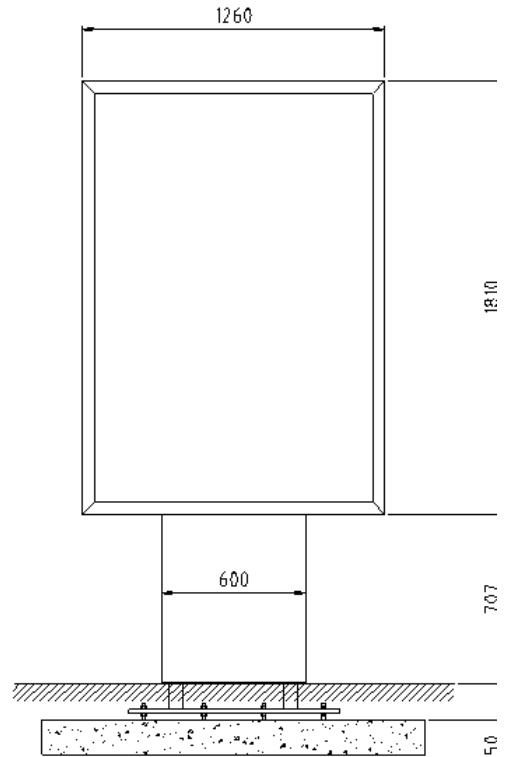

AT Bakbelyst

DUBBELSIDIG

VÄGGMONTERAD

Beskrivning

Ljusvitrin 1260x1810mm. Dubbelsidig tjocklek 238mm, väggmonterad tjocklek 145mm. Topphängda dörrar. Öppning med 3-kants nyckel från sidan. Tillverkad i aluminium, lackeras i valfri RAL-kulör. Limmat glas med screentryckt passepartout eller dörrar med synlig aluminiumram.

Glas

5mm härdat glas.

Affisch

Euro-size 1185x1750mm. Monteras enkelt med integrerad snäpplista.

Belysning

Box-LED Effektförbrukning: ca 75W

Elanslutning

Personskyddsautomat 10A 30mA
5-polig plint för anslutning av inkommande kabel max 2,5mm².

Montage

Passar för montage i alla väderskydd samt för fristående montage.

**Beskrivning**

Ljusvitrin 1260x1810mm. Dubbelsidig tjocklek 238mm. Topphängda dörrar. Öppning med 3-kants nyckel från sidan. Tillverkad i aluminium, lackeras i valfri RAL-kulör. Limmat glas med screentryckt passepartout eller dörrar med synlig aluminiumram.

Glas

5mm härdat glas.

Affisch

Euro-size 1185x1750mm. Monteras enkelt med integrerad snäpplist.

Belysning

Box-LED Effektförbrukning: ca 75W

Elanslutning

Personskyddsautomat 10A 30mA
5-polig plint för anslutning av inkommande kabel max 2,5mm².