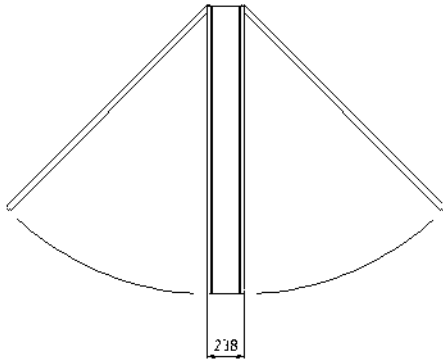

AT Bakbelyst

DUBBELSIDIG

VÄGGMONTERAD

Beskrivning

Ljusvitrin 1260x1810mm. Dubbelsidig tjocklek 238mm, väggmonterad tjocklek 145mm. Topphängda dörrar. Öppning med 3-kants nyckel från sidan. Tillverkad i aluminium, lackeras i valfri RAL-kulör. Limmat glas med screentryckt passepartout eller dörrar med synlig aluminiumram.

Glas

5mm härdat glas.

Affisch

Euro-size 1185x1750mm. Monteras enkelt med integrerad snäpplista.

Belysning

Box-LED Effektförbrukning: ca 75W

Elanslutning

Personskyddsautomat 10A 30mA
5-polig plint för anslutning av inkommande kabel max 2,5mm².

Montage

Passar för montage i alla väderskydd samt för fristående montage.

**Beskrivning**

Ljusvitrin 1260x1810mm. Dubbelsidig tjocklek 238mm. Topphängda dörrar. Öppning med 3-kants nyckel från sidan. Tillverkad i aluminium, lackeras i valfri RAL-kulör. Limmat glas med screentryckt passepartout eller dörrar med synlig aluminiumram.

Glas

5mm härdat glas.

Affisch

Euro-size 1185x1750mm. Monteras enkelt med integrerad snäpplist.

Belysning

Box-LED Effektförbrukning: ca 75W

Elanslutning

Personskyddsautomat 10A 30mA
5-polig plint för anslutning av inkommande kabel max 2,5mm².