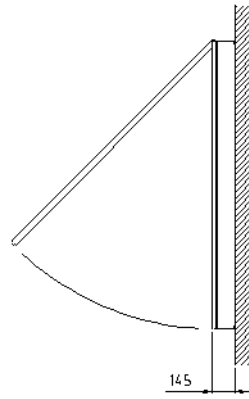

AT Bakbelyst

DUBBELSIDIG

VÄGGMONTERAD

Beskrivning

Ljusvitrin 1260x1810mm. Dubbelsidig tjocklek 238mm, väggmonterad tjocklek 145mm. Topphängda dörrar. Öppning med 3-kants nyckel från sidan. Tillverkad i aluminium, lackeras i valfri RAL-kulör. Limmat glas med screentryckt passepartout eller dörrar med synlig aluminiumram.

Glas

5mm härdat glas.

Affisch

Euro-size 1185x1750mm. Monteras enkelt med integrerad snäpplista.

Belysning

Box-LED Effektförbrukning: ca 75W

Elanslutning

Personskyddsautomat 10A 30mA
5-polig plint för anslutning av inkommande kabel max 2,5mm².

Montage

Passar för montage i alla väderskydd samt för fristående montage.

**Beskrivning**

Ljusvitrin 1260x1810mm. Dubbelsidig tjocklek 238mm. Topphängda dörrar. Öppning med 3-kants nyckel från sidan. Tillverkad i aluminium, lackeras i valfri RAL-kulör. Limmat glas med screentryckt passepartout eller dörrar med synlig aluminiumram.

Glas

5mm härdat glas.

Affisch

Euro-size 1185x1750mm. Monteras enkelt med integrerad snäpplist.

Belysning

Box-LED Effektförbrukning: ca 75W

Elanslutning

Personskyddsautomat 10A 30mA
5-polig plint för anslutning av inkommande kabel max 2,5mm².