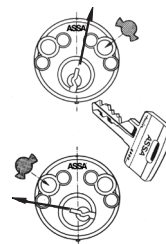

ASSA Basic 1300-serien

Sortiment

Oval cylinder

- 1301 Enkelcylinder
- 1302 Dubbelcylinder
- 1303 Enkelcylinder, insida
- 1307 Enkelcylinder med lång medbringare
- 1308 Dubbelcylinder med lång medbringare
- 1309 Cylinder för spanjolett, insida med lång medbringare

Rund cylinder

- 1311 Enkelcylinder
- 1312 Dubbelcylinder
- 1313 Enkelcylinder, insida

Hänglås, ASSA Grön

- 13240 8 mm stålbygel, självlåsande
- 13241 8 mm stålbygel
- 13246 10 mm stålbygel
- 13247 10 mm stålbygel, 51 mm

Hänglås, ASSA Blå

- 13341 10 mm stålbygel

Hänglås, ASSA Röd

- 13441 13 mm stålbygel

Cylinderformer

Oval cylinderform		
1301	1303	1302
Oval cylinderform		
1307	1309	1308
Rund cylinderform		
1311	1313	1312
Hänglås		
ASSA Grön	ASSA Blå	ASSA Röd

Ytermått

Rund cylinderform	
32,7	39,5
Oval cylinderform	
31	20

Så här monterar du:

Montera cylinderbehårets proppar över skruvhålen för kontrollerbar demontering. Vrid nyckeln först till "klockan halv ett" och tryck in proppen mellan skruvarna på cylinderns högra sida. Vrid sedan nyckeln till "halv tio" för montering av proppen på vänster sida.

ASSA®
ASSA ABLOY

ASSA ABLOY, the global leader in door opening solutions, dedicated to satisfying end-user needs for security, safety and convenience

ASSA AB
P.O. Box 371
SE-631 05 Eskilstuna
Sweden

phone +46 (0)16 17 70 00
fax +46 (0)16 17 72 10

Customer support:
phone +46 (0)771 640 640
fax +46 (0)16 17 73 72
e-mail: helpdesk@assa.se

www.assa.se