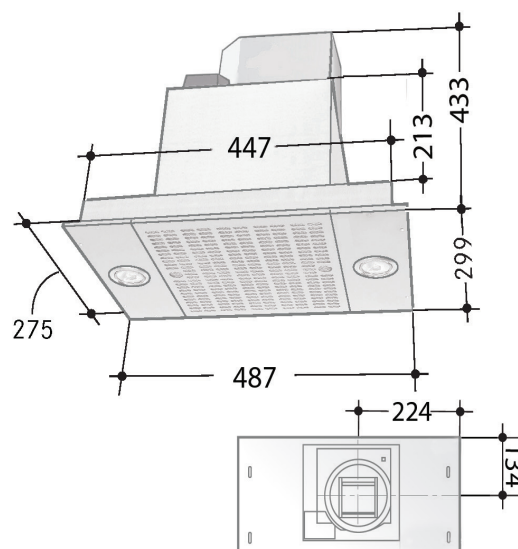

MAKE IT WONDERFUL

www.franke.se