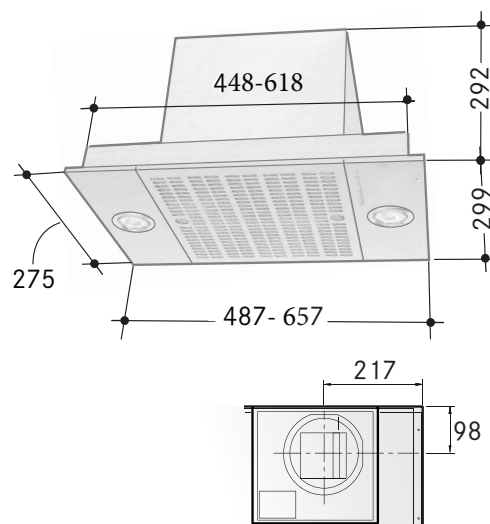

SPISKÅPA 622

PRODUKTINFORMATION

Spiskåpa för inbyggnad i kupa eller i skåp. LED-belysning. Aluminiumfilter. Elektronisk brytare.

Lägenhet -10: För fastigheter med gemensam centralfläkt.

Villa -14: Utrustad med programmerbar styrning (0-10 V) som ger möjlighet att på olika sätt styra en EC-motor.

Villa -16: Med transformator för reglering av centralfläkt i fastigheter med egenstyrd ventilation.

Håltagningsmått för 49 cm: 450 x 287mm

Håltagningsmått för 66 cm: 620 x 287mm

Filter	Aluminium
Belysning	LED 2x2W
Osuffångning (%)	75 vid 53 l/s (191 m³/h) (Avser montagehöjd 600 mm ovanför spis)
Min. montagehöjd (mm)	450 för elspis 650 för gasspis
Elanslutning	230V skyddsjordad
Kanalanslutning (mm)	ø 125/160

ARTIKEL	ART.NR FRANKE
Lägenhet -10	
Silver, 49 cm	110.0434.883
Silver, 66 cm	305.0547.875
Villa -14	
Silver, 49 cm	110.0491.315
Villa -16	
Silver, 49 cm	110.0434.917