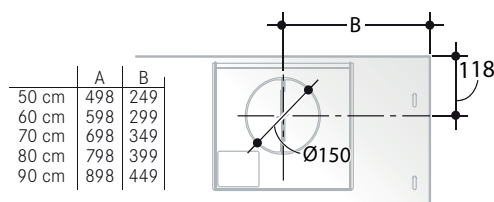

ARTIKEL	ART.NR FRANKE
Rostfri, 60 cm	110.0350.706
Rostfri, 80 cm	110.0351.240

Filter	Aluminium
Belysning	LED 2x2W
Osuppfångning (%)	75 vid 53 l/s (191 m ³ /h) (Avser montagehöjd 600 mm ovanför spis)
Min. montagehöjd (mm)	450 för elspis 650 för gasspis
Elanslutning	230V skyddsjordad, Villa: Fast anslutning
Kanalanslutning (mm)	ø 125/160

	A	B
50 cm	498	249
60 cm	598	299
70 cm	698	349
80 cm	798	399
90 cm	898	449