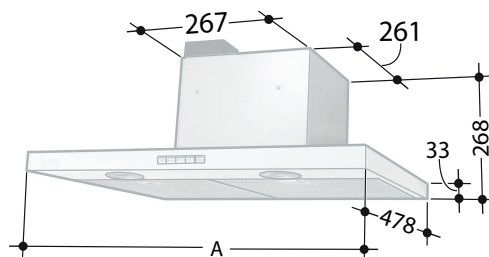

SPISKÅPA
602-16 VILLA

FRANKE

MAKE IT WONDERFUL

602-16

PRODUKTINFORMATION

Spiskåpa för montering infälld eller under skåprad. Slimmad front (33mm). LED-belysning. Elektronisk styrning. Aluminiumfilter. Med transformator för reglering av centralfläkt i fastigheter med egenstyrd ventilation.

ARTIKEL	ART.NR FRANKE
Rostfri, 60 cm	110.0350.706
Rostfri, 80 cm	110.0351.240

Filter	Aluminium
Belysning	LED 2x2W
Osuppfångning (%)	75 vid 53 l/s (191 m ³ /h) (Avser montagehöjd 600 mm ovanför spis)
Min. montagehöjd (mm)	450 för elspis 650 för gasspis
Elanslutning	230V skyddsjordad, Villa: Fast anslutning
Kanalanslutning (mm)	ø 125/160