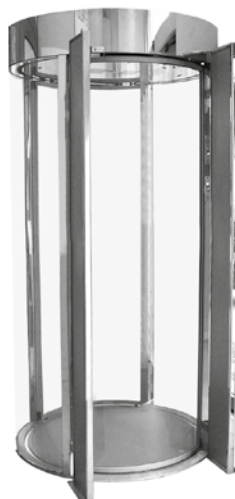

Tonda Light K Standard - Plus - Maxi

SÄKERHETSSLUSS

- Rund konstruktion Ø 1050 - Ø 1150 -
  Ø 1485 mm med rundande dörrar
- Laminerat glas i olika tjocklekar
- Genomströmningshastighet
  3 - 5 personer per minut i en riktning,
  6 - 8 personer per minut i båda riktningar
- Fri passagebredd: 580 - 700 - 900 mm