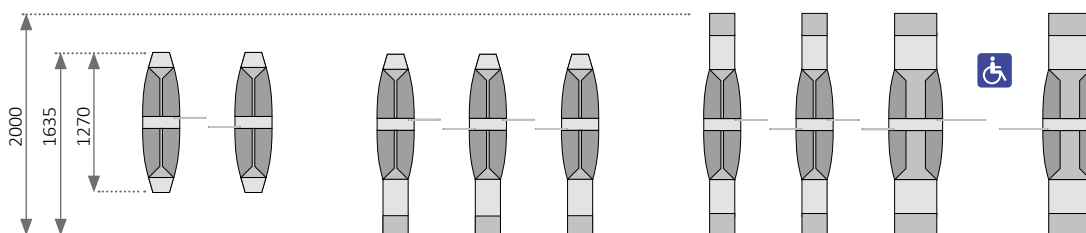

KONFIGURATIONSEXEMPEL

PNG380

PNG381

PNG382 + PNG392