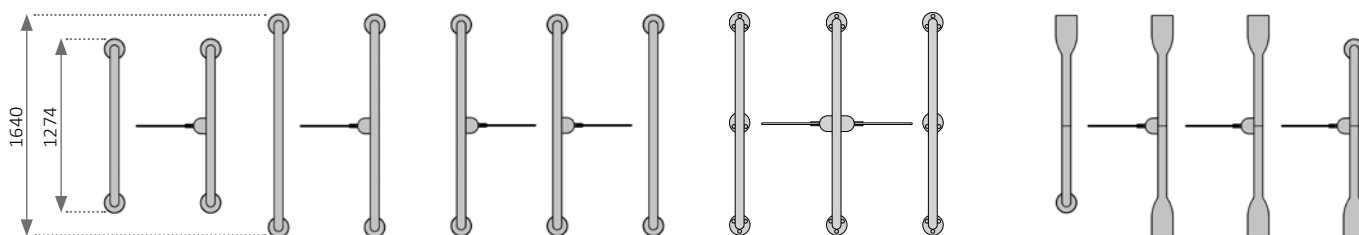

Bilden visar end-post förlängning (EP)

SlimLane 945 - 945 SC Twin

DUBBEL KOMPAKT BANA

- 550 mm (från 550 till 600 mm)
- Hinderhöjder: 900 / 1200 / 1500 / 1700 mm
- Golvmått (B x L): 1300 x 1640 mm / 1565 x 1274 mm (SC)

SlimLane 944 SC

SlimLane 944

Dubbel bana
SlimLane 944

SlimLane 945 Twin

Trippelbana SlimLane 944 SC
med end-post förlängning (EP)

Säkerhetsgrindar/speedgates

SmartLane-serien

SmartLane har en elegant och diskret design och erbjuder flera speedgates med hög säkerhet i båda riktningarna (öppningstid < 1 sek). De passar väl in i alla typer av arkitektur.