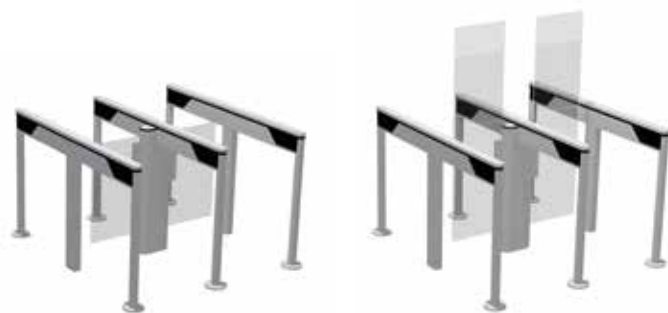

* Securi-safe sätter säkerheten först (standard).
Egress används vid höga krav på utrymnings säkerhet

SlimLane - 1 dörr

SlimLane 944-944 SC

KOMPAKT BANA

- Passagebredd: 550 mm (från 550 till 600 mm)
- Hinderhöjder: 900 / 1200 / 1500 / 1700 mm
- Golvmått (B x L): 857 x 1640 mm / 857 x 1274 mm (SC)

Bilden visar end-post förlängning (EP)

SlimLane 945 - 945 SC Twin

DUBBEL KOMPAKT BANA

- 550 mm (från 550 till 600 mm)
- Hinderhöjder: 900 / 1200 / 1500 / 1700 mm
- Golvmått (B x L): 1300 x 1640 mm / 1565 x 1274 mm (SC)

SlimLane 944 SC

SlimLane 944

Dubbel bana
SlimLane 944

SlimLane 945 Twin

Trippelbana SlimLane 944 SC
med end-post förlängning (EP)

Säkerhetsgrindar/speedgates

SmartLane-serien

SmartLane har en elegant och diskret design och erbjuder flera speedgates med hög säkerhet i båda riktningarna (öppningstid < 1 sek). De passar väl in i alla typer av arkitektur.