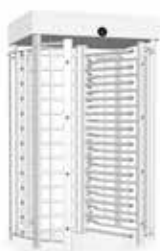

TRS370

ROTATIONSGRIND I FULLHÖJD,
3 SEKTIONER

- Enkelpassage
- Passagebredd : 640 mm