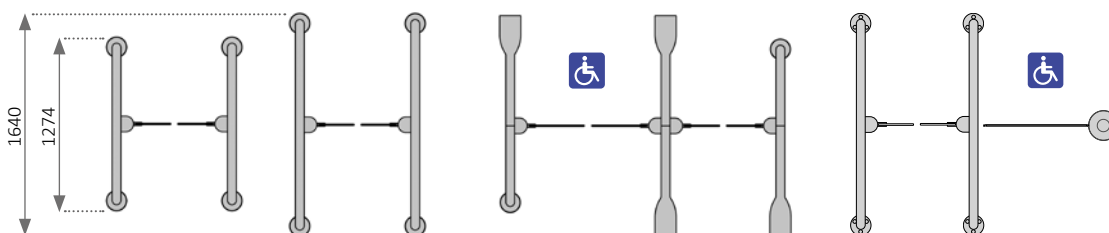

SlimLane - 2 dörrar

SlimLane 940-940 SC

STANDARDBANA

- Passagebredd: 600 mm (från 550 till 725 mm)
- Hinderhöjder: 900 / 1200 / 1500 / 1700 mm
- Golvmått (B x L): 1000 x 1640 mm / 1000 x 1274 mm (SC)

Bilden visar detektering av dragvagn, sidoglas och förlängningar end-post (EP)

SlimLane 950-950 SC

BRED BANA

- Passagebredd: 900 mm (från 725 till 950 mm)
- Hinderhöjder: 900 / 1200 / 1500 / 1700 mm
- Golvmått (B x L): 1300 x 1640 mm / 1300 x 1274 mm (SC)

SlimLane 950 EW

EXTRA BRED BANA

- Passagebredd: 1200 mm
- Hinderhöjder: 900 mm
- Golvmått (B x L): 1600 x 1640 mm

KONFIGURATIONSEXEMPEL

SlimLane 940 SC

SlimLane 940

SlimLane 950 EP + 940 EP

SlimLane 940 + AL933/934

Säkerhetsgrindar/speedgates