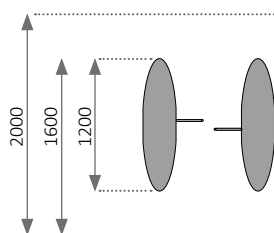

KONFIGURATIONSEXEMPEL

SmartLane 900