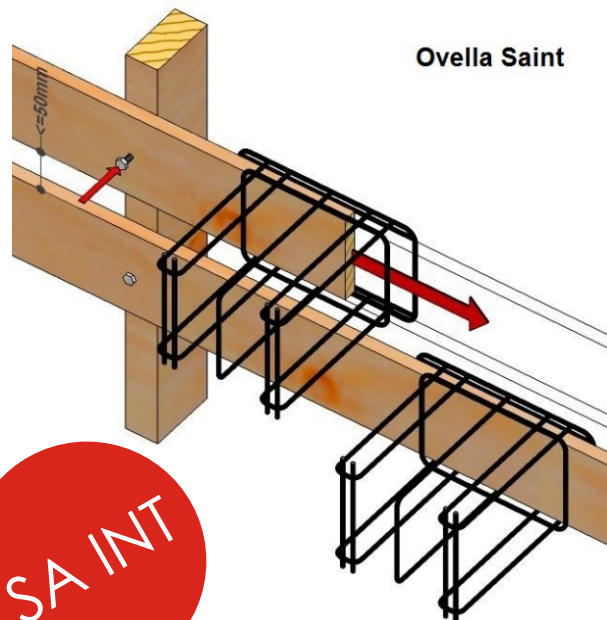

12-24 sp

Skidställa 12-24 sp
(12 st. SA INT -skidställ)

Ovella Saint

SA INT

SA INT Skidställ för slalomskidor
(250x240x150)

STM-5

Ski-Rack STM-5 skidor / (600x200x260)

MT-6

Multi-Rack MT-6 (270x230x200)

Doppelhylla H-2 (350x210x240)

H-2

Krokserie N-3 (360x110x40)

N-3

PST-4

Däckställ PST-4 för standard däck
(Låsbart ställ)

PST-2

Megakonsol PST-2
(Hopfällbar)