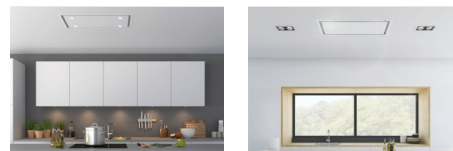

Specifikationer

Manöverpanel
Material

Fjärrkontroll
Vitlackerad