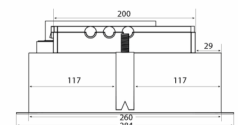

Metz Mini 534 - Metz Micro 534

external motor

Revisjonsdato: 01.02.2019