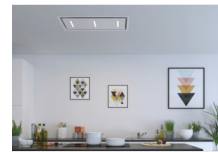

Metz Medio III Strip 900x500 mm Vit utan motor

Artikelnummer: 423.19.3251.0

28 320,00 kr

EAN: 5703347526602

Thermex Metz Medio III Strip vit utan motor är en minimalistisk köksfläkt som integreras i tak eller baldakin. Avsedd för användning med extern motor.

Thermex Metz Medio III Strip är lillebror till Metz Maxi II Strip. Den är lämplig för installation i djupa överskåp eller takmontering [Thermex «Alla möjligheter»-lösning](#) innebär att den kan anpassas till alla hem och alla typer av ventilationssystem inklusive [Thermex Plasmex®](#).

Fläkten styrs av vår nya smarta fjärrkontroll eller automatiskt via hällen med [Thermex Toplink®](#). Dessutom kan du manövrera fläkten via appen "Thermex Remote" som laddas ner gratis från App store och Google Play. I appen går det att justera ljusstyrkan, aktivera periodisk ventilation och få en indikation på när det är dags att rengöra filtret.

Du kan också använda [Voicelink](#) funktionen som finns inbyggd i köksfläkten. Här kan du styra köksfläkten med hjälp av rösten via **Google Assistant (Hey Google)**. Så det finns många alternativ att välja mellan för att använda din Thermex Metz Medio III Strip. De tre LED-stripsen i köksfläktens glasplatta ger ett behagligt ljus. Thermex har flera olika externa motorer att välja mellan beroende på monteringsituation och budget.

Specifikationer

Manöverpanel

Material

Fjärrkontroll

Vitlackerad med vitt glas