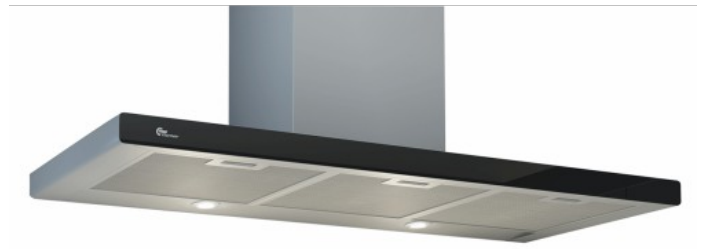

Modell Lyon är en klassisk rektangulär och horisontell köksfläkt med rena och strama linjer och rundade hörn. Den stora filterytan garanterar ökad effektivitet och enhetlig sugeffekt. Filterytans närhet till spishällen garanterar optimal uppsugning av matos. Den är endast 400 mm djup, vilket ger större utrymme kring köksfläkten och bättre överblick över spisen. [Thermex «Alla möjligheter»-lösning](#) innebär att den kan anpassas till alla hem och alla typer av ventilationssystem inklusive [Thermex Plasmex®](#).

Fläkten styrs av vår nya smarta fjärrkontroll eller automatiskt via hällen [Thermex Toplink®](#). Dessutom kan du manövrera fläkten via appen "Thermex Remote" som laddas ner gratis från App store och Google Play. I appen går det att justera ljusstyrkan, aktivera periodisk ventilation och få en indikation på när det är dags att rengöra filtret.

Du kan också använda [Voicelink](#) funktionen som finns inbyggd i köksfläkten. Här kan du styra köksfläkten med hjälp av rösten via **Google Assistant (Hey Google)**. Så det finns många alternativ att välja mellan för att använda din Thermex Lyon. Den inbyggda motorn ger upp till 515 m³/h och så mycket som 725 m³/h i boost-läge.

Specifikationer

Min. Luftsflöde [m³/h]	220
Min. Ljudeffekt [dB(A)]	46
Max. Luftsflöde [m³/h]	515
Max. Ljudeffekt [dB(A)]	63
Luftmängd - boost [m³/h]	725
Ljudeffekt boost [dB(A)]	68
Effekt (W)	163
Manöverpanel	Fjärrkontroll