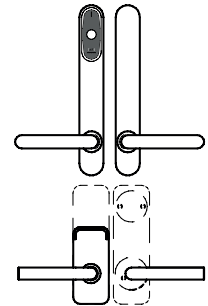

MODELL LS5N04

HUVUDSAKLIGA EGENSKAPER:

- Låskista och spärrfall av förzinkat stål.
- Lämplig för XS4 Skandinavisk standard dörrbladsläsare.
- Dondjup 50mm.
- Rundad stolpe 22mm.
- Självlåsand regellås.
- Utrustad med förreglingskolv för att förhindra oönskade intrång.
- Säkerhetslås för inre och yttre skandinaviska standarddörrar.
- Regel för trä- och ståldörrar.
- Ej värdbar låskista. Se bild nedanför.
- Högsta certifieringen: överensstämmer med EN1634-1 (60 minuters brandtest).

SALTO låskista kompatibel med

- XS4 Original
 - Sx450 dörrbladsläsare
 - Sx650 dörrbladsläsare
- XS4 Mini
 - Sx150 dörrbladsläsare
 - Sx160 dörrbladsläsare
 - Sx170 dörrbladsläsare

Hängning

SALTO

SKANDINAVISK LÅSKISTA

MODELL LS5N05

HUVUDSAKLIGA EGENSKAPER

- Låskista, spärrfall och regel av förzinkat stål.
- SS standard speciellt designad för XS4 NORDIC Skandinavisk dörrbladsläsare.
- Dörrdjup 50mm.
- Rundad stolpe 22mm.
- Självlåsand regellås.
- Utrustad med förreglingskolv för att förhindra oönskade intrång.
- Inbyggd dörrdetektor som tillval för att övervaka dörrens status utan ytterligare hårdvara.
- Säkerhetslås för inre och yttre skandinaviska standarddörrar.
- Regel för trä- och ståldörrar.
- För öppning vrid handtaget nedåt för att dra in spärrfallen
- Ej vänder låskista. Se bild nedanför.
- Högsta certifieringen: överensstämmer med EN1634-1 (60 minuters brandtest).