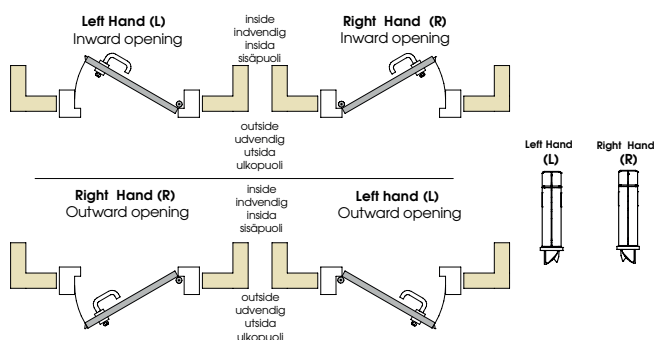

MODELL LS5N05

HUVUDSAKLIGA EGENSKAPER

- Låskista, spärrfall och regel av förzinkat stål.
- SS standard speciellt designad för XS4 NORDIC Skandinavisk dörrbladsläsare.
- Dörrdjup 50mm.
- Rundad stolpe 22mm.
- Självlåsand regellås.
- Utrustad med förreglingskolv för att förhindra oönskade intrång.
- Inbyggd dörrdetektor som tillval för att övervaka dörrens status utan ytterligare hårdvara.
- Säkerhetslås för inre och yttre skandinaviska standarddörrar.
- Regel för trä- och ståldörrar.
- För öppning vrid handtaget nedåt för att dra in spärrfallen
- Ej vänder låskista. Se bild nedanför.
- Högsta certifieringen: överensstämmer med EN1634-1 (60 minuters brandtest).

Hängning

SALTO SKANDINAVISK LÅSKISTA

XS4 Skandinavisk låskista LS5N15 är speciellt designad för att uppfylla alla de behov du kan tänkas ha. Det är en låskista med spärrfall och regel med panikfunktion som även inkluderar dörrdetektor och dödregeledetektor för att övervaka all status för dörren och låset när som helst i kombination med SALTO-enheter. Detta är det mest kompletta och mångsidiga låskistan som kan ge mycket mer.