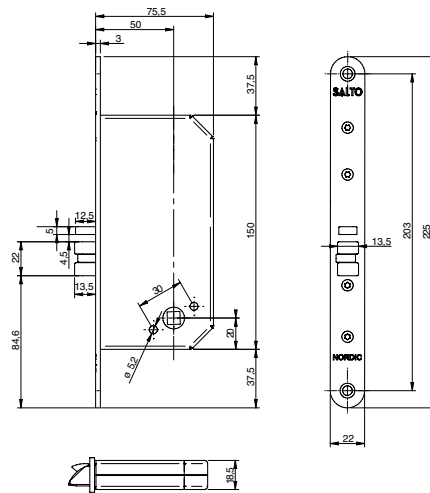

MODELL LS5N04

HUVUDSAKLIGA EGENSKAPER:

- Låskista och spärrfall av förzinkat stål.
- Lämplig för XS4 Skandinavisk standard dörrbladsläsare.
- Dondjup 50mm.
- Rundad stolpe 22mm.
- Självlåsand regellås.
- Utrustad med förreglingskolv för att förhindra oönskade intrång.
- Säkerhetslås för inre och yttre skandinaviska standarddörrar.
- Regel för trä- och ståldörrar.
- Ej värdbar låskista. Se bild nedanför.
- Högsta certifieringen: överensstämmer med EN1634-1 (60 minuters brandtest).