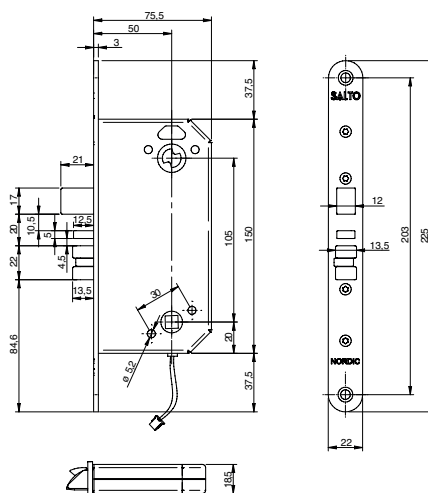

SALTO SKANDINAVISK LÅSKISTA

XS4 Skandinavisk låskista LS5N15 är speciellt designad för att uppfylla alla de behov du kan tänkas ha. Det är en låskista med spärrfall och regel med panikfunktion som även inkluderar dörrdetektor och dödregeledetektor för att övervaka all status för dörren och låset när som helst i kombination med SALTO-enheter. Detta är det mest kompletta och mångsidiga låskistan som kan ge mycket mer.

MODELL LS5N15