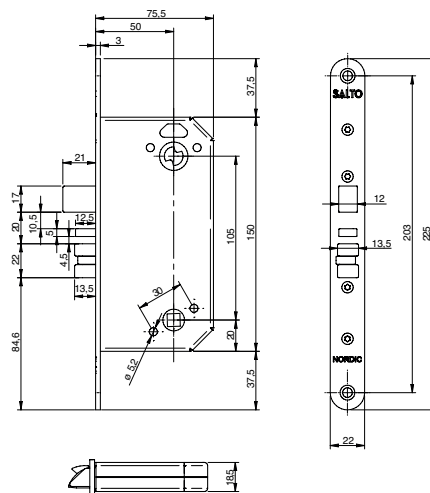

SALTO

SKANDINAVISK LÅSKISTA

XS4 Skandinavisk låskista LS5N25 är en låskista utrustad med spärrfall, regel och förreglingskolv som gör det möjligt att låsa låskistan med en skandinavisk oval elektronisk eller mekanisk cylinder.

MODELL LS5N25

HUVUDSAKLIGA EGENSKAPER:

- Låskista, spärrfall och regel av förzinkat stål.
- SS standard speciellt designad för XS4 NORDIC Skandinavisk dörrbladsläsare och SALTO XS4 NEO Skandinavisk cylinderserie.
- Dondjup 50mm.
- Rundad stolpe 22mm.
- Kompatibel med Skandinavisk oval och rund cylinder.
- Ingen panikfunktion. För att dra tillbaka regeln måste du aktivera cylindern.
- Självlåsande regellås.
- Utrustad med förreglingskolv för att förhindra oönskade intrång.
- Säkerhetslås för inre och yttre skandinaviska standarddörrar.
- Regel för trä- och ståldörrar.
- Ej värdbar låskista. Se bild nedanför.
- Högsta certifieringen: överensstämmer med EN1634-1 (60 minuters brandtest).

SALTO låskista kompatibel med

- XS4 Original
  - Sx451 dörrbladsläsare
  - Sx454 dörrbladsläsare
  - Sx455 dörrbladsläsare
  - Sx651 dörrbladsläsare
  - Sx654 dörrbladsläsare
  - Sx655 dörrbladsläsare
- XS4 Mini
  - Sx151 dörrbladsläsare
  - Sx154 dörrbladsläsare
  - Sx161 dörrbladsläsare
  - Sx171 dörrbladsläsare
- SALTO Neo
  - NxS1 cylinder
  - NxS2 cylinder
  - NxS1 cylinder