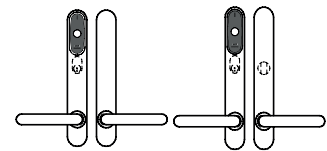

Hängning

SALTO

SKANDINAVISK LÅSKISTA

XS4 Skandinavisk låskista LS5N25 är en låskista utrustad med spärrfall, regel och förreglingskolv som gör det möjligt att låsa låskistan med en skandinavisk oval elektronisk eller mekanisk cylinder.

MODELL LS5N25

HUVUDSAKLIGA EGENSKAPER:

- Låskista, spärrfall och regel av förzinkat stål.
- SS standard speciellt designad för XS4 NORDIC Skandinavisk dörrbladsläsare och SALTO XS4 NEO Skandinavisk cylinderserie.
- Dondjup 50mm.
- Rundad stolpe 22mm.
- Kompatibel med Skandinavisk oval och rund cylinder.
- Ingen panikfunktion. För att dra tillbaka regeln måste du aktivera cylindern.
- Självlåsande regellås.
- Utrustad med förreglingskolv för att förhindra oönskade intrång.
- Säkerhetslås för inre och yttre skandinaviska standarddörrar.
- Regel för trä- och ståldörrar.
- Ej värdbar låskista. Se bild nedanför.
- Högsta certifieringen: överensstämmer med EN1634-1 (60 minuters brandtest).

SALTO låskista kompatibel med

- XS4 Original
 - Sx451 dörrbladsläsare
 - Sx454 dörrbladsläsare
 - Sx455 dörrbladsläsare
 - Sx651 dörrbladsläsare
 - Sx654 dörrbladsläsare
 - Sx655 dörrbladsläsare
- XS4 Mini
 - Sx151 dörrbladsläsare
 - Sx154 dörrbladsläsare
 - Sx161 dörrbladsläsare
 - Sx171 dörrbladsläsare
- SALTO Neo
 - NxS1 cylinder
 - NxS2 cylinder
 - NxS1 cylinder