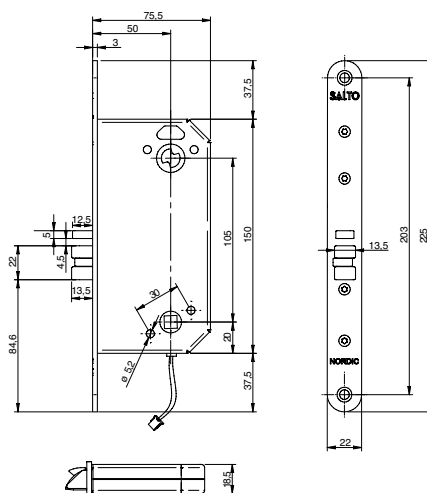

MODELL LS5N05

HUVUDSAKLIGA EGENSKAPER

- Låskista, spärrfall och regel av förzinkat stål.
- SS standard speciellt designad för XS4 NORDIC Skandinavisk dörrbladsläsare.
- Dörrdjup 50mm.
- Rundad stolpe 22mm.
- Självlåsand regellås.
- Utrustad med förreglingskolv för att förhindra oönskade intrång.
- Inbyggd dörrdetektor som tillval för att övervaka dörrens status utan ytterligare hårdvara.
- Säkerhetslås för inre och yttre skandinaviska standarddörrar.
- Regel för trä- och ståldörrar.
- För öppning vrid handtaget nedåt för att dra in spärrfallen
- Ej vänder låskista. Se bild nedanför.
- Högsta certifieringen: överensstämmer med EN1634-1 (60 minuters brandtest).