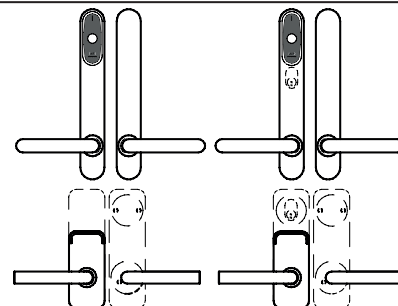

MODELL LS5N05

HUVUDSAKLIGA EGENSKAPER

- Låskista, spärrfall och regel av förzinkat stål.
- SS standard speciellt designad för XS4 NORDIC Skandinavisk dörrbladsläsare.
- Dörrdjup 50mm.
- Rundad stolpe 22mm.
- Självlåsand regellås.
- Utrustad med förreglingskolv för att förhindra oönskade intrång.
- Inbyggd dörrdetektor som tillval för att övervaka dörrens status utan ytterligare hårdvara.
- Säkerhetslås för inre och yttre skandinaviska standarddörrar.
- Regel för trä- och ståldörrar.
- För öppning vrid handtaget nedåt för att dra in spärrfallen
- Ej vänder låskista. Se bild nedanför.
- Högsta certifieringen: överensstämmer med EN1634-1 (60 minuters brandtest).

Hängning

SALTO SKANDINAVISK LÅSKISTA

XS4 Skandinavisk låskista LS5N15 är speciellt designad för att uppfylla alla de behov du kan tänkas ha. Det är en låskista med spärrfall och regel med panikfunktion som även inkluderar dörrdetektor och dödregeledetektor för att övervaka all status för dörren och låset när som helst i kombination med SALTO-enheter. Detta är det mest kompletta och mångsidiga låskistan som kan ge mycket mer.