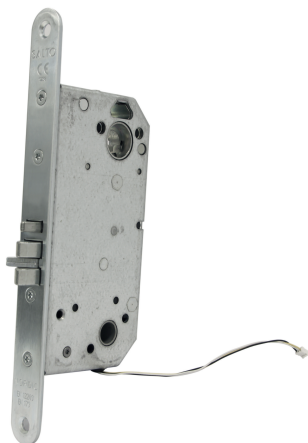

TEKNISKA SPECIFIKATIONER LÅSKISTA LS5N

SALTO
inspiredaccess

SALTO

SKANDINAVISK LÅSKISTA

XS4 Skandinavisk låskista LS5N04 är speciellt designad för dörrar som behöver en skandinavisk låskista som fungerar i kombination med ett elektroniskt låssystem baserat på dörrbladsläsare. Detta är en pålitlig, robust och kostnadseffektiv låskista som passar alla grundläggande behov till ett låssystem.

MODELL LS5N04

HUVUDSAKLIGA EGENSKAPER:

- Låskista och spärrfall av förzinkat stål.
- Lämplig för XS4 Skandinavisk standard dörrbladsläsare.
- Dondjup 50mm.
- Rundad stolpe 22mm.
- Självlåsand regellås.
- Utrustad med förreglingskolv för att förhindra oönskade intrång.
- Säkerhetslås för inre och yttre skandinaviska standarddörrar.
- Regel för trä- och ståldörrar.
- Ej värdbar låskista. Se bild nedanför.
- Högsta certifieringen: överensstämmer med EN1634-1 (60 minuters brandtest).

SALTO låskista kompatibel med

- XS4 Original
 - Sx450 dörrbladsläsare
 - Sx650 dörrbladsläsare
- XS4 Mini
 - Sx150 dörrbladsläsare
 - Sx160 dörrbladsläsare
 - Sx170 dörrbladsläsare

Hängning

SALTO

SKANDINAVISK LÅSKISTA

MODELL LS5N05

HUVUDSAKLIGA EGENSKAPER

- Låskista, spärrfall och regel av förzinkat stål.
- SS standard speciellt designad för XS4 NORDIC Skandinavisk dörrbladsläsare.
- Dörrdjup 50mm.
- Rundad stolpe 22mm.
- Självlåsand regellås.
- Utrustad med förreglingskolv för att förhindra oönskade intrång.
- Inbyggd dörrdetektor som tillval för att övervaka dörrens status utan ytterligare hårdvara.
- Säkerhetslås för inre och yttre skandinaviska standarddörrar.
- Regel för trä- och ståldörrar.
- För öppning vrid handtaget nedåt för att dra in spärrfallen
- Ej vänder låskista. Se bild nedanför.
- Högsta certifieringen: överensstämmer med EN1634-1 (60 minuters brandtest).