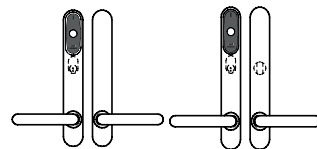

Hängning

SALTO SKANDINAVISK LÅSKISTA

XS4 Skandinavisk låskista LS5N15 är speciellt designad för att uppfylla alla de behov du kan tänkas ha. Det är en låskista med spärrfall och regel med panikfunktion som även inkluderar dörrdetektor och dödregeledetektor för att övervaka all status för dörren och låset när som helst i kombination med SALTO-enheter. Detta är det mest kompletta och mångsidiga låskistan som kan ge mycket mer.

MODELL LS5N15

HUVUDSAKLIGA EGENSKAPER:

- Låskista, spärrfall och regel av förzinkat stål.
- SS standard speciellt designad för XS4 NORDIC Skandinavisk dörrbladsläsare och SALTO XS4 NEO Skandinavisk cylinderserie.
- Dondjup 50mm.
- Rundad stolpe 22mm.
- Kompatibel med Skandinavisk oval och rund cylinder.
- Inbyggd dörrdetektor som tillval för att övervaka dörrens status utan ytterligare hårdvara.
- Panikfunktion för ökad säkerhet. Regeln dras in om man trycker ned handtaget på insidan för att möjliggöra utgång.
- Självlåsand regellås
- Utrustad med föreglingskolv för att förhindra oönskade intrång.
- Säkerhetslås för inre och yttre skandinaviska standarddörrar.
- Regel för trä- och ståldörrar.
- För öppning vrid handtaget nedåt för att dra in spärrfallen.
- Ej vändbar låskista. Se bild nedanför.
- Högsta certifieringen: överensstämmer med EN1634-1 (60 minuters brandtest).

Hängning

SALTO

SKANDINAVISK LÅSKISTA

XS4 Skandinavisk låskista LS5N25 är en låskista utrustad med spärrfall, regel och förreglingskolv som gör det möjligt att låsa låskistan med en skandinavisk oval elektronisk eller mekanisk cylinder.