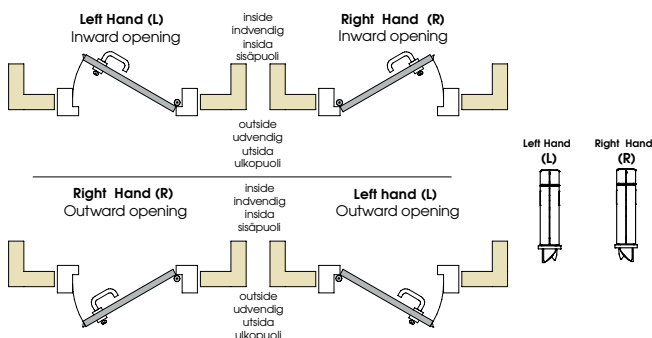

Hängning

På grund av de mekaniska och funktionella egenskaperna hos denna låskista medför det vissa begränsningar vid utpassering och bör installeras med kunskap om hur det används.