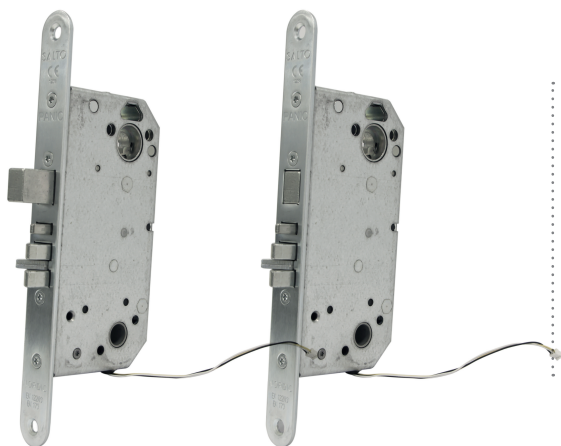

SALTO låskista kompatibel med

- XS4 Original
 - Sx450 dörrbladsläsare
 - Sx454 dörrbladsläsare
 - Sx650 dörrbladsläsare
 - Sx654 dörrbladsläsare
- XS4 Mini
 - Sx150 dörrbladsläsare
 - Sx154 dörrbladsläsare
 - Sx160 dörrbladsläsare
 - Sx170 dörrbladsläsare

Hängning

SALTO SKANDINAVISK LÅSKISTA

XS4 Skandinavisk låskista LS5N15 är speciellt designad för att uppfylla alla de behov du kan tänkas ha. Det är en låskista med spärrfall och regel med panikfunktion som även inkluderar dörrdetektor och dödregeledetektor för att övervaka all status för dörren och låset när som helst i kombination med SALTO-enheter. Detta är det mest kompletta och mångsidiga låskistan som kan ge mycket mer.

MODELL LS5N15

HUVUDSAKLIGA EGENSKAPER:

- Låskista, spärrfall och regel av förzinkat stål.
- SS standard speciellt designad för XS4 NORDIC Skandinavisk dörrbladsläsare och SALTO XS4 NEO Skandinavisk cylinderserie.
- Dondjup 50mm.
- Rundad stolpe 22mm.
- Kompatibel med Skandinavisk oval och rund cylinder.
- Inbyggd dörrdetektor som tillval för att övervaka dörrens status utan ytterligare hårdvara.
- Panikfunktion för ökad säkerhet. Regeln dras in om man trycker ned handtaget på insidan för att möjliggöra utgång.
- Självlåsand regellås
- Utrustad med föreglingskolv för att förhindra oönskade intrång.
- Säkerhetslås för inre och yttre skandinaviska standarddörrar.
- Regel för trä- och ståldörrar.
- För öppning vrid handtaget nedåt för att dra in spärrfallen.
- Ej vändbar låskista. Se bild nedanför.
- Högsta certifieringen: överensstämmer med EN1634-1 (60 minuters brandtest).