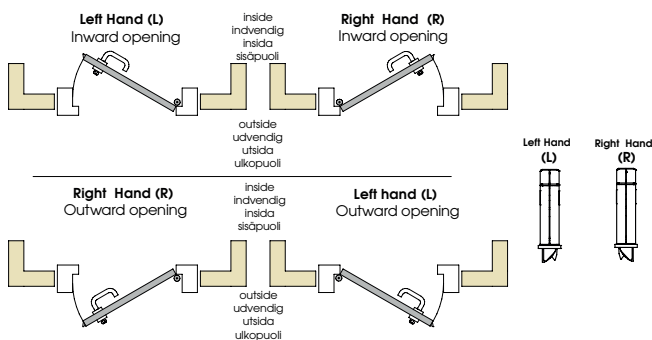

SALTO

SKANDINAVISK LÅSKISTA

XS4 Skandinavisk låskista LS5N04 är speciellt designad för dörrar som behöver en skandinavisk låskista som fungerar i kombination med ett elektroniskt låssystem baserat på dörrbladsläsare. Detta är en pålitlig, robust och kostnadseffektiv låskista som passar alla grundläggande behov till ett låssystem.

MODELL LS5N04

HUVUDSAKLIGA EGENSKAPER:

- Låskista och spärrfall av förzinkat stål.
- Lämplig för XS4 Skandinavisk standard dörrbladsläsare.
- Dondjup 50mm.
- Rundad stolpe 22mm.
- Självlåsand regellås.
- Utrustad med förreglingskolv för att förhindra oönskade intrång.
- Säkerhetslås för inre och yttre skandinaviska standarddörrar.
- Regel för trä- och ståldörrar.
- Ej värdbar låskista. Se bild nedanför.
- Högsta certifieringen: överensstämmer med EN1634-1 (60 minuters brandtest).

SALTO låskista kompatibel med

- XS4 Original
  - Sx450 dörrbladsläsare
  - Sx650 dörrbladsläsare
- XS4 Mini
  - Sx150 dörrbladsläsare
  - Sx160 dörrbladsläsare
  - Sx170 dörrbladsläsare

Hängning