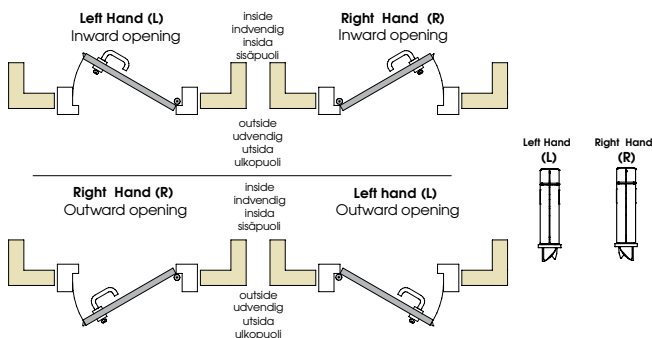

SALTO SKANDINAVISK LÅSKISTA

XS4 Skandinavisk låskista LS5N15 är speciellt designad för att uppfylla alla de behov du kan tänkas ha. Det är en låskista med spärrfall och regel med panikfunktion som även inkluderar dörrdetektor och dödregeledetektor för att övervaka all status för dörren och låset när som helst i kombination med SALTO-enheter. Detta är det mest kompletta och mångsidiga låskistan som kan ge mycket mer.

MODELL LS5N15

HUVUDSAKLIGA EGENSKAPER:

- Låskista, spärrfall och regel av förzinkat stål.
- SS standard speciellt designad för XS4 NORDIC Skandinavisk dörrbladsläsare och SALTO XS4 NEO Skandinavisk cylinderserie.
- Dondjup 50mm.
- Rundad stolpe 22mm.
- Kompatibel med Skandinavisk oval och rund cylinder.
- Inbyggd dörrdetektor som tillval för att övervaka dörrens status utan ytterligare hårdvara.
- Panikfunktion för ökad säkerhet. Regeln dras in om man trycker ned handtaget på insidan för att möjliggöra utgång.
- Självlåsand regellås
- Utrustad med föreglingskolv för att förhindra oönskade intrång.
- Säkerhetslås för inre och yttre skandinaviska standarddörrar.
- Regel för trä- och ståldörrar.
- För öppning vrid handtaget nedåt för att dra in spärrfallen.
- Ej vändbar låskista. Se bild nedanför.
- Högsta certifieringen: överensstämmer med EN1634-1 (60 minuters brandtest).

SALTO låskista kompatibel med

- XS4 Original
  - Sx451 dörrbladsläsare
  - Sx454 dörrbladsläsare
  - Sx455 dörrbladsläsare
  - Sx651 dörrbladsläsare
  - Sx654 dörrbladsläsare
  - Sx655 dörrbladsläsare
- XS4 Mini
  - Sx151 dörrbladsläsare
  - Sx154 dörrbladsläsare
  - Sx161 dörrbladsläsare
  - Sx171 dörrbladsläsare

Hängning