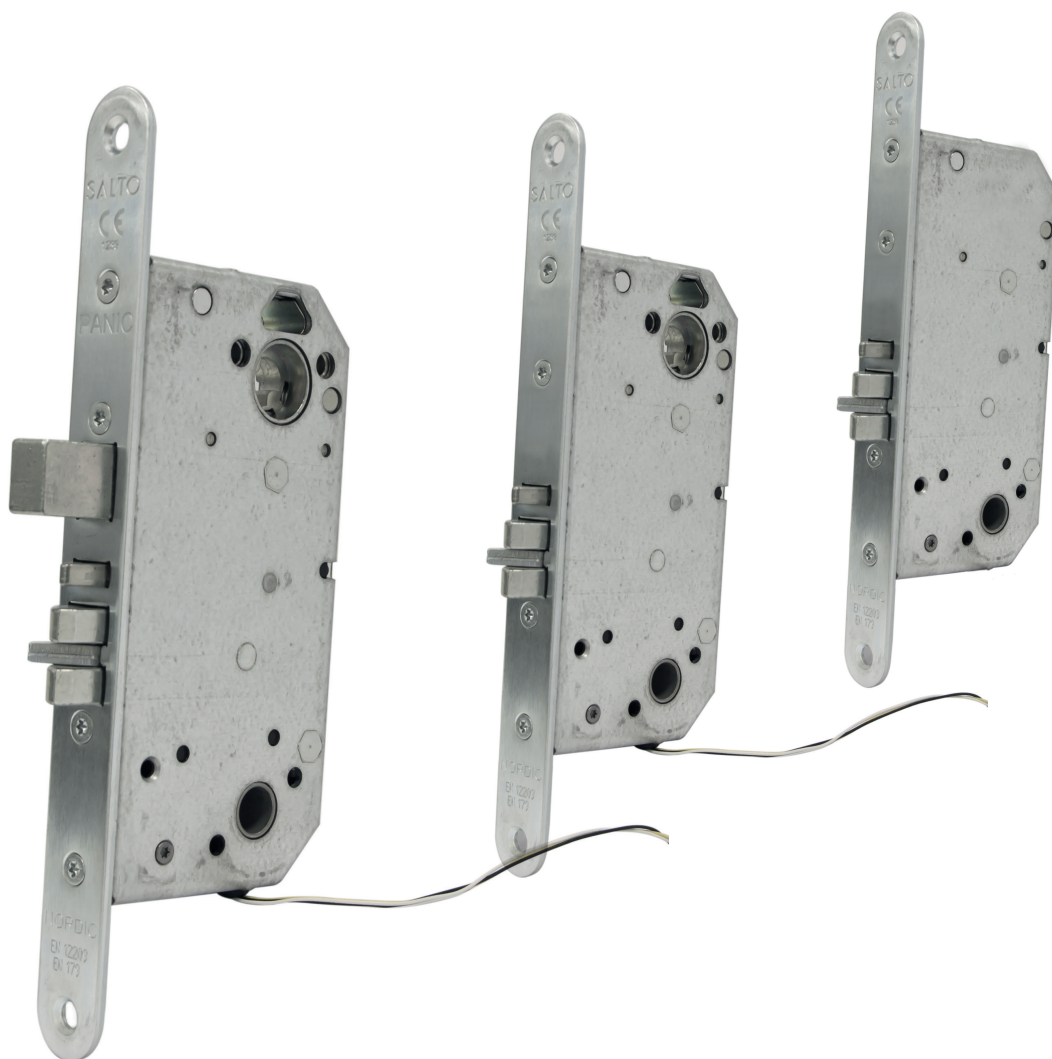

PRODUKTBLAD

Låskistor från SALTO

Passerkontroll kräver ett bra och pålitligt låssystem. SALTO erbjuder ett stort sortiment av låskistor för att säkerställa att dörren låses korrekt.

Oavsett om du behöver en ANSI låskista, Euro DIN låskista för trä eller för smalprofil, Skandinavisk låskista, cylinderlås eller låskista med automatisk utregling av kolv, med stör ej-funktion eller för utrymning så har troligen SALTO låskistan du behöver.

TEKNISKA SPECIFIKATIONER LÅSKISTA LS5N

SALTO
inspiredaccess

SALTO

SKANDINAVISK LÅSKISTA

XS4 Skandinavisk låskista LS5N04 är speciellt designad för dörrar som behöver en skandinavisk låskista som fungerar i kombination med ett elektroniskt låssystem baserat på dörrbladsläsare. Detta är en pålitlig, robust och kostnadseffektiv låskista som passar alla grundläggande behov till ett låssystem.

MODELL LS5N04

HUVUDSAKLIGA EGENSKAPER:

- Låskista och spärrfall av förzinkat stål.
- Lämplig för XS4 Skandinavisk standard dörrbladsläsare.
- Dondjup 50mm.
- Rundad stolpe 22mm.
- Självlåsand regellås.
- Utrustad med förreglingskolv för att förhindra oönskade intrång.
- Säkerhetslås för inre och yttre skandinaviska standarddörrar.
- Regel för trä- och ståldörrar.
- Ej värdbar låskista. Se bild nedanför.
- Högsta certifieringen: överensstämmer med EN1634-1 (60 minuters brandtest).

SALTO låskista kompatibel med

- XS4 Original
 - Sx450 dörrbladsläsare
 - Sx650 dörrbladsläsare
- XS4 Mini
 - Sx150 dörrbladsläsare
 - Sx160 dörrbladsläsare
 - Sx170 dörrbladsläsare

Hängning

SALTO

SKANDINAVISK LÅSKISTA