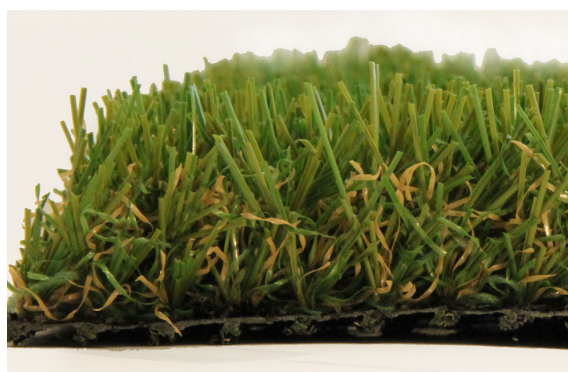

KONSTGRÄS FÖR FRAMTIDEN

ScanTurf levererar hållbart och miljövänligt konstgräs i hela Sverige. Våra produkter har ett naturligt utseende och tillverkas i Europa av världens ledande tillverkare av konstgräs.

Våra produkter håller högsta kvalitet i allt från materialvalen i stråna till vävningen av konstgräsmattan.

ScanTurfs konstgräs är miljöbedömda av Sunda Hus och Byggvarubedömningen.

Samtliga våra produkter är mjuka och sköna att gå på. Vi har konstgräs för alla typer av utemiljöer.

EasyGreen

Stråhöjd: 30mm
Vikt: 2155 g / m²

EasyGreen är ett slitstarkt och hållbart konstgräs som passar utmärkt för sport och lek. Exempel på vanliga användningsområden: Förskola, skola, lekplats, trädgård, takterrass, rondeller och refuger.

Comfort

Stråhöjd: 35mm
Vikt: 2473 g / m²

Comfort är ett mjukt och behagligt konstgräs med naturtroget utseende och hög komfort. Exempel på användningsområden: Trädgård, förskola, skola, lekplats, innergård, terrass.