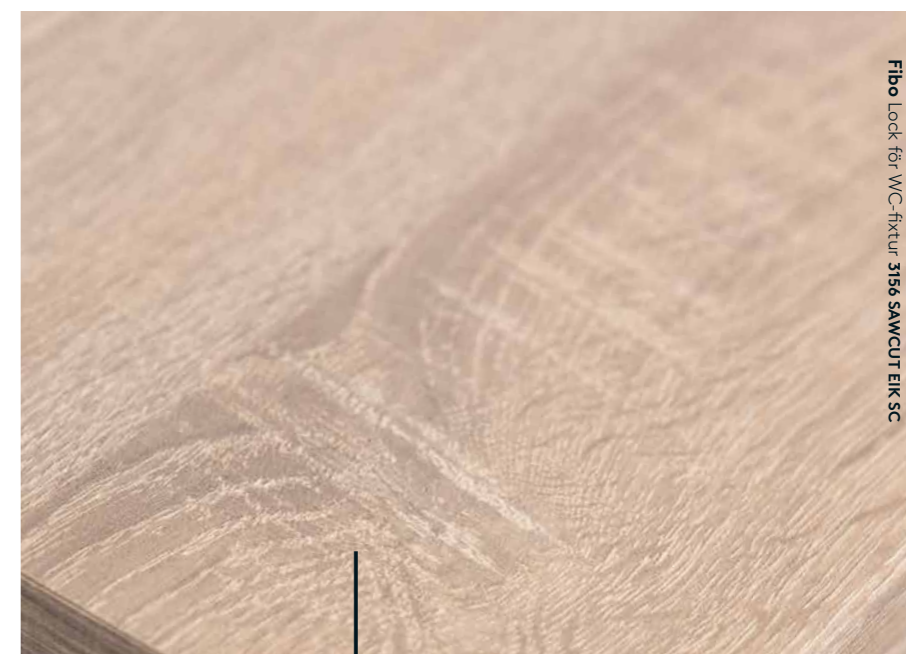

Locket finns i tre varianter: svart med stenstruktur, neutral vit med slät yta och Saw Cut Eik.

Skivorna limmas enkelt på fixturens lock och ingår i Fibos kompletta system för inklädnad av WC-fixtur.

Fibo | Topplack till WC-fixtur, 29x300x600 mm
Dekorurval