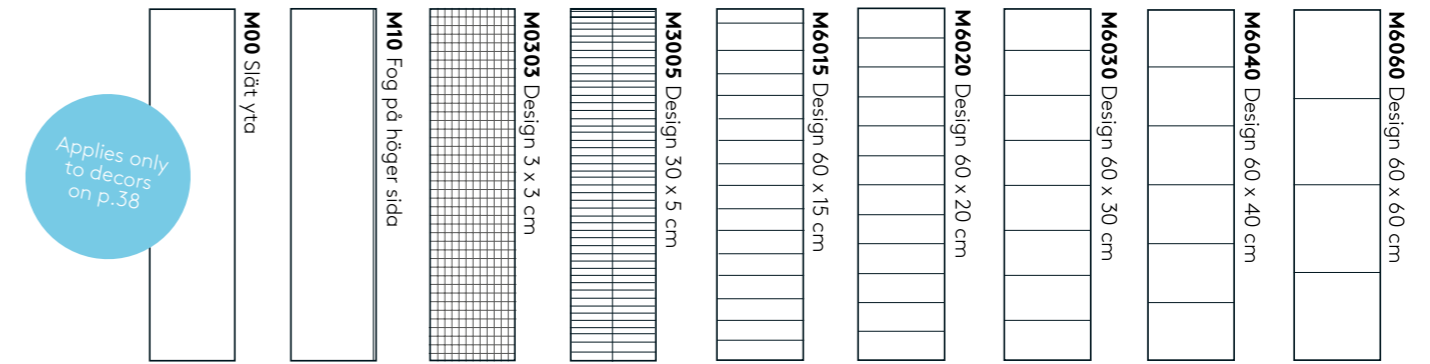

0433 EM Reykjavik NCS S 7005-B20G Fog: Vit Design: Alla M-design s.39	5230 EM Smokey Blue NCS S 7010-R90B Fog: Vit Design: Alla M-design s.39	0089 EM Aberdeen NCS S 4500-N Fog: Vit Design: Alla M-design s.39	0090 EM Svalbard NCS S 1502-G50Y Fog: Vit Design: Alla M-design s.39
0196 EM Ocean Blue NCS S 5030-R80B Fog: Vit Design: Alla M-design s.39	6274 EM Dusty Blue NCS S 5010-R90B Fog: Vit Design: Alla M-design s.39	0530 EM Kingston NCS S 3020-B50G Fog: Vit Design: Alla M-design s.39	0087 EM Hanoi NCS S 1515-G Fog: Vit Design: Alla M-design s.39
5206 EM Olivegreen NCS S 4010-G30Y Fog: Vit Design: Alla M-design s.39	2115 EM Pale Pink NCS S 1510-R Fog: Vit Design: Alla M-design s.39	5200 EM Warm Grey NCS S 1505-Y30R Fog: Vit Design: Alla M-design s.39	0091 EM Khaki NCS S 0507-Y40R Fog: Vit Design: Alla M-design s.39
0528 EM Lima NCS S 2050-Y90R Fog: Vit Design: Alla M-design s.39	0092 EM Marrakech NCS S 1030-Y10R Fog: Vit Design: Alla M-design s.39	5233 EM Light Sand NCS S 1505-Y30R Fog: Vit Design: Alla M-design s.39	

Crescendo | Grå fogfärg. 6 mm naturtrogen fog som kan variera med +/- 2mm

1532 Negro Grande Fog: Grå Design: Crescendo	1533 Gris Grande Fog: Grå Design: Crescendo	1534 Sand Grande Fog: Grå Design: Crescendo	1531 Blanco Grande Fog: Grå Design: Crescendo	1526 Casablanca Grigio Fog: Grå Design: Casablanca

OBS! Färgerna på färgkartan kan avvika något från produktens faktiska färg. Mönstret på en skiva passar inte nödvändigtvis med nästa platta så vissa dekorer gör sig bäst med fräsmönster. Vänligen kontakta oss om du har några frågor!
Förkortningar för ytan på skivorna:
HG = Högglass, G = Glans, S = Silke, EM = Extra matt

Adagio | Bara släta ytor, inget fogmönster

0145 S Soft Cement Fog: ingen	506 HG Toscana Marble Fog: ingen	505 HG Gavot Fog: ingen	520 HG Ivory Fog: ingen
544 S Frostblå Fog: ingen	0164 S Oak Nature Fog: ingen	2442 S Meton Grey Fog: ingen	5746 S Grey Sand Fog: ingen

Adagio | Bara släta ytor, inget fogmönster

172 S Polargrå NCS S 1502-G Fog: ingen	192 S Titan Fog: ingen	110 S White NCS S 0500-N Fog: ingen	110 HG White NCS S 0500-N Fog: ingen