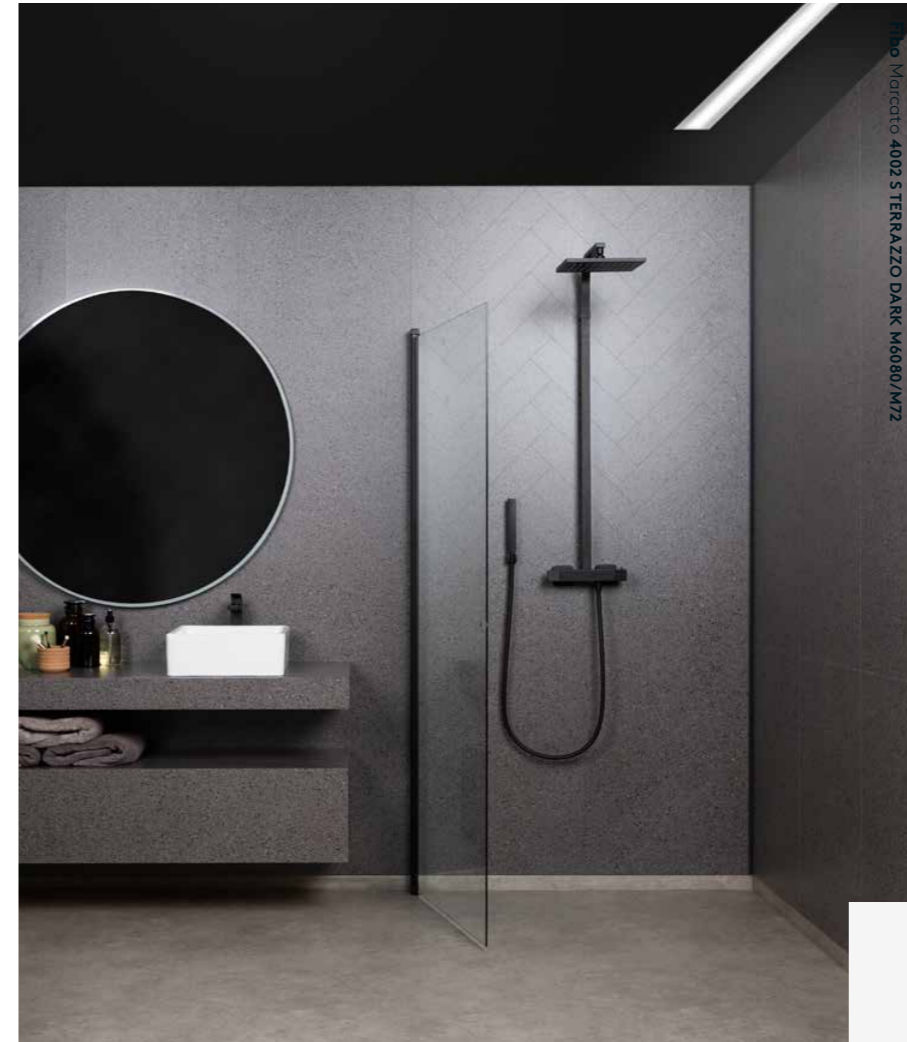

Fibo Marcato 4001 S TERRAZZO LIGHT M00/M72

Fibo Marcato 4002 S TERRAZZO DARK M6080/M72

Fibo Marcato 4002 S TERRAZZO DARK M6080/M72