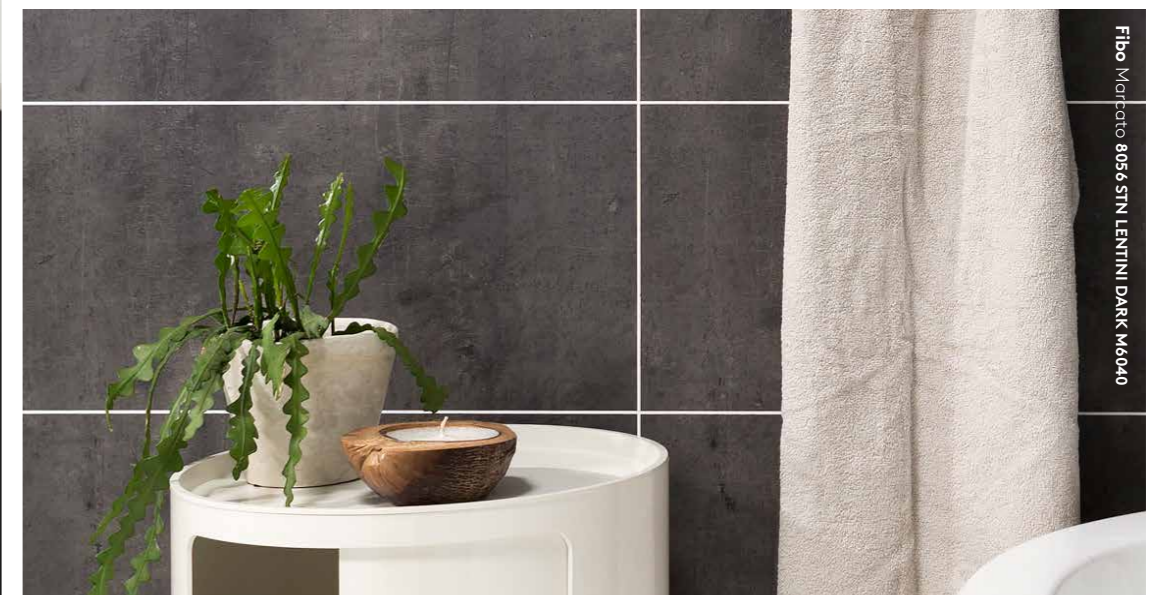

Fibo Marcato 8056 STN LENTINI DARK M6040