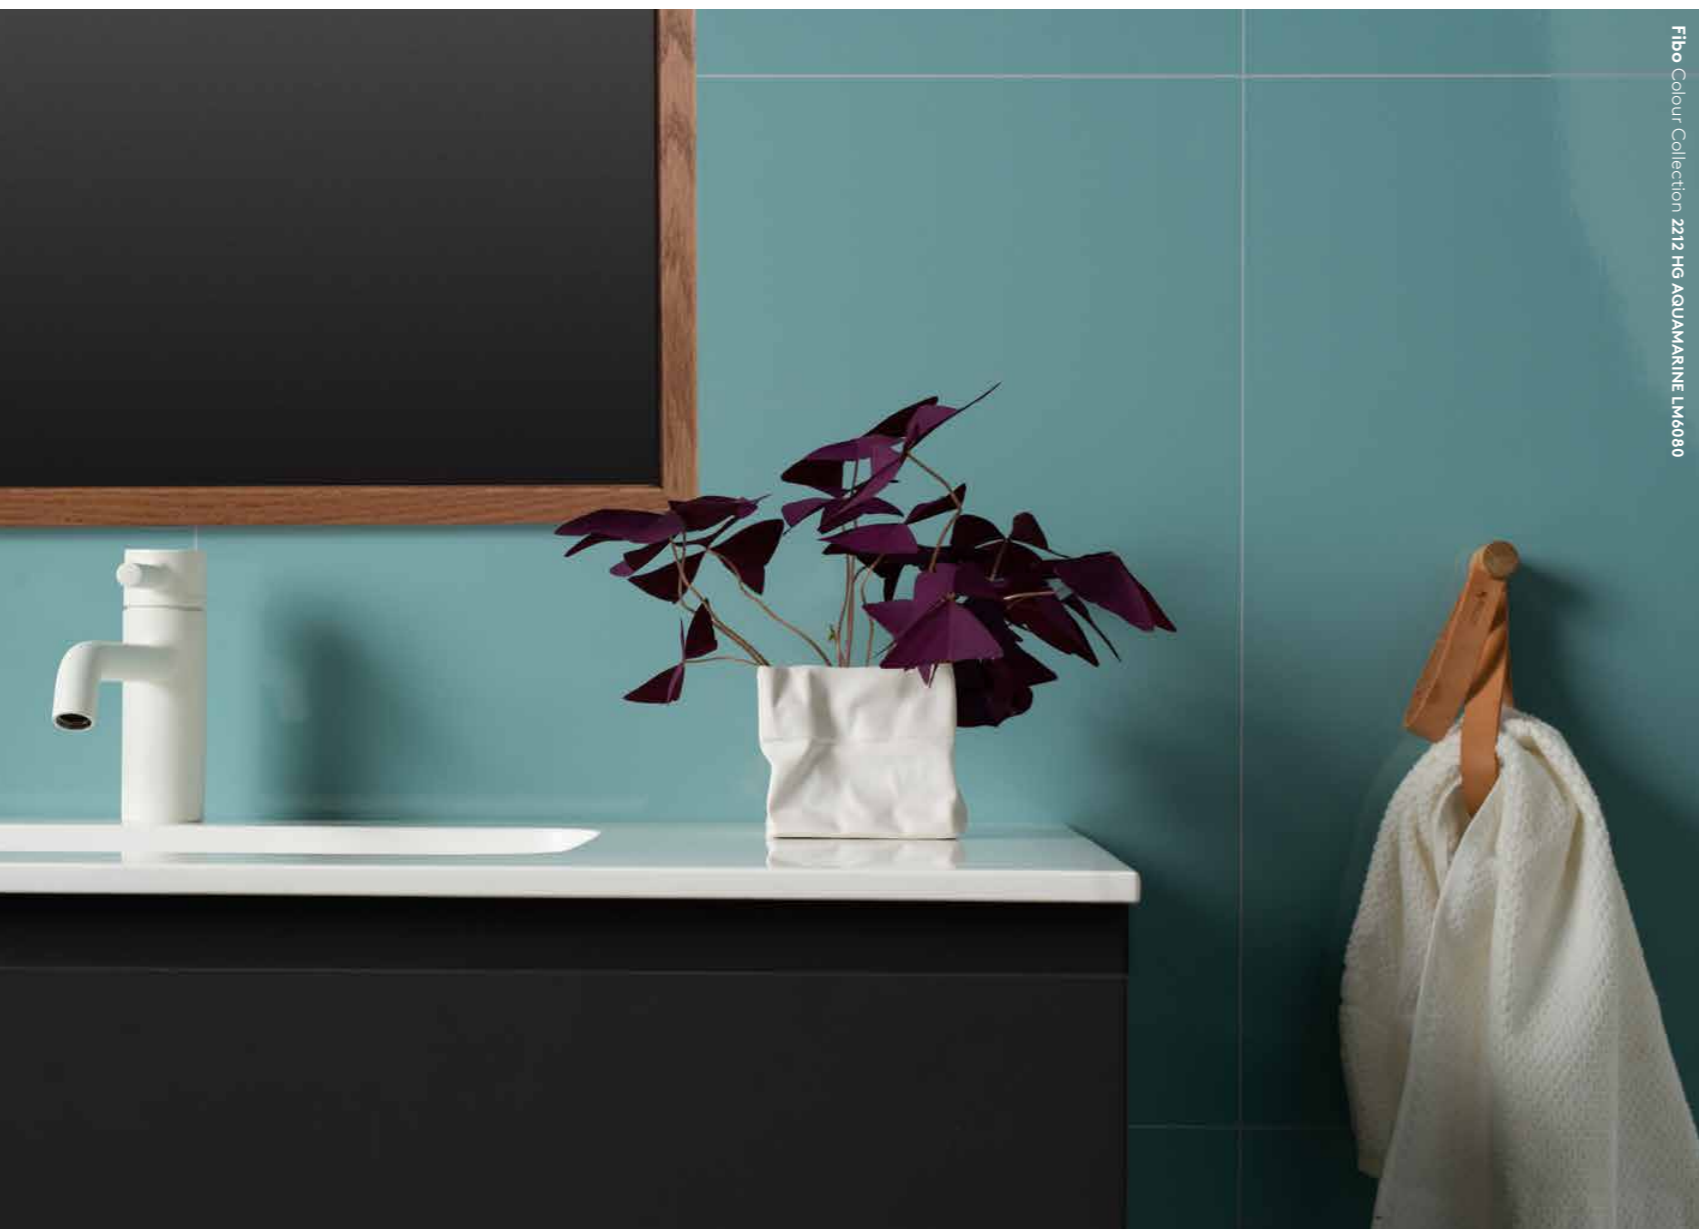

Colour Collection

Med en helmatt yta inger våra färg-dekorer en behaglig känsla oavsett typ av rum! Varför inte prova i hallen såväl som i badrummet? Även i serien med högblank yta finns ett antal olika kulörer.

FÄRG LIVAR UPP OCH SKÄNKER GLÄDJE!

Liva upp hemmet med kulörer från Colour Collection. Vi tillhandahåller många moderna färger med högblank eller helmatt yta. Du har därmed tillgång till ett stort sortiment och många kombinationsmöjligheter.

Skivor med högblank yta kan fås med 1,8 mm fogbredd och grå fogfärg. Dekorerna med helmatt yta har 1,8 mm fogbredd och vit fogfärg.