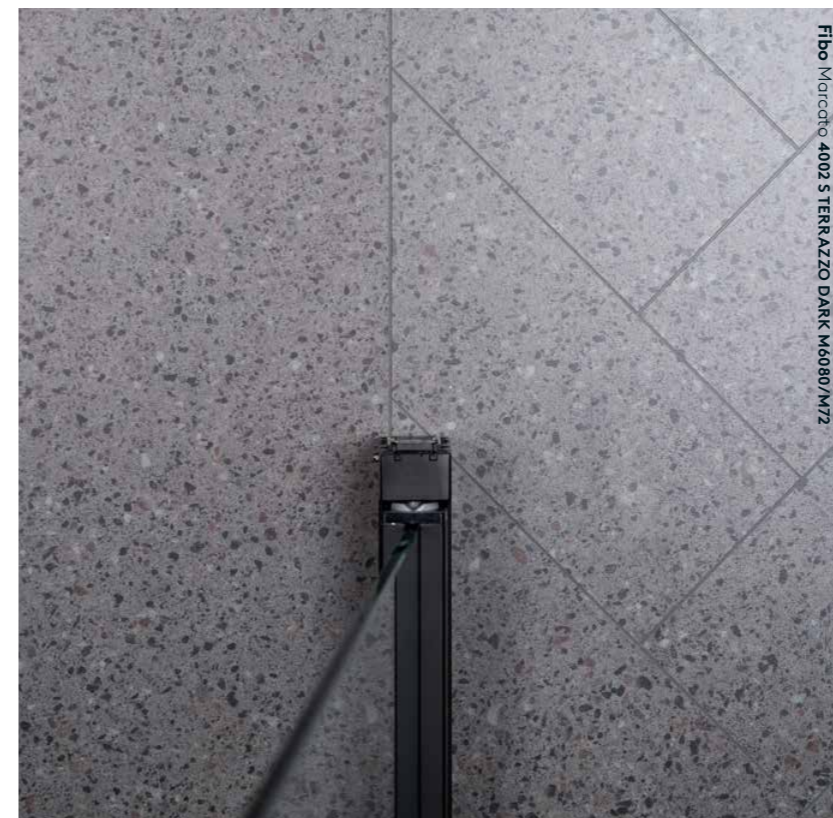

TRENDIG TERRAZZO

Den internationella terrazzotrenden har nått vårt sortiment och det är ett nöje att kunna erbjuda dessa trendiga dekorer i många vackra designer. Varför inte kombinera stora mönster med en fiskbensmönstrad effektvägg i samma dekor!

Fibo | Marcato Dekorurval