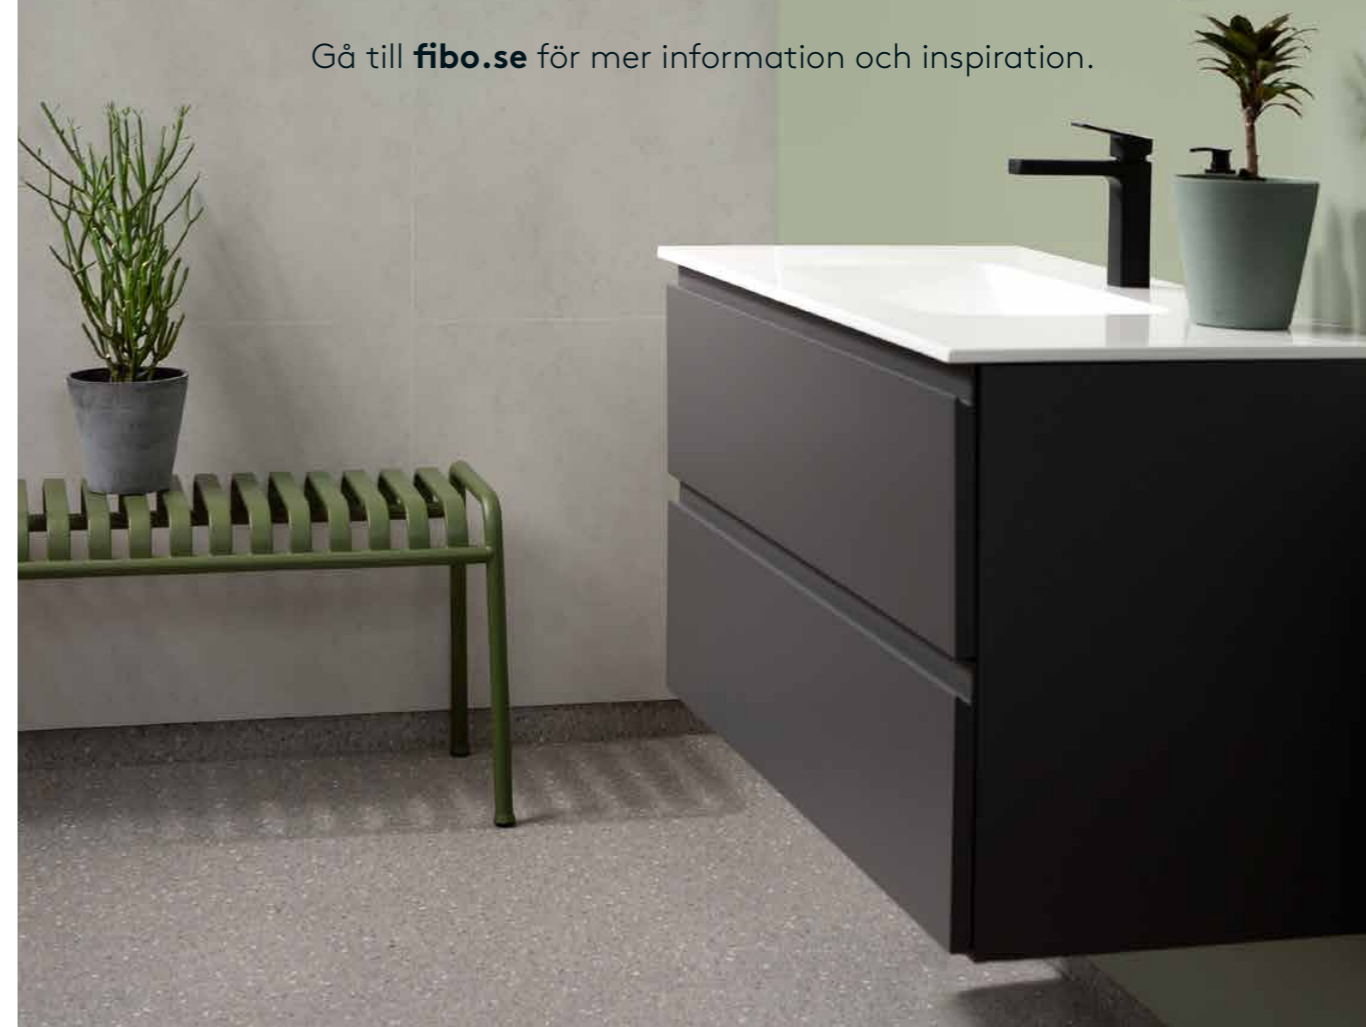

Inspirerad?

Vi hoppas att du har fått en insikt i vilka möjligheter Fibo ger. Med alla våra mönster och lösningar behöver du bara släppa lös din fantasi!

Gå till [fibo.se](https://www.fibo.se) för mer information och inspiration.