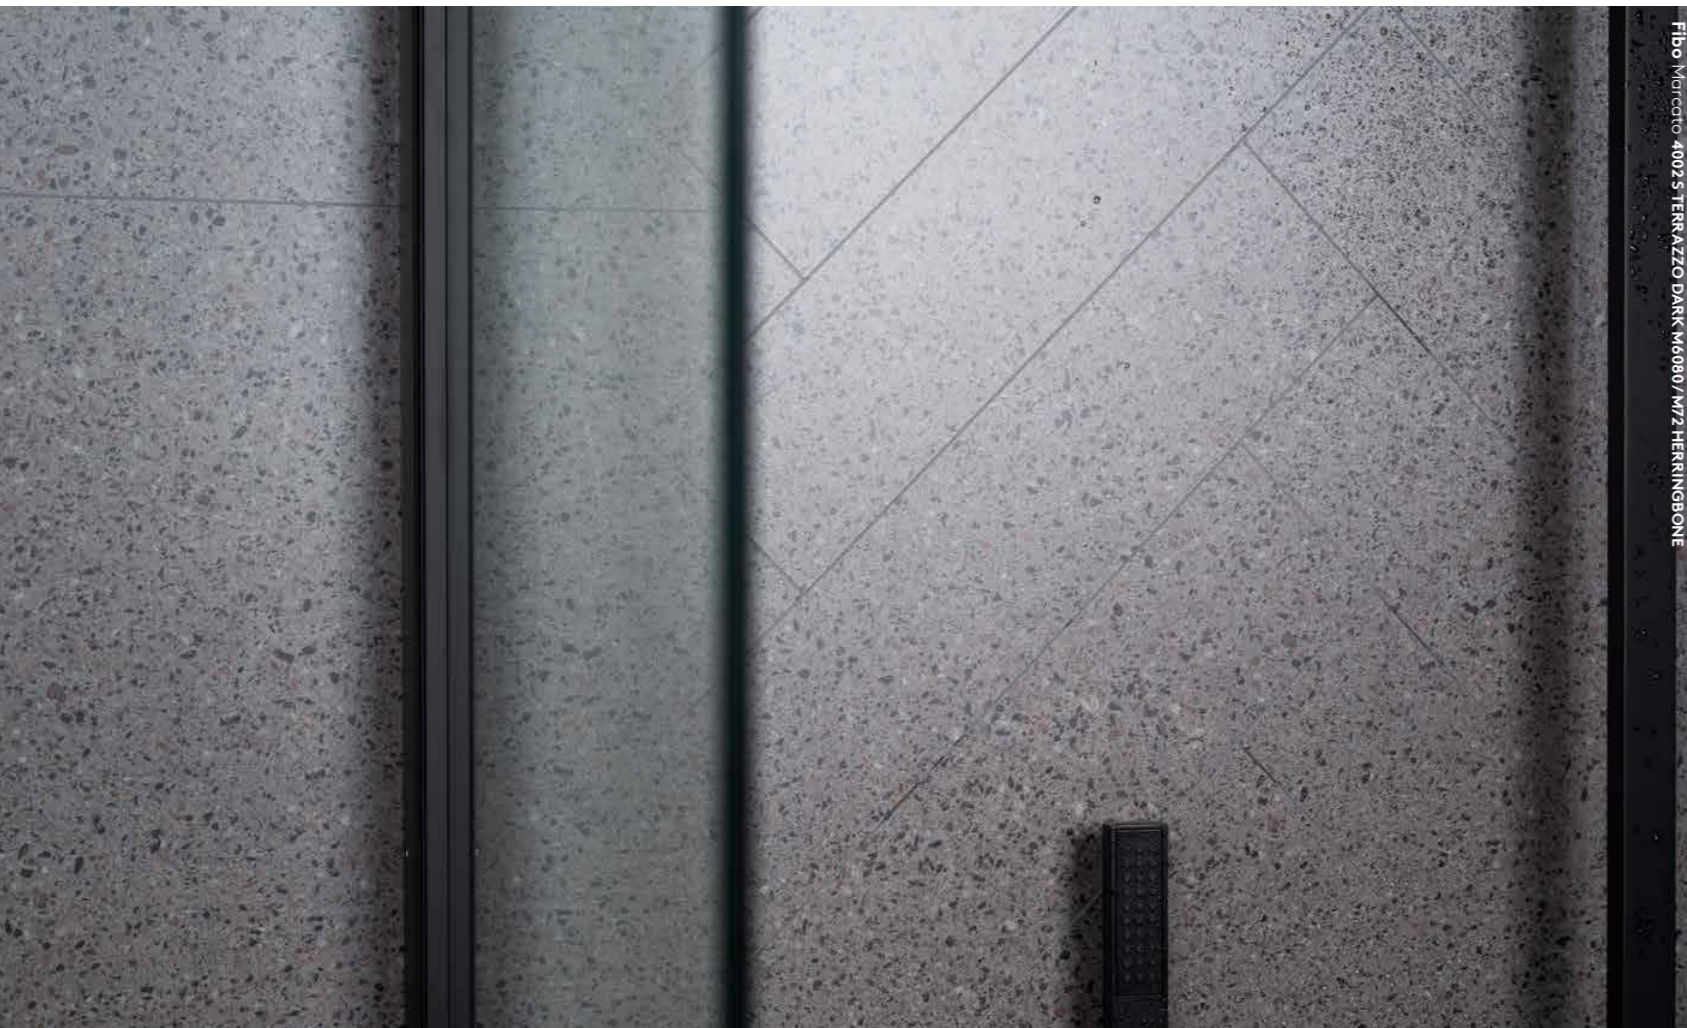

FiBo Marcato 4115 HG LONDON M74 BRICK WALL

FiBo Marcato 4002 S TERRAZZO DARK M6080 / M72 HERRINGBONE

Snygga nya designer

Vi lanserar flera vackra designer på ett urval av samtida dekorer. Skapa din unika stil!

FINNS I VÄGGSKIVOR OCH KITCHEN BOARD

I väggskiva och Kitchen Board lanserar vi nya terrazzo-dekorer med Fishbone design och två nya mörka dekorer, Dark Soot och Black, med Hexagon design. Dessutom har vi Brick Wall som är en tegelmönstrad design, i flera aktuella färger och en Kitchen Board design med stående, smalt mönster i vackra Midnight Blue. Skapa ett dynamiskt uttryck i ditt rum.

Alla nya designer har en fogbredd på 1,8 mm. Se dina valmöjligheter gällande fogfärg i kollektionsöversiktarna på sidorna 36-39 (väggskiva) och sidorna 54-55 (Kitchen Board).