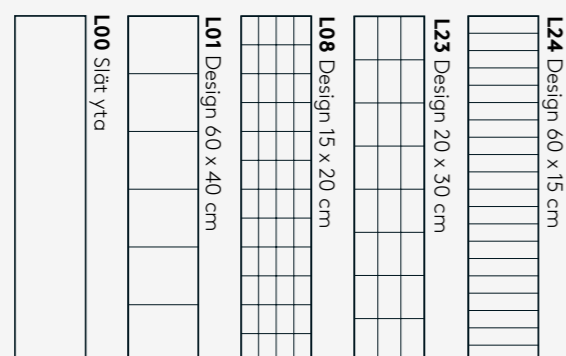

OBS! Färgerna på färgkartan kan avvika något från produktens faktiska färg.

Förkortningar för ytan på skivorna: HG = Högglass, S = Silke, EM = Extra matt

Extra långa längder | 3020 mm längd. Finns i L-design: 3,5 mm fogbredd och LM-design: 1,8 mm fogbredd

NEW! 2024 S Black NCS S 8000-N Fog: Grå Design: L00, LM6060	NEW! 0089 EM Aberdeen NCS S 4500-N Fog: Vit Design: L00, LM6030, LM6060	NEW! 4063 HG Oslo NCS S 2500-N Fog: Grå Design: L00, LM6030, LM6060	0090 EM Svalbard NCS S 1502-G50Y Fog: Vit Design: L00, LM6030, LM6060
NEW! 7969 SC Rough Wood Fog: Grå Design: L00, LM6060	1412 EM Avalon Pine Fog: Vit Design: L00, LM6030, LM6060	2204 S Cracked Cement Fog: Grå Design: L00, L01, LM6030, LM6040, LM6060	2145 S Grey Cement Fog: Grå Design: L00, LM6030, LM6060
0530 EM Kingston NCS S 3020-B50G Fog: Vit Design: L00, LM6030, LM6060	NEW! 2212 HG Aquamarine NCS S 3020-B50G Fog: Grå Design: L00, LM6030, LM6060	NEW! 0087 EM Hanoi NCS S 1515-G Fog: Vit Design: L00, LM6030, LM6060	NEW! 0164 S Oak Nature Fog: Ingen Design: L00
1091 S Rhodos White NCS S 0300-N Fog: Vit Design: L00, LM6030, LM6060	2094 S White NCS S 0500-N Fog: Grå Design: L00, L01, L08, L23, LM6030, LM6040, LM6060	3091 HG Denver White NCS S 0500-N Fog: Grå Design: L00, L01, L08, L23, L24, LM6030, LM6040, LM6060	NEW! 2273 S White Marble Fog: Grå Design: L00, LM6060

L-design | Fog: 3,5 mm