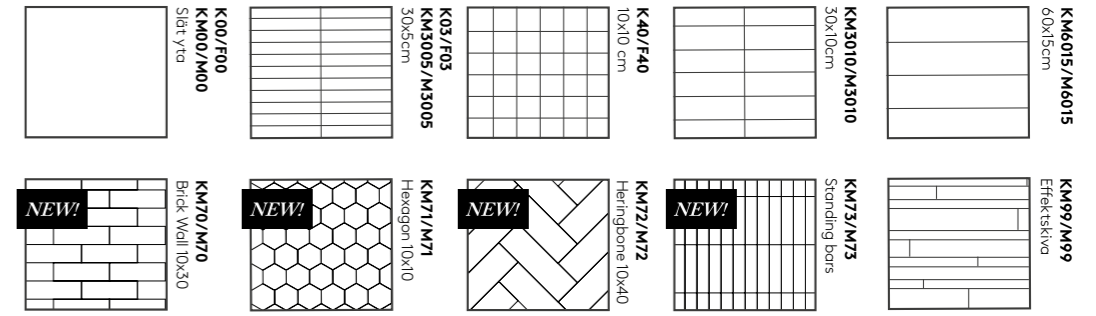

Kollektionsöversikt Kitchen Board

Skivmått | 11x600x580 mm / 11x600x2400 mm

Skivorna i vår Kitchen Board-kollektion har standardmåtten 600 x 580 mm (K och KM) men de kan även kombineras med fullängdsskivor på 600 x 2400 mm (F och M). Möjligheterna för ditt kök är otaliga, och vi rekommenderar att du experimenterar med olika lösningar tills du hittar en som passar dig!

OBS! Färgerna på färgkartan kan avvika något från produktens faktiska färg. Mönstret på en skiva passar inte nödvändigtvis med nästa platta så vissa dekorer gör sig bäst med främönster. Vänligen kontakta oss om du har några frågor!

Om spisen avger mer än 80 ° C mot bakväggen, varm upp skyddsplattan framför Fibo Kitchen Board. Fibo Kitchen Board har brandklass D-s1, d0 och är en träbaserad produkt.

Förkortningar för ytan på skivorna: HG = Högglans, SL = Slate, S = Silke, STN = Stone, EM = Extra matt, RU = Rustik

* Kitchen Board med metallisk yta kan lättare få repor och får inte duschas direkt på.