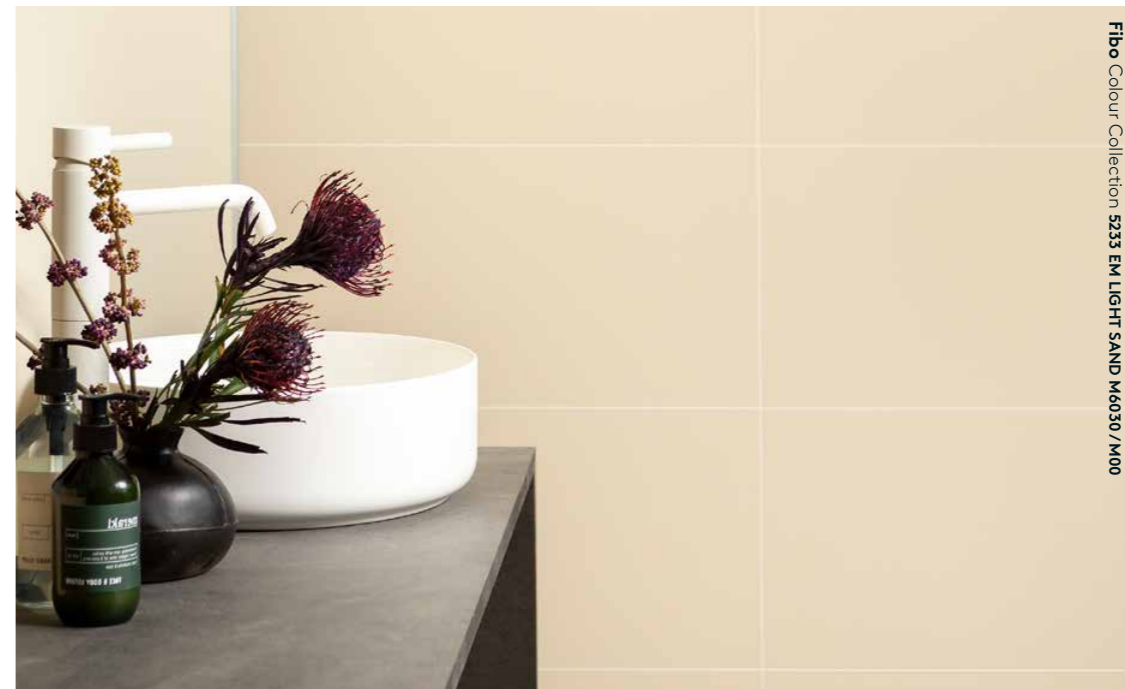

FiBo Colour 5207 HG CANOGREEN M00 / Mictoto 4002 S TERRAZZO DARK M6080

FiBo Colour Collection 5233 EM LIGHT SAND M6030/M00