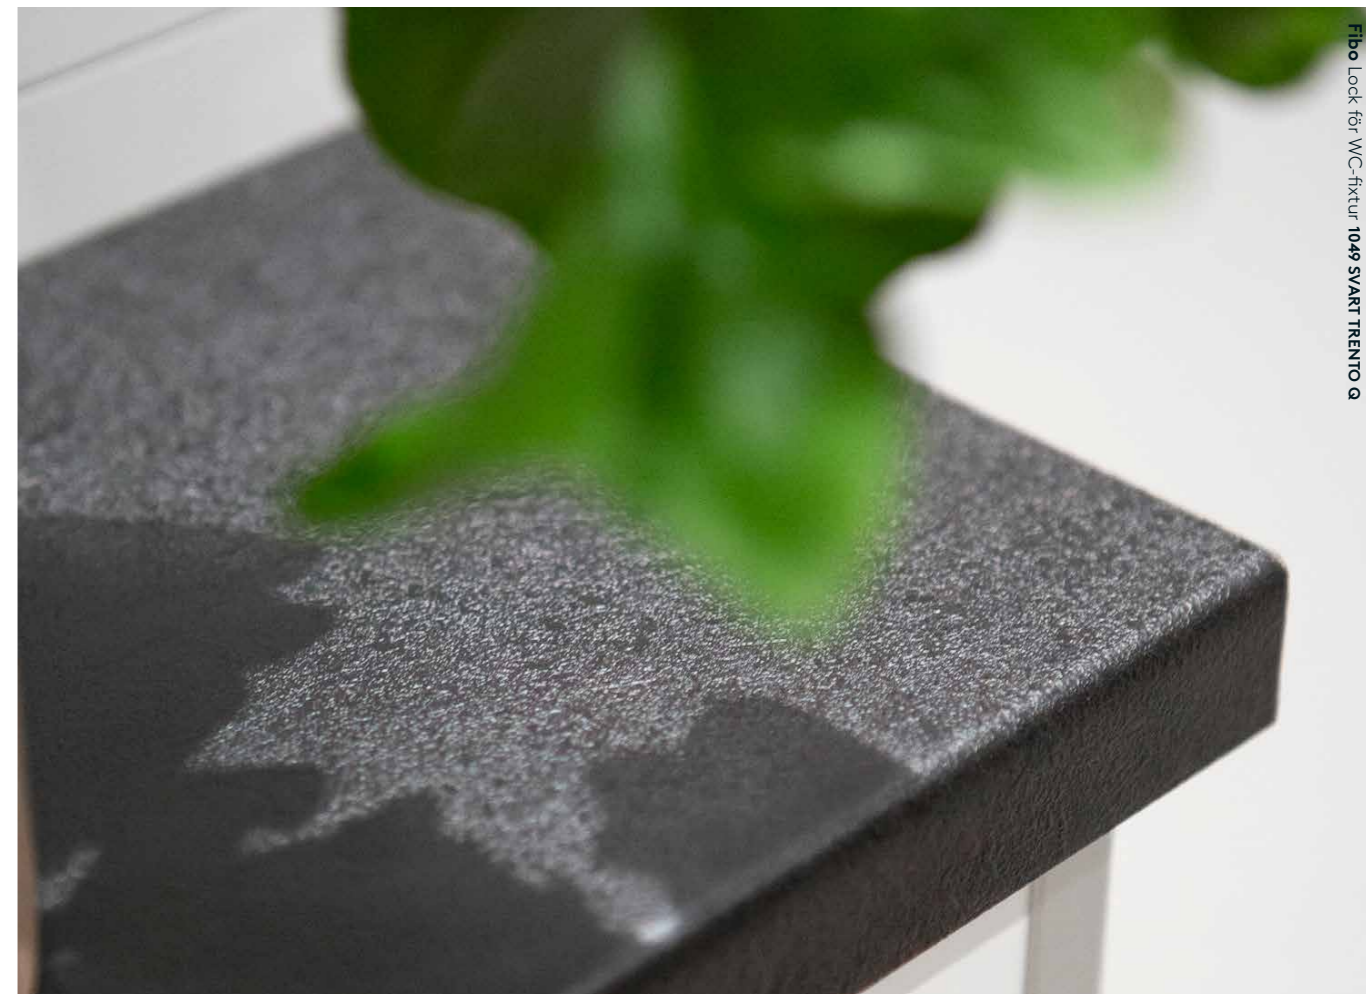

Locket finns i tre varianter: svart med stenstruktur, neutral vit med slät yta och Saw Cut Eik.

Skivorna limmas enkelt på fixturens lock och ingår i Fibos kompletta system för inklädnad av WC-fixtur.

Fibo | Topplack till WC-fixtur, 29x300x600 mm
Dekorurval