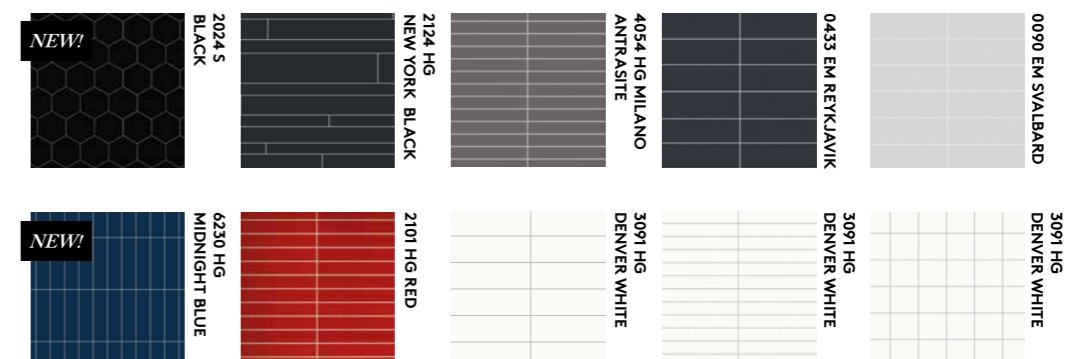

Fibo | Kitchen Board Dekorurval

* Om din spis avger mer än 80 grader mot bakväggen måste värmeköldplattan framför Fibo Kitchen Board användas. Fibo Kitchen Board har en brandklass D-s1, d0 och är vanligt brännbar.