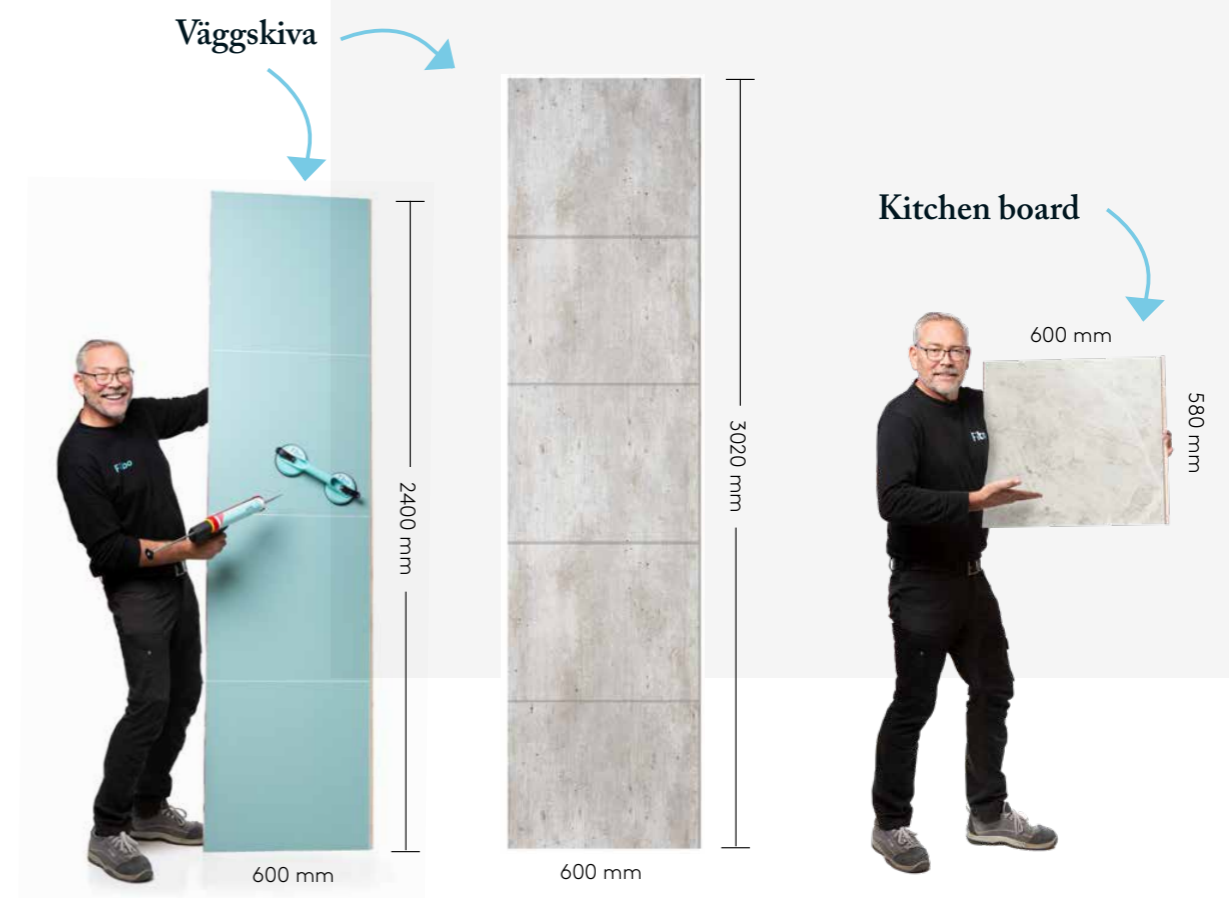

MED FOKUS PÅ INNOVATION

Fibos fokus på innovation har alltid varit vår starkaste drivkraft. I våtrum finns det inte utrymme för begränsningar. Vi har gjort det till vår främsta uppgift att hitta de smartaste lösningarna på de största utmaningarna. Därför blir Fibo ofta valet vid riktigt krävande miljöer.

Bygg ett badrum, kök eller annat slitstarkt tåligt utrymme med smarta väggskivor från Fibo

Vår ambition är kontinuerlig produktutveckling och fokus på anpassning av produkten till dina önskingar och framtida behov där design och kvalitet går hand i hand.

Fibos väggsystem är godkänt enligt Boverkets Byggregler och kräver varken gips, fuktspärr, långa torktider eller säckvis med tung kakelfix. Skivorna monteras enkelt direkt på konstruktionsplywood eller regelverk. De kan enkelt kapas och anpassas till just dina väggar. Alla skivor levereras med vårt unika patenterade Aqualock-system.

Skivans slitåliga och starka yta tål både vatten och stora temperatursvängningar. Den torkar snabbt och är enkel att rengöra. Följ monteringsanvisningen och du får ett resultat som håller i många år.

Reservation för ev. tryckfel eller ändringar i sortimentet.