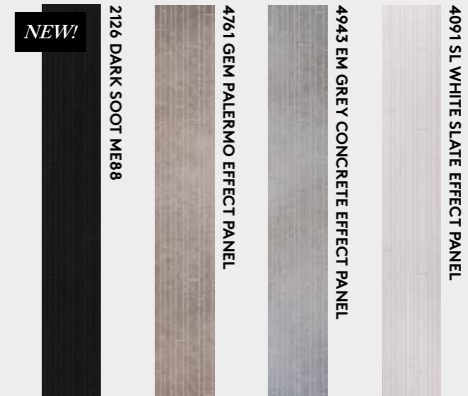

Fibo Marcato 7969 RU ROUGH WOOD M6060

Fibo | Väggskiva: Marcato

Fibo | Marcato Dekorurval

Ljusa färgtoner

Den skandinaviska trenden avspeglas ofta i rena linjer och stora ytor. Skapa en tilltalande atmosfär med dessa ljusa skivvarianter.

Fibo | Marcato Dekorurval

På detaljnivå

Få ditt badrum att sticka ut med 300 mm breda dekorativa effektskivor. Kombinera med 600 mm breda skivor och skapa därmed ett helt unikt utseende.

Fibo | Effektskivor, 300mm bredd Dekorurval