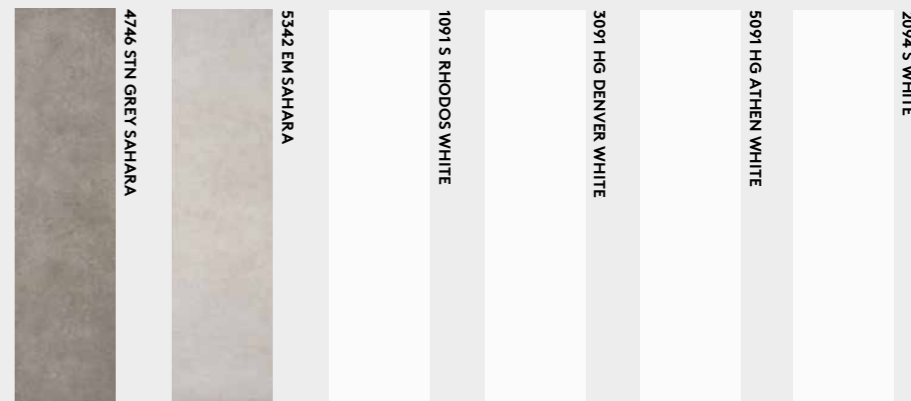

Ljusa färgtoner

Den skandinaviska trenden avspeglas ofta i rena linjer och stora ytor. Skapa en tilltalande atmosfär med dessa ljusa skivvarianter.

Fibo | Marcato Dekorurval