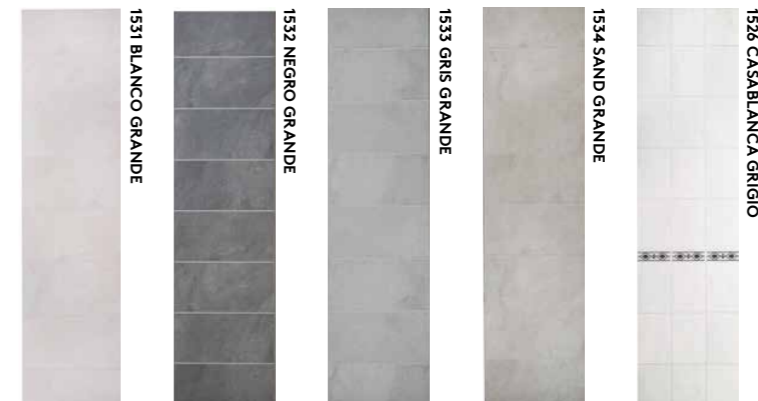

Fibo | Crescendo Dekorurval