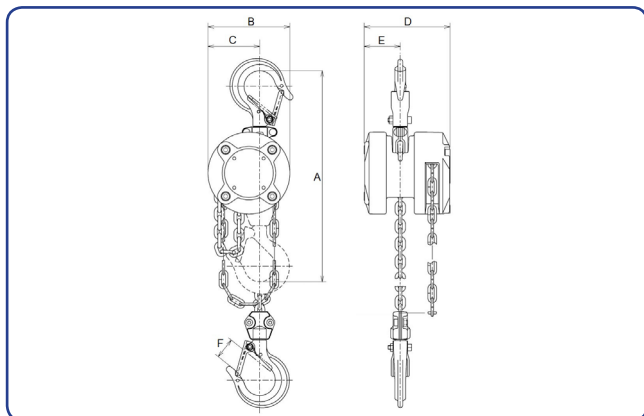

KITO CX

KITO Snabblyftblock CX är ett ultra modernt lyftblock med hög teknisk prestanda i kapacitet 250 kg och 500 kg. Med en välutvecklad design, extremt låg egenvikt och kort bygghöjd, ges möjlighet till ett flertal användningsområde. För ökad säkerhet är snabblyftblocket utrustat med överlastskydd.

Aluminiumhus i kompakt utförande med låg egenvikt för smidig hantering. Snabblyftblock CX003 har byggmått mellan krokarna på endast 217 mm och CX005 har 260 mm. Skruvarna är försänkta för att skydda skruvskallarna och förhindra ihakning.

Snabblyftblockets last- och toppkrok är svivande. För ökad säkerhet är lastkroken utformad så att den skyddar kättingbulten och muttern från skador. I yttersta läge går krockspärrs spets i ett fixeringsspår och är därmed även motståndskraftig mot deformation.

Måttskiss KITO CX

Krockspärr med säkerhetsläge

Artikel nr	Typ	Kapacitet kg	Antal kättingparter	Dragkraft vid max kg	Egenvikt kg	Mått A mm	Mått B mm	Mått C mm	Mått D mm	Mått E mm	Mått F mm
11310030	CX003	250	1	15	2,6	217	84	53	88	37	21
11315030	CX005	500	1	19	4,5	260	102	66	102	44	24,5