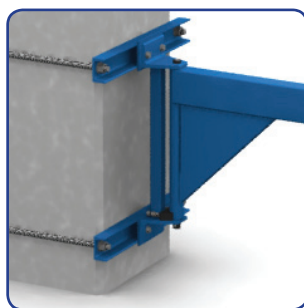

HYMER Väggknäckarm 35-100 kg

Enkelt montage med säkerhets-expander direkt i vägg/pelare

Mjuk svängrörelse med genomgående kullagrad axel och ställbar broms

HYMER 35-100 kg är en understagad knäckarm som är ett smidigt hjälpmedel vid arbete med bl.a. vakuumliftare. Levereras pulverlackerad i blå kulör och ström/lufttillförselutrustning ingår.

Knäckarmen kännetecknas av följande egenskaper:

- Kullagrad upphängning av armen
- Ställbar broms
- Ytterarm är försedd mer lyftgalge
- 270° svängrörelse per led

Anpassningar:

- Svängarmsbegränsare i båda leder
- Ytbehandling/Kulör
- Armlängd
- Verktygsfäste