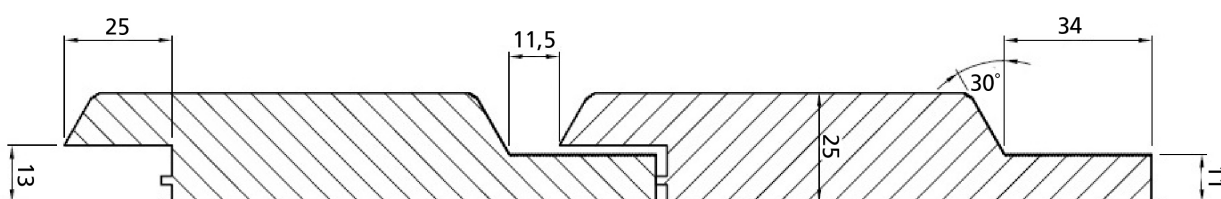

Limträpanel, Profil Sverige 25x270 mm

Gran limträpanel, ändspontad
L:5,40 m
84 st/pkt
Folierad 3 st/bunt
4,04 Lpm/m²
1202527005008