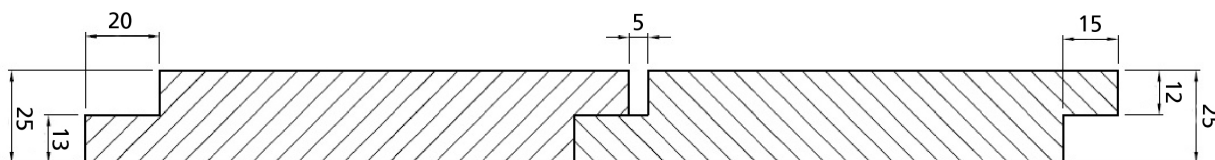

Limträpanel, Profil Norge 25x270 mm

Gran limträpanel, ändspontad
L:5,40 m
84 st/pkt
Folierad 3 st/bunt
3,85 Lpm/m²
1202527004008