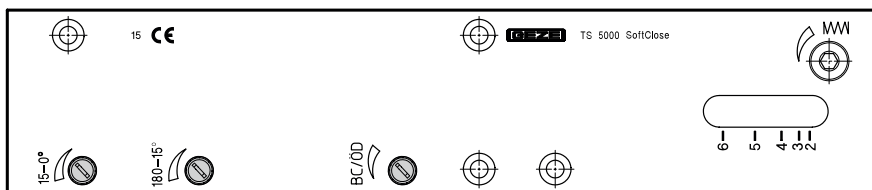

Inställningar

TS 5000 SoftClose

Slutlig stängningstid (15°-0°) Stängningstid (180°-15°)