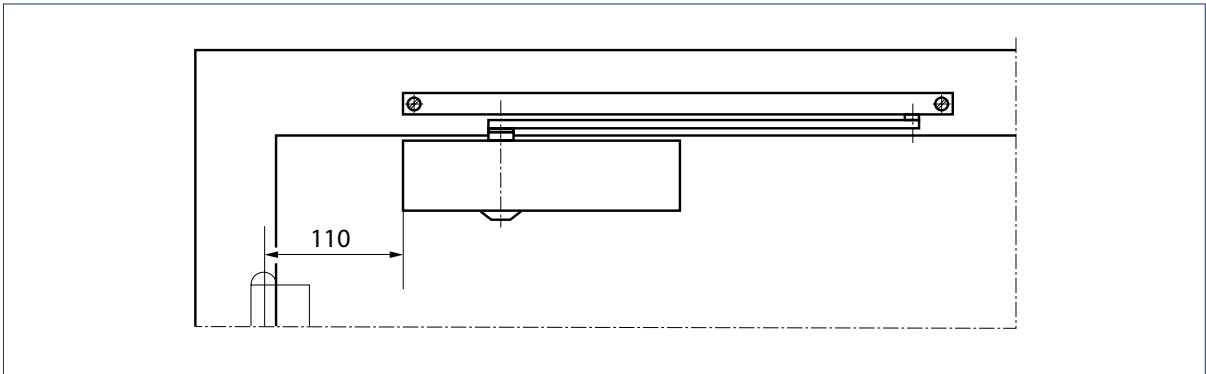

Måttritning

TS 5000 SoftClose

Montering på dörrblad/gångjärnssida

TS 5000 SoftClose

Inställningar

TS 5000 SoftClose

Slutlig stängningstid (15°-0°) Stängningstid (180°-15°)