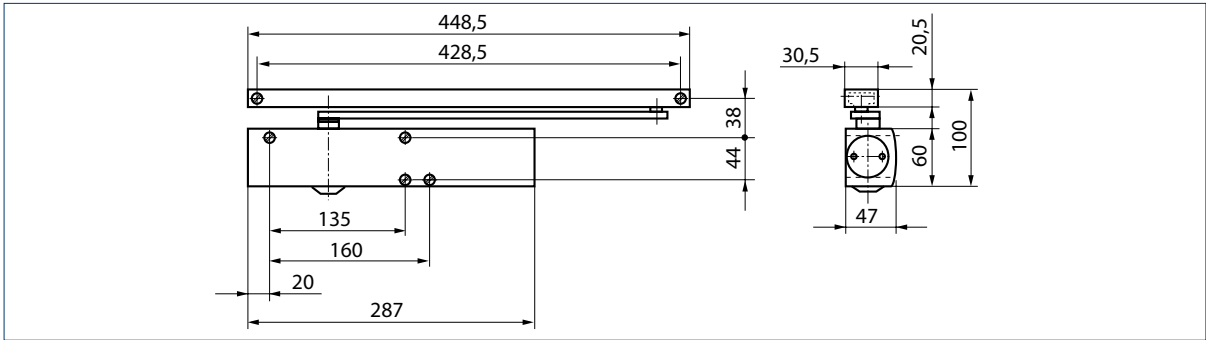

Måttritning

TS 5000 SoftClose

Montering på dörrblad/gångjärnssida

TS 5000 SoftClose