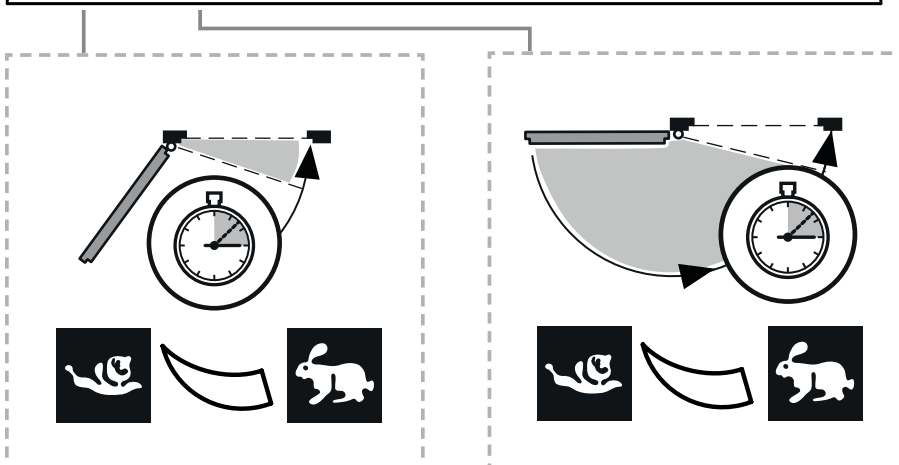

Inställningar

TS 5000 SoftClose

Slutlig stängningstid (15°-0°) Stängningstid (180°-15°)